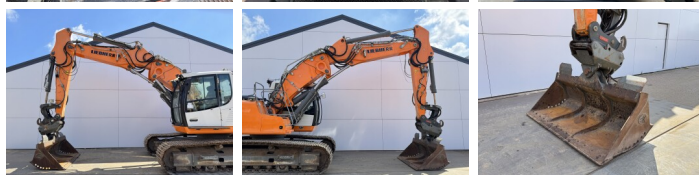

Liebherr

Liebherr R924LC

BOSS
MACHINERY

€ 54.500excl.

Baujahr **2016**
Referenznummer **BM007729**
Arbeitsstunden **11.306**

Algemeen

Type R924LC
Standort Veldhoven, Netherlands
Certificaat CE + EPA

Beschreibung

Erhältlich bei Boss Machinery! Dieser Liebherr R924LC Excavators von 2016 hat eine Motorleistung von 120 kW und zählt 11306 Betriebsstunden. Das Gesamtgewicht dieses Liebherr R924LC beträgt 28300 kg und die Abmessungen sind 9.85 x 3.13 x 3.06. Darüber hinaus ist dieser R924LC mit Schnellwechsler, Camera, Radio, Heated Seat, Extra hydraulische Funktion, Hammer, Zentral Schmieranlage ausgestattet. Die Liebherr Excavators hat auch eine CE + EPA - Kennzeichnung. Möchten Sie gerne weitere Informationen oder möchten Sie den Liebherr R924LC in unserem Garten ausprobieren? Informieren Sie uns bitte.

Maten / Gewichten

Gewicht 28300
Abmessungen L*B*H 9.85 x 3.13 x 3.06

Motor informatie

Motor marke Liebherr
Motor typ D934 A7
Zylinder 4
Turbo
Motorleistung in kW 120

Banden / Rupsen

Raupenbreite 75 cm

Opties

Schnellwechsler

Camera

Radio

Heated Seat

Extra hydraulische Funktion

Hammer

Zentral Schmieranlage