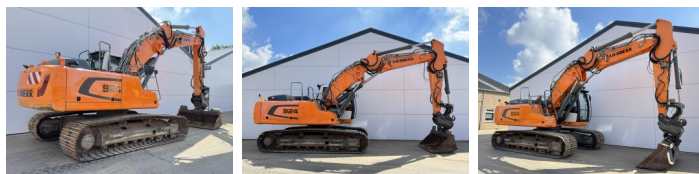

Liebherr

Liebherr R924LC

BOSS
MACHINERY

€ 54.500excl.

Baujahr **2016**
Referenznummer **BM007729**
Arbeitsstunden **11.306**

Algemeen

Type R924LC
Standort Veldhoven, Netherlands
Certificaat CE + EPA

Beschreibung

Erhältlich bei Boss Machinery! Dieser Liebherr R924LC Excavators von 2016 hat eine Motorleistung von 120 kW und zählt 11306 Betriebsstunden. Das Gesamtgewicht dieses Liebherr R924LC beträgt 28300 kg und die Abmessungen sind 9.85 x 3.13 x 3.06. Darüber hinaus ist dieser R924LC mit Schnellwechsler, Camera, Radio, Heated Seat, Extra hydraulische Funktion, Hammer, Zentral Schmieranlage ausgestattet. Die Liebherr Excavators hat auch eine CE + EPA - Kennzeichnung. Möchten Sie gerne weitere Informationen oder möchten Sie den Liebherr R924LC in unserem Garten ausprobieren? Informieren Sie uns bitte.

Maten / Gewichten

Gewicht 28300
Abmessungen L*B*H 9.85 x 3.13 x 3.06

Motor informatie

Motor marke Liebherr
Motor typ D934 A7
Zylinder 4
Turbo
Motorleistung in kW 120

Banden / Rupsen

Raupenbreite 75 cm

Opties

Schnellwechsler

Camera

Radio

Heated Seat

Extra hydraulische Funktion

Hammer

Zentral Schmieranlage