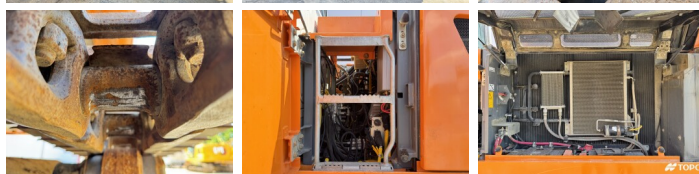

Erhältlich bei Boss Machinery! Dieser Liebherr R924LC Excavators von 2016 hat eine Motorleistung von 120 kW und zählt 11306 Betriebsstunden. Das Gesamtgewicht dieses Liebherr R924LC beträgt 28300 kg und die Abmessungen sind 9.85 x 3.13 x 3.06. Darüber hinaus ist dieser R924LC mit Schnellwechsler, Camera, Radio, Heated Seat, Extra hydraulische Funktion, Hammer, Zentral Schmieranlage ausgestattet. Die Liebherr Excavators hat auch eine CE + EPA - Kennzeichnung. Möchten Sie gerne weitere Informationen oder möchten Sie den Liebherr R924LC in unserem Garten ausprobieren? Informieren Sie uns bitte.

Maten / Gewichten

Gewicht 28300
Abmessungen L*B*H 9.85 x 3.13 x 3.06

Motor informatie

Motor marke Liebherr
Motor typ D934 A7
Zylinder 4
Turbo
Motorleistung in kW 120

Banden / Rupsen

Raupenbreite 75 cm

Opties

Schnellwechsler

Camera

Radio

Heated Seat

Extra hydraulische Funktion

Hammer

Zentral Schmieranlage