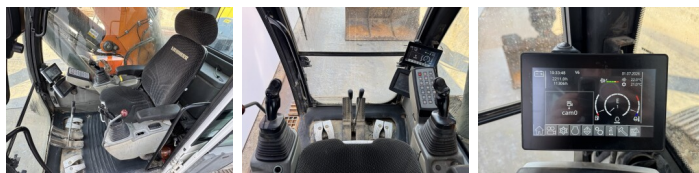

Erhältlich bei Boss Machinery! Dieser Liebherr R924LC Excavators von 2016 hat eine Motorleistung von 120 kW und zählt 11306 Betriebsstunden. Das Gesamtgewicht dieses Liebherr R924LC beträgt 28300 kg und die Abmessungen sind 9.85 x 3.13 x 3.06. Darüber hinaus ist dieser R924LC mit Schnellwechsler, Camera, Radio, Heated Seat, Extra hydraulische Funktion, Hammer, Zentral Schmieranlage ausgestattet. Die Liebherr Excavators hat auch eine CE + EPA - Kennzeichnung. Möchten Sie gerne weitere Informationen oder möchten Sie den Liebherr R924LC in unserem Garten ausprobieren? Informieren Sie uns bitte.

Maten / Gewichten

Gewicht 28300
Abmessungen L*B*H 9.85 x 3.13 x 3.06

Motor informatie

Motor marke Liebherr
Motor typ D934 A7
Zylinder 4
Turbo
Motorleistung in kW 120

Banden / Rupsen

Raupenbreite 75 cm

Opties

Schnellwechsler

Camera

Radio

Heated Seat

Extra hydraulische Funktion

Hammer

Zentral Schmieranlage