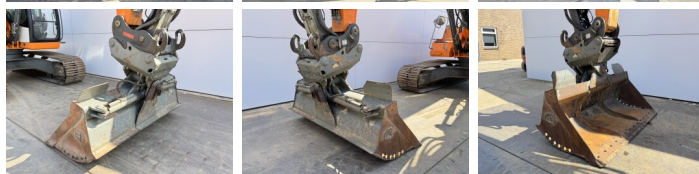

Erhältlich bei Boss Machinery! Dieser Liebherr R924LC Excavators von 2016 hat eine Motorleistung von 120 kW und zählt 11306 Betriebsstunden. Das Gesamtgewicht dieses Liebherr R924LC beträgt 28300 kg und die Abmessungen sind 9.85 x 3.13 x 3.06. Darüber hinaus ist dieser R924LC mit Schnellwechsler, Camera, Radio, Heated Seat, Extra hydraulische Funktion, Hammer, Zentral Schmieranlage ausgestattet. Die Liebherr Excavators hat auch eine CE + EPA - Kennzeichnung. Möchten Sie gerne weitere Informationen oder möchten Sie den Liebherr R924LC in unserem Garten ausprobieren? Informieren Sie uns bitte.

Maten / Gewichten

Gewicht 28300
Abmessungen L*B*H 9.85 x 3.13 x 3.06

Motor informatie

Motor marke Liebherr
Motor typ D934 A7
Zylinder 4
Turbo
Motorleistung in kW 120

Banden / Rupsen

Raupenbreite 75 cm

Opties

Schnellwechsler

Camera

Radio

Heated Seat

Extra hydraulische Funktion

Hammer

Zentral Schmieranlage