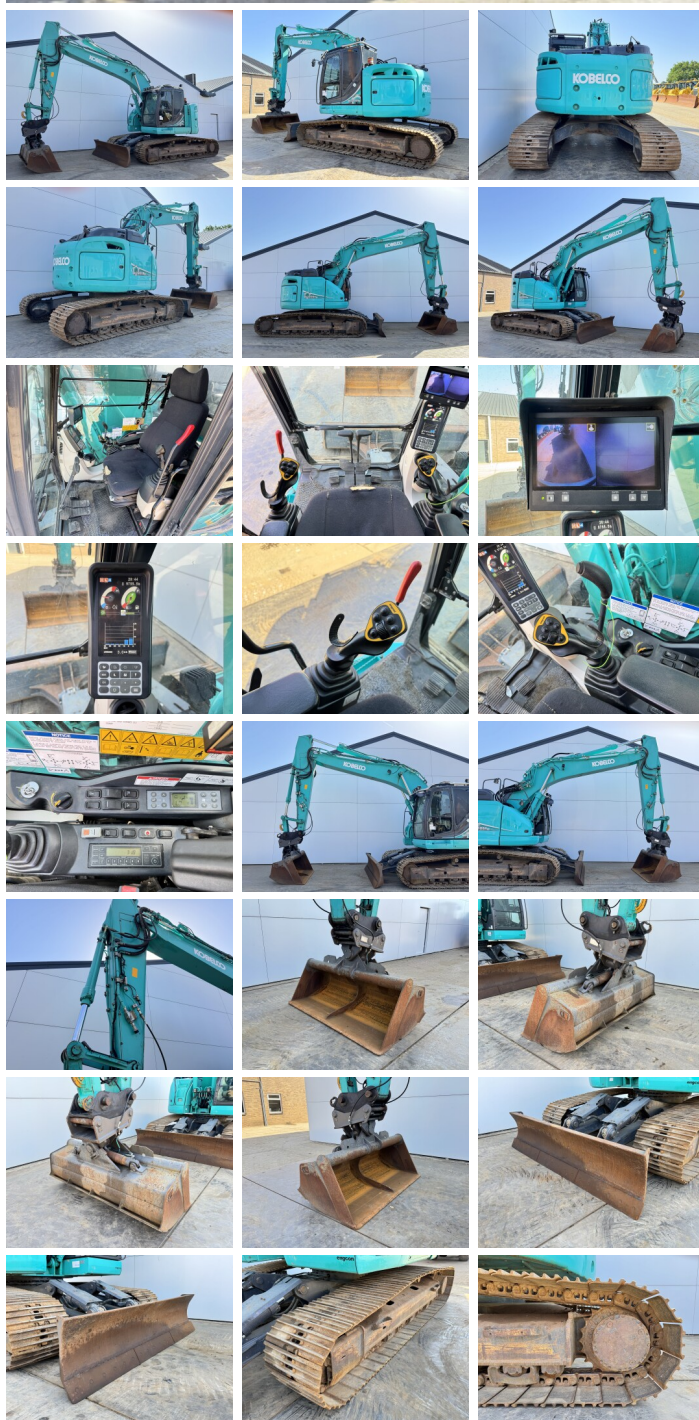

Kobelco

Kobelco SK230SRLC-5

BOSS
MACHINERY

€ 59.500excl.

Baujahr **2017**
Referenznummer **BM007730**
Arbeitsstunden **9.755**

Algemeen

Type **SK230SRLC-5**
Standort **Veldhoven, Netherlands**
Certificaat **CE + EPA**
Beschreibung **Erhältlich bei Boss Machinery! Dieser Kobelco SK230SRLC-5 Excavators von 2017 hat eine Motorleistung von 124 kW und zählt 9755 Betriebsstunden. Das Gesamtgewicht dieses Kobelco SK230SRLC-5 beträgt 25400 kg und die Abmessungen sind 8.75 x 3.08 x 3.66. Darüber hinaus ist dieser SK230SRLC-5 mit Camera, Radio, Heated Seat, Schnellwechsler, Extra hydraulische Funktion, Hammer, Zentral Schmieranlage ausgestattet. Die Kobelco Excavators hat auch eine CE + EPA - Kennzeichnung. Möchten Sie gerne weitere Informationen oder möchten Sie den Kobelco SK230SRLC-5 in unserem Garten ausprobieren? Informieren Sie uns bitte.**

Maten / Gewichten

Gewicht **25400**
Abmessungen L*B*H **8.75 x 3.08 x 3.66**

Motor informatie

Motor marke **Hino**
Motor typ **AA-J05E-UM**
Zylinder **4**
Turbo
Motorleistung in kW **124**

Banden / Rupsen

Sprocket % **40**
Chain % **40**

Plate %	60
Raupenbreite	70 cm

Opties

Camera

Radio

Heated Seat

Schnellwechsler

Extra hydraulische Funktion