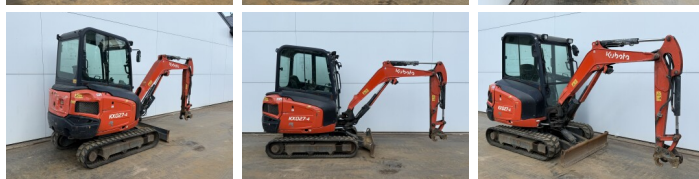

Kubota

# Kubota KX027-4

**BOSS**  
MACHINERY

Baujahr **2019**  
Referenznummer **BM007569**  
Arbeitsstunden **2.106**

## Algemeen

Type **KX027-4**  
Standort **Veldhoven, Netherlands**  
Certificaat **CE**

Beschreibung

Erhältlich bei Boss Machinery! Dieser Kubota KX027-4 Excavators von 2019 hat eine Motorleistung von 18 kW und zählt 2106 Betriebsstunden. Das Gesamtgewicht dieses Kubota KX027-4 beträgt 2665 kg und die Abmessungen sind 430 x 140 x 240. Darüber hinaus ist dieser KX027-4 mit Schnellwechsler, Extra hydraulische Funktion, Hammer ausgestattet. Die Kubota Excavators hat auch eine CE -Kennzeichnung. Möchten Sie gerne weitere Informationen oder möchten Sie den Kubota KX027-4 in unserem Garten ausprobieren? Informieren Sie uns bitte.