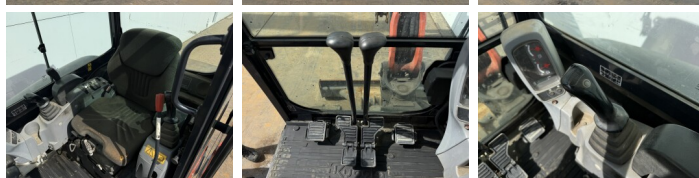

# Kubota KX027-4

**BOSS**  
MACHINERY

Baujahr **2019**  
Referenznummer **BM007569**  
Arbeitsstunden **2.106**

## Algemeen

Type **KX027-4**  
Standort **Veldhoven, Netherlands**  
Certificaat **CE**

Beschreibung

Erhältlich bei Boss Machinery! Dieser Kubota KX027-4 Excavators von 2019 hat eine Motorleistung von 18 kW und zählt 2106 Betriebsstunden. Das Gesamtgewicht dieses Kubota KX027-4 beträgt 2665 kg und die Abmessungen sind 430 x 140 x 240. Darüber hinaus ist dieser KX027-4 mit Schnellwechsler, Extra hydraulische Funktion, Hammer ausgestattet. Die Kubota Excavators hat auch eine CE -Kennzeichnung. Möchten Sie gerne weitere Informationen oder möchten Sie den Kubota KX027-4 in unserem Garten ausprobieren? Informieren Sie uns bitte.