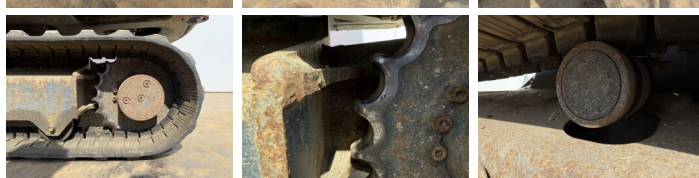

Opties

Schnellwechsler