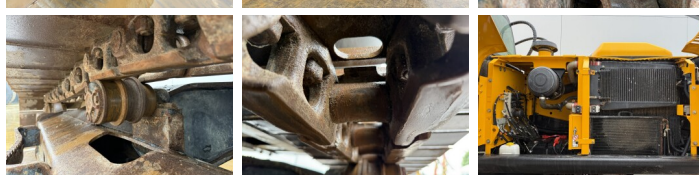

JCB

JCB JS220LC

BOSS
MACHINERY

Baujahr **2017**
Referenznummer **BM007524**
Arbeitsstunden **7.354**

Algemeen

Type JS220LC
Standort Veldhoven, Netherlands
Certificaat CE

Beschreibung

Erhältlich bei Boss Machinery! Dieser JCB JS220LC Excavators von 2017 hat eine Motorleistung von 129 kW und zählt 7354 Betriebsstunden. Das Gesamtgewicht dieses JCB JS220LC beträgt 22310 kg und die Abmessungen sind 9.61 x 3.08 x 3.19. Darüber hinaus ist dieser JS220LC mit Radio, Heated Seat, Schnellwechsler, Camera, Extra hydraulische Funktion, Hammer ausgestattet. Die JCB Excavators hat auch eine CE -Kennzeichnung. Möchten Sie gerne weitere Informationen oder möchten Sie den JCB JS220LC in unserem Garten ausprobieren? Informieren Sie uns bitte.

Maten / Gewichten

Abmessungen L*B*H 9.61 x 3.08 x 3.19
Gewicht 22310

Motor informatie

Motor marke JCB ECOMAX
Motor typ 448 TA4-129E
Zylinder 6
Turbo
Motorleistung in kW 129

Banden / Rupsen

Plate % 50
Sprocket % 50
Chain % 50
Raupenbreite 70 cm

Opties

Radio

Heated Seat

Schnellwechsler

Camera

Extra hydraulische Funktion

Hammer