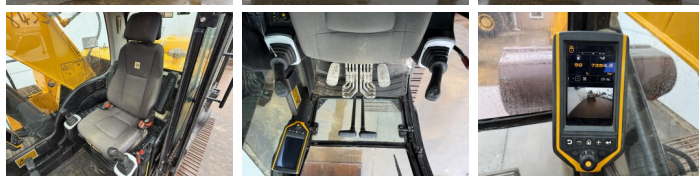

JCB

JCB JS220LC

BOSS
MACHINERY

Baujahr **2017**
Referenznummer **BM007524**
Arbeitsstunden **7.354**

Algemeen

Type JS220LC
Standort Veldhoven, Netherlands
Certificaat CE

Beschreibung

Erhältlich bei Boss Machinery! Dieser JCB JS220LC Excavators von 2017 hat eine Motorleistung von 129 kW und zählt 7354 Betriebsstunden. Das Gesamtgewicht dieses JCB JS220LC beträgt 22310 kg und die Abmessungen sind 9.61 x 3.08 x 3.19. Darüber hinaus ist dieser JS220LC mit Radio, Heated Seat, Schnellwechsler, Camera, Extra hydraulische Funktion, Hammer ausgestattet. Die JCB Excavators hat auch eine CE -Kennzeichnung. Möchten Sie gerne weitere Informationen oder möchten Sie den JCB JS220LC in unserem Garten ausprobieren? Informieren Sie uns bitte.

Maten / Gewichten

Abmessungen L*B*H 9.61 x 3.08 x 3.19
Gewicht 22310

Motor informatie

Motor marke JCB ECOMAX
Motor typ 448 TA4-129E
Zylinder 6
Turbo
Motorleistung in kW 129

Banden / Rupsen

Plate % 50
Sprocket % 50
Chain % 50
Raupenbreite 70 cm

Opties

Radio

Heated Seat

Schnellwechsler

Camera

Extra hydraulische Funktion

Hammer