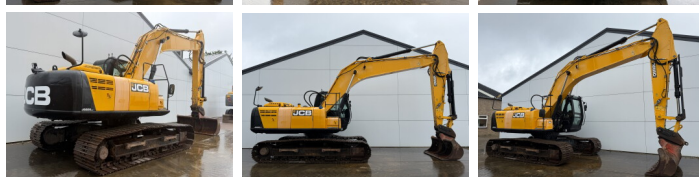

JCB

JCB JS220LC

BOSS
MACHINERY

Baujahr **2017**
Referenznummer **BM007524**
Arbeitsstunden **7.354**

Algemeen

Type JS220LC
Standort Veldhoven, Netherlands
Certificaat CE

Beschreibung

Erhältlich bei Boss Machinery! Dieser JCB JS220LC Excavators von 2017 hat eine Motorleistung von 129 kW und zählt 7354 Betriebsstunden. Das Gesamtgewicht dieses JCB JS220LC beträgt 22310 kg und die Abmessungen sind 9.61 x 3.08 x 3.19. Darüber hinaus ist dieser JS220LC mit Radio, Heated Seat, Schnellwechsler, Camera, Extra hydraulische Funktion, Hammer ausgestattet. Die JCB Excavators hat auch eine CE -Kennzeichnung. Möchten Sie gerne weitere Informationen oder möchten Sie den JCB JS220LC in unserem Garten ausprobieren? Informieren Sie uns bitte.

Maten / Gewichten

Abmessungen L*B*H 9.61 x 3.08 x 3.19
Gewicht 22310

Motor informatie

Motor marke JCB ECOMAX
Motor typ 448 TA4-129E
Zylinder 6
Turbo
Motorleistung in kW 129

Banden / Rupsen

Plate % 50
Sprocket % 50
Chain % 50
Raupenbreite 70 cm

Opties

Radio

Heated Seat

Schnellwechsler

Camera

Extra hydraulische Funktion

Hammer