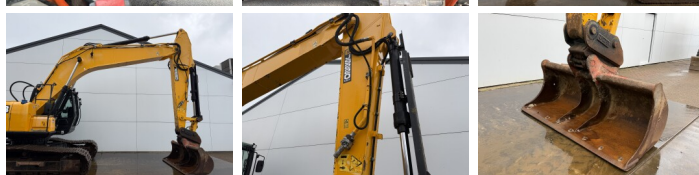

JCB

JCB JS220LC

BOSS
MACHINERY

Baujahr **2017**
Referenznummer **BM007524**
Arbeitsstunden **7.354**

Algemeen

Type JS220LC
Standort Veldhoven, Netherlands
Certificaat CE

Beschreibung

Erhältlich bei Boss Machinery! Dieser JCB JS220LC Excavators von 2017 hat eine Motorleistung von 129 kW und zählt 7354 Betriebsstunden. Das Gesamtgewicht dieses JCB JS220LC beträgt 22310 kg und die Abmessungen sind 9.61 x 3.08 x 3.19. Darüber hinaus ist dieser JS220LC mit Radio, Heated Seat, Schnellwechsler, Camera, Extra hydraulische Funktion, Hammer ausgestattet. Die JCB Excavators hat auch eine CE -Kennzeichnung. Möchten Sie gerne weitere Informationen oder möchten Sie den JCB JS220LC in unserem Garten ausprobieren? Informieren Sie uns bitte.

Maten / Gewichten

Abmessungen L*B*H 9.61 x 3.08 x 3.19
Gewicht 22310

Motor informatie

Motor marke JCB ECOMAX
Motor typ 448 TA4-129E
Zylinder 6
Turbo
Motorleistung in kW 129

Banden / Rupsen

Plate % 50
Sprocket % 50
Chain % 50
Raupenbreite 70 cm

Opties

Radio

Heated Seat

Schnellwechsler

Camera

Extra hydraulische Funktion

Hammer