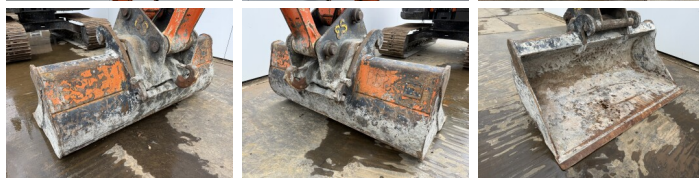

Hitachi

Hitachi ZX135US-6

BOSS
MACHINERY

€ 42.500excl.

Baujahr **2017**
Referenznummer **BM007596**
Arbeitsstunden **5.173**

Algemeen

Type **ZX135US-6**
Standort **Veldhoven, Netherlands**
Certificaat **CE + EPA**

Beschreibung

Erhältlich bei Boss Machinery! Dieser Hitachi ZX135US-6 Excavators von 2017 hat eine Motorleistung von 130 kW und zählt 5173 Betriebsstunden. Das Gesamtgewicht dieses Hitachi ZX135US-6 beträgt 18300 kg und die Abmessungen sind 743 x 270 x 282. Darüber hinaus ist dieser ZX135US-6 mit Radio, Camera, Schnellwechsler, Zentral Schmieranlage ausgestattet. Die Hitachi Excavators hat auch eine CE + EPA - Kennzeichnung. Möchten Sie gerne weitere Informationen oder möchten Sie den Hitachi ZX135US-6 in unserem Garten ausprobieren? Informieren Sie uns bitte.

Maten / Gewichten

Gewicht **18300**
Abmessungen L*B*H **743 x 270 x 282**

Motor informatie

Motor marke **Iisuzu**
Motor typ **AR-4JJ1X**
Zylinder **4**
Turbo
Motorleistung in kW **130**

Banden / Rupsen

Plate % **50**
Sprocket % **80**
Chain % **40**
Raupenbreite **70**