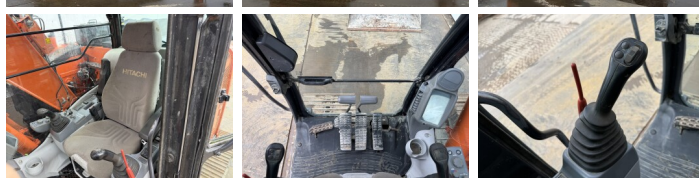

Hitachi

Hitachi ZX135US-6

BOSS
MACHINERY

€ 42.500excl.

Baujahr **2017**
Referenznummer **BM007596**
Arbeitsstunden **5.173**

Algemeen

Type **ZX135US-6**
Standort **Veldhoven, Netherlands**
Certificaat **CE + EPA**

Beschreibung

Erhältlich bei Boss Machinery! Dieser Hitachi ZX135US-6 Excavators von 2017 hat eine Motorleistung von 130 kW und zählt 5173 Betriebsstunden. Das Gesamtgewicht dieses Hitachi ZX135US-6 beträgt 18300 kg und die Abmessungen sind 743 x 270 x 282. Darüber hinaus ist dieser ZX135US-6 mit Radio, Camera, Schnellwechsler, Zentral Schmieranlage ausgestattet. Die Hitachi Excavators hat auch eine CE + EPA - Kennzeichnung. Möchten Sie gerne weitere Informationen oder möchten Sie den Hitachi ZX135US-6 in unserem Garten ausprobieren? Informieren Sie uns bitte.

Maten / Gewichten

Gewicht **18300**
Abmessungen L*B*H **743 x 270 x 282**

Motor informatie

Motor marke **Iisuzu**
Motor typ **AR-4JJ1X**
Zylinder **4**
Turbo
Motorleistung in kW **130**

Banden / Rupsen

Plate % **50**
Sprocket % **80**
Chain % **40**
Raupenbreite **70**