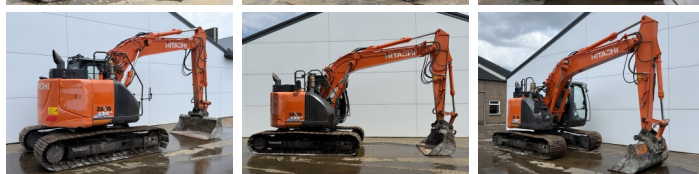

Hitachi

Hitachi ZX135US-6

BOSS
MACHINERY

€ 42.500excl.

Baujahr **2017**
Referenznummer **BM007596**
Arbeitsstunden **5.173**

Algemeen

Type **ZX135US-6**
Standort **Veldhoven, Netherlands**
Certificaat **CE + EPA**

Beschreibung

Erhältlich bei Boss Machinery! Dieser Hitachi ZX135US-6 Excavators von 2017 hat eine Motorleistung von 130 kW und zählt 5173 Betriebsstunden. Das Gesamtgewicht dieses Hitachi ZX135US-6 beträgt 18300 kg und die Abmessungen sind 743 x 270 x 282. Darüber hinaus ist dieser ZX135US-6 mit Radio, Camera, Schnellwechsler, Zentral Schmieranlage ausgestattet. Die Hitachi Excavators hat auch eine CE + EPA - Kennzeichnung. Möchten Sie gerne weitere Informationen oder möchten Sie den Hitachi ZX135US-6 in unserem Garten ausprobieren? Informieren Sie uns bitte.

Maten / Gewichten

Gewicht **18300**
Abmessungen L*B*H **743 x 270 x 282**

Motor informatie

Motor marke **Iisuzu**
Motor typ **AR-4JJ1X**
Zylinder **4**
Turbo
Motorleistung in kW **130**

Banden / Rupsen

Plate % **50**
Sprocket % **80**
Chain % **40**
Raupenbreite **70**