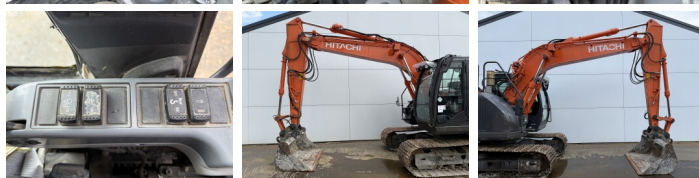

Hitachi

Hitachi ZX135US-6

BOSS
MACHINERY

€ 42.500excl.

Baujahr **2017**
Referenznummer **BM007596**
Arbeitsstunden **5.173**

Algemeen

Type **ZX135US-6**
Standort **Veldhoven, Netherlands**
Certificaat **CE + EPA**

Beschreibung

Erhältlich bei Boss Machinery! Dieser Hitachi ZX135US-6 Excavators von 2017 hat eine Motorleistung von 130 kW und zählt 5173 Betriebsstunden. Das Gesamtgewicht dieses Hitachi ZX135US-6 beträgt 18300 kg und die Abmessungen sind 743 x 270 x 282. Darüber hinaus ist dieser ZX135US-6 mit Radio, Camera, Schnellwechsler, Zentral Schmieranlage ausgestattet. Die Hitachi Excavators hat auch eine CE + EPA - Kennzeichnung. Möchten Sie gerne weitere Informationen oder möchten Sie den Hitachi ZX135US-6 in unserem Garten ausprobieren? Informieren Sie uns bitte.

Maten / Gewichten

Gewicht **18300**
Abmessungen L*B*H **743 x 270 x 282**

Motor informatie

Motor marke **Iisuzu**
Motor typ **AR-4JJ1X**
Zylinder **4**
Turbo
Motorleistung in kW **130**

Banden / Rupsen

Plate % **50**
Sprocket % **80**
Chain % **40**
Raupenbreite **70**