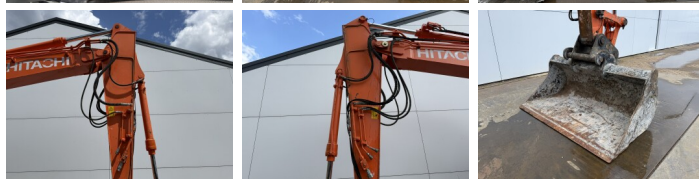

Beschreibung

Erhältlich bei Boss Machinery! Dieser Hitachi ZX135US-6 Excavators von 2017 hat eine Motorleistung von 130 kW und zählt 5173 Betriebsstunden. Das Gesamtgewicht dieses Hitachi ZX135US-6 beträgt 18300 kg und die Abmessungen sind 743 x 270 x 282. Darüber hinaus ist dieser ZX135US-6 mit Radio, Camera, Schnellwechsler, Zentral Schmieranlage ausgestattet. Die Hitachi Excavators hat auch eine CE + EPA - Kennzeichnung. Möchten Sie gerne weitere Informationen oder möchten Sie den Hitachi ZX135US-6 in unserem Garten ausprobieren? Informieren Sie uns bitte.

Maten / Gewichten

Gewicht **18300**
Abmessungen L*B*H **743 x 270 x 282**

Motor informatie

Motor marke **Iisuzu**
Motor typ **AR-4JJ1X**
Zylinder **4**
Turbo
Motorleistung in kW **130**

Banden / Rupsen

Plate % **50**
Sprocket % **80**
Chain % **40**
Raupenbreite **70**