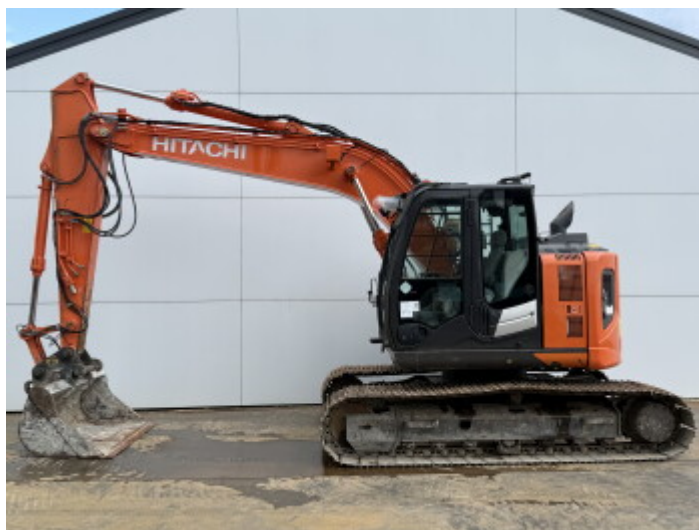

Hitachi

Hitachi ZX135US-6

BOSS
MACHINERY

€ 42.500excl.

Baujahr **2017**
Referenznummer **BM007596**
Arbeitsstunden **5.173**

Algemeen

Type **ZX135US-6**
Standort **Veldhoven, Netherlands**
Certificaat **CE + EPA**

Beschreibung

Erhältlich bei Boss Machinery! Dieser Hitachi ZX135US-6 Excavators von 2017 hat eine Motorleistung von 130 kW und zählt 5173 Betriebsstunden. Das Gesamtgewicht dieses Hitachi ZX135US-6 beträgt 18300 kg und die Abmessungen sind 743 x 270 x 282. Darüber hinaus ist dieser ZX135US-6 mit Radio, Camera, Schnellwechsler, Zentral Schmieranlage ausgestattet. Die Hitachi Excavators hat auch eine CE + EPA - Kennzeichnung. Möchten Sie gerne weitere Informationen oder möchten Sie den Hitachi ZX135US-6 in unserem Garten ausprobieren? Informieren Sie uns bitte.

Maten / Gewichten

Gewicht **18300**
Abmessungen L*B*H **743 x 270 x 282**

Motor informatie

Motor marke **Iisuzu**
Motor typ **AR-4JJ1X**
Zylinder **4**
Turbo
Motorleistung in kW **130**

Banden / Rupsen

Plate % **50**
Sprocket % **80**
Chain % **40**
Raupenbreite **70**