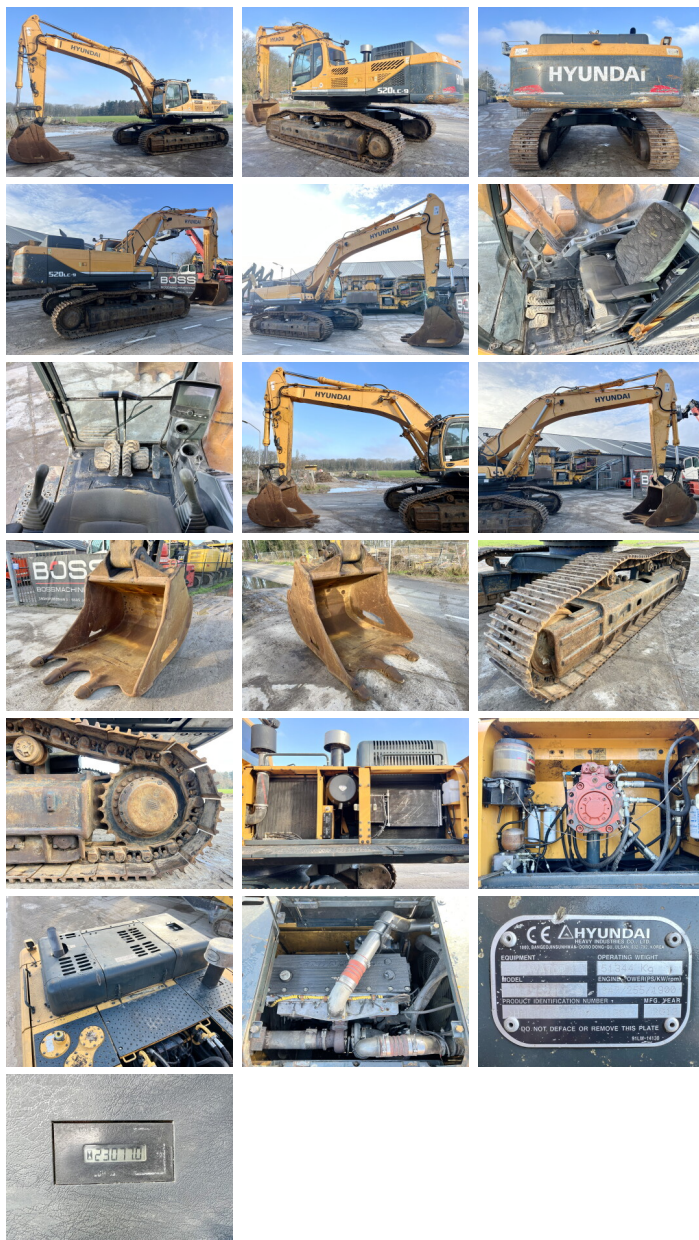

Hyundai

Hyundai R520LC-9

BOSS
MACHINERY

€ 34.500excl.

Baujahr **2012**
Referenznummer **BM005620**
Arbeitsstunden **23.077**

Algemeen

Type R520LC-9
Standort Veldhoven, Netherlands
Certificaat CE + EPA

Beschreibung

Erhältlich bei Boss Machinery! Dieser Hyundai R520LC-9 Excavators von 2012 hat eine Motorleistung von 255 kW und zählt 23077 Betriebsstunden. Das Gesamtgewicht dieses Hyundai R520LC-9 beträgt 52675 kg und die Abmessungen sind 12.20 x 3.70 x 3.90. Darüber hinaus ist dieser R520LC-9 mit Klimaanlage, Radio, Camera, Extra hydraulische Funktion, Hammer, Zentral Schmieranlage ausgestattet. Die Hyundai Excavators hat auch eine CE + EPA - Kennzeichnung. Möchten Sie gerne weitere Informationen oder möchten Sie den Hyundai R520LC-9 in unserem Garten ausprobieren? Informieren Sie uns bitte.

Maten / Gewichten

Abmessungen L*B*H 12.20 x 3.70 x 3.90
Gewicht 52675

Motor informatie

Motor marke Cummins
Motor typ QSM11
Zylinder 6
Turbo
Motorleistung in kW 255

Banden / Rupsen

Plate % 70
Sprocket % 80
Chain % 70
Raupenbreite 70 cm