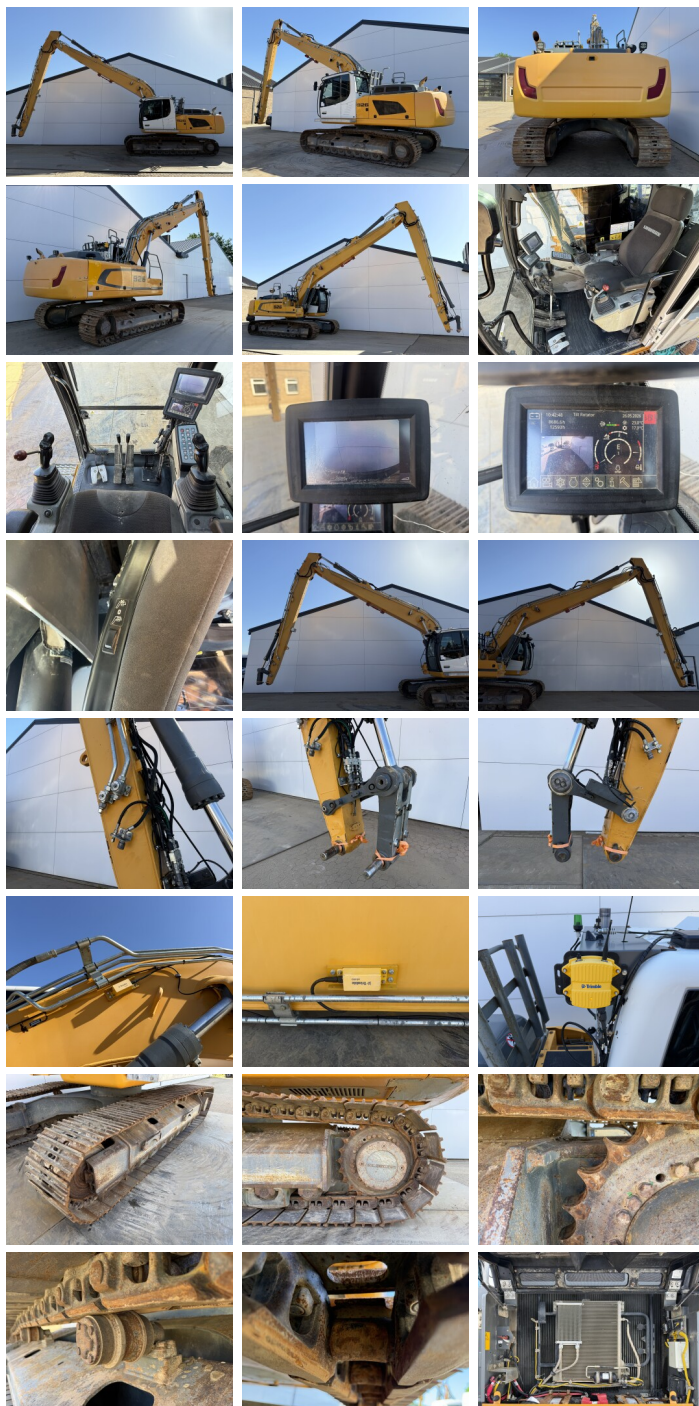

# Liebherr R926LC - 15 Meter Long Reach

€ 89.500excl.

Baujahr **2017**  
Referenznummer **BM007655**  
Arbeitsstunden **12.593**

## Algemeen

Type R926LC - 15 Meter Long Reach  
Standort Veldhoven, Netherlands  
Certificaat CE

Beschreibung

Erhältlich bei Boss Machinery! Dieser Liebherr R926LC - 15 Meter Long Reach Excavators von 2017 hat eine Motorleistung von 140 kW und zählt 12593 Betriebsstunden. Das Gesamtgewicht dieses Liebherr R926LC - 15 Meter Long Reach beträgt 30100 kg und die Abmessungen sind 12.35 x 2.98 x 3.14. Darüber hinaus ist dieser R926LC - 15 Meter Long Reach mit Camera, Radio, Heated Seat, Extra hydraulische Funktion, Hammer, Zentral Schmieranlage ausgestattet. Die Liebherr Excavators hat auch eine CE - Kennzeichnung. Möchten Sie gerne weitere Informationen oder möchten Sie den Liebherr R926LC - 15 Meter Long Reach in unserem Garten ausprobieren? Informieren Sie uns bitte.

## Maten / Gewichten

Abmessungen L\*B\*H 12.35 x 2.98 x 3.14  
Stick Length 6.10m (pin to pin)  
Gewicht 30100  
Boom Length 8.25m (pin to pin)

## **Banden / Rupsen**

---

Plate %	40
Sprocket %	40
Chain %	40
Raupenbreite	60 cm