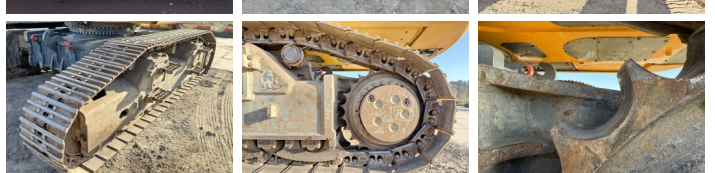

Liebherr

Liebherr R944C UHD - 23 Meter Demolition

€ 125.000excl.

Baujahr **2012**
Referenznummer **BM006537**
Arbeitsstunden **10.349**

Algemeen

Type R944C UHD - 23 Meter Demolition
Standort Veldhoven, Netherlands
Certificaat CE + EPA

Beschreibung

Erhältlich bei Boss Machinery! Dieser Liebherr R944C UHD - 23 Meter Demolition Excavators von 2012 hat eine Motorleistung von 190 kW und zählt 10349 Betriebsstunden. Das Gesamtgewicht dieses Liebherr R944C UHD - 23 Meter Demolition beträgt 56900 kg und die Abmessungen sind 7.40 x 3.00 x 3.65. Darüber hinaus ist dieser R944C UHD - 23 Meter Demolition mit Klimaanlage, Camera, Radio, Heated Seat, Schnellwechsler, Extra hydraulische Funktion, Hammer, Zentral Schmieranlage ausgestattet. Die Liebherr Excavators hat auch eine CE + EPA - Kennzeichnung. Möchten Sie gerne weitere Informationen oder möchten Sie den Liebherr R944C UHD - 23 Meter Demolition in unserem Garten ausprobieren? Informieren Sie uns bitte.

Maten / Gewichten

Gewicht 56900
Abmessungen L*B*H 7.40 x 3.00 x 3.65

Motor informatie

Motor marke Liebherr
Motor typ D936 L A6
Zylinder 6
Turbo
Motorleistung in kW 190

BOSS
MACHINERY