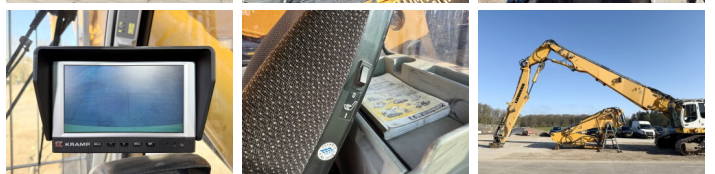

# Liebherr R944C UHD - 23 Meter Demolition

€ 125.000excl.

Baujahr **2012**  
Referenznummer **BM006537**  
Arbeitsstunden **10.349**

## Algemeen

Type R944C UHD - 23 Meter Demolition  
Standort Veldhoven, Netherlands  
Certificaat CE + EPA

Beschreibung

Erhältlich bei Boss Machinery! Dieser Liebherr R944C UHD - 23 Meter Demolition Excavators von 2012 hat eine Motorleistung von 190 kW und zählt 10349 Betriebsstunden. Das Gesamtgewicht dieses Liebherr R944C UHD - 23 Meter Demolition beträgt 56900 kg und die Abmessungen sind 7.40 x 3.00 x 3.65. Darüber hinaus ist dieser R944C UHD - 23 Meter Demolition mit Klimaanlage, Camera, Radio, Heated Seat, Schnellwechsler, Extra hydraulische Funktion, Hammer, Zentral Schmieranlage ausgestattet. Die Liebherr Excavators hat auch eine CE + EPA - Kennzeichnung. Möchten Sie gerne weitere Informationen oder möchten Sie den Liebherr R944C UHD - 23 Meter Demolition in unserem Garten ausprobieren? Informieren Sie uns bitte.

## Motor informatie

Motor marke Liebherr  
Motor typ D936 L A6  
Zylinder 6  
Turbo  
Motorleistung in kW 190

**BOSS**  
MACHINERY