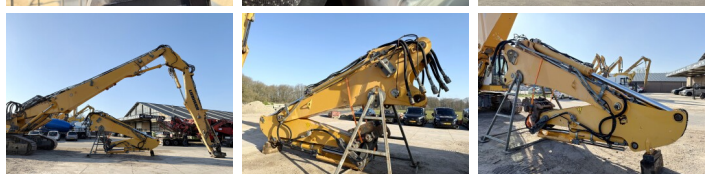

# Liebherr R944C UHD - 23 Meter Demolition

€ 125.000excl.

Baujahr **2012**  
Referenznummer **BM006537**  
Arbeitsstunden **10.349**

## Algemeen

Type R944C UHD - 23 Meter Demolition  
Standort Veldhoven, Netherlands  
Certificaat CE + EPA

Beschreibung

Erhältlich bei Boss Machinery! Dieser Liebherr R944C UHD - 23 Meter Demolition Excavators von 2012 hat eine Motorleistung von 190 kW und zählt 10349 Betriebsstunden. Das Gesamtgewicht dieses Liebherr R944C UHD - 23 Meter Demolition beträgt 56900 kg und die Abmessungen sind 7.40 x 3.00 x 3.65. Darüber hinaus ist dieser R944C UHD - 23 Meter Demolition mit Klimaanlage, Camera, Radio, Heated Seat, Schnellwechsler, Extra hydraulische Funktion, Hammer, Zentral Schmieranlage ausgestattet. Die Liebherr Excavators hat auch eine CE + EPA - Kennzeichnung. Möchten Sie gerne weitere Informationen oder möchten Sie den Liebherr R944C UHD - 23 Meter Demolition in unserem Garten ausprobieren? Informieren Sie uns bitte.

## Maten / Gewichten

Gewicht 56900  
Abmessungen L\*B\*H 7.40 x 3.00 x 3.65

## Motor informatie

Motor marke Liebherr  
Motor typ D936 L A6  
Zylinder 6  
Turbo  
Motorleistung in kW 190

**BOSS**  
MACHINERY