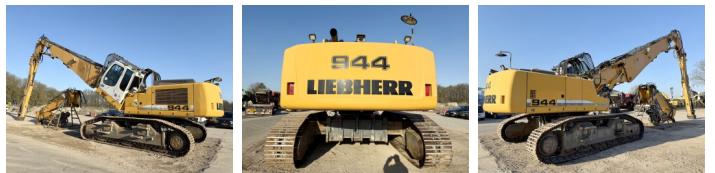

Liebherr

# Liebherr R944C UHD - 23 Meter Demolition

€ 125.000excl.

Baujahr **2012**  
Referenznummer **BM006537**  
Arbeitsstunden **10.349**

## Algemeen

Type R944C UHD - 23 Meter Demolition  
Standort Veldhoven, Netherlands  
Certificaat CE + EPA

Beschreibung

Erhältlich bei Boss Machinery! Dieser Liebherr R944C UHD - 23 Meter Demolition Excavators von 2012 hat eine Motorleistung von 190 kW und zählt 10349 Betriebsstunden. Das Gesamtgewicht dieses Liebherr R944C UHD - 23 Meter Demolition beträgt 56900 kg und die Abmessungen sind 7.40 x 3.00 x 3.65. Darüber hinaus ist dieser R944C UHD - 23 Meter Demolition mit Klimaanlage, Camera, Radio, Heated Seat, Schnellwechsler, Extra hydraulische Funktion, Hammer, Zentral Schmieranlage ausgestattet. Die Liebherr Excavators hat auch eine CE + EPA - Kennzeichnung. Möchten Sie gerne weitere Informationen oder möchten Sie den Liebherr R944C UHD - 23 Meter Demolition in unserem Garten ausprobieren? Informieren Sie uns bitte.

## Motor informatie

Motor marke Liebherr  
Motor typ D936 L A6  
Zylinder 6  
Turbo  
Motorleistung in kW 190

**BOSS**  
MACHINERY