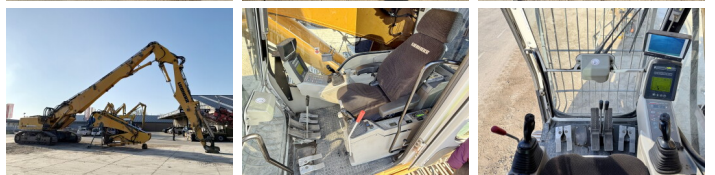

Liebherr

Liebherr R944C UHD - 23 Meter Demolition

€ 125.000excl.

Baujahr **2012**
Referenznummer **BM006537**
Arbeitsstunden **10.349**

Algemeen

Type R944C UHD - 23 Meter Demolition
Standort Veldhoven, Netherlands
Certificaat CE + EPA

Beschreibung

Erhältlich bei Boss Machinery! Dieser Liebherr R944C UHD - 23 Meter Demolition Excavators von 2012 hat eine Motorleistung von 190 kW und zählt 10349 Betriebsstunden. Das Gesamtgewicht dieses Liebherr R944C UHD - 23 Meter Demolition beträgt 56900 kg und die Abmessungen sind 7.40 x 3.00 x 3.65. Darüber hinaus ist dieser R944C UHD - 23 Meter Demolition mit Klimaanlage, Camera, Radio, Heated Seat, Schnellwechsler, Extra hydraulische Funktion, Hammer, Zentral Schmieranlage ausgestattet. Die Liebherr Excavators hat auch eine CE + EPA - Kennzeichnung. Möchten Sie gerne weitere Informationen oder möchten Sie den Liebherr R944C UHD - 23 Meter Demolition in unserem Garten ausprobieren? Informieren Sie uns bitte.

Maten / Gewichten

Gewicht 56900
Abmessungen L*B*H 7.40 x 3.00 x 3.65

Motor informatie

Motor marke Liebherr
Motor typ D936 L A6
Zylinder 6
Turbo
Motorleistung in kW 190

BOSS
MACHINERY