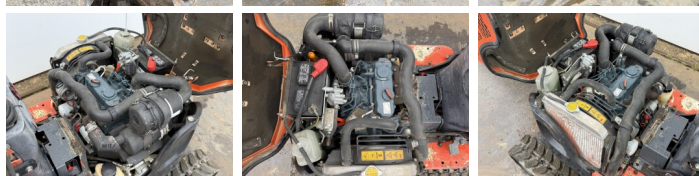

Kubota

Kubota U10-3

€ 8.900excl.

Baujahr **2019**
Referenznummer **BM007558**
Arbeitsstunden **1.155**

Algemeen

Type U10-3
Standort Veldhoven, Netherlands
Certificaat CE

Beschreibung

Erhältlich bei Boss Machinery! Dieser Kubota U10-3 Excavators von 2019 hat eine Motorleistung von 8 kW und zählt 1155 Betriebsstunden. Das Gesamtgewicht dieses Kubota U10-3 beträgt 1120 kg und die Abmessungen sind 3.02 x 0.75 x 1.65. Darüber hinaus ist dieser U10-3 mit Schnellwechsler, Extra hydraulische Funktion, Hammer ausgestattet. Die Kubota Excavators hat auch eine CE -Kennzeichnung. Möchten Sie gerne weitere Informationen oder möchten Sie den Kubota U10-3 in unserem Garten ausprobieren? Informieren Sie uns bitte.

Maten / Gewichten

Abmessungen L*B*H 3.02 x 0.75 x 1.65
Gewicht 1120

Motor informatie

Motor marke Kubota
Motor typ D722
Zylinder 3
Motorleistung in kW 8

Banden / Rupsen

Sprocket % 70
Plate % 40
Chain % 70
Raupenbreite 18 cm

Opties

BOSS
MACHINERY