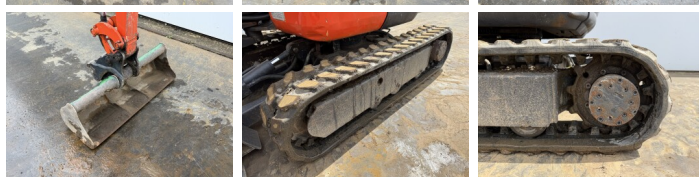

Kubota

Kubota U10-3

€ 8.900excl.

Baujahr **2019**
Referenznummer **BM007558**
Arbeitsstunden **1.155**

Algemeen

Type U10-3
Standort Veldhoven, Netherlands
Certificaat CE

Beschreibung

Erhältlich bei Boss Machinery! Dieser Kubota U10-3 Excavators von 2019 hat eine Motorleistung von 8 kW und zählt 1155 Betriebsstunden. Das Gesamtgewicht dieses Kubota U10-3 beträgt 1120 kg und die Abmessungen sind 3.02 x 0.75 x 1.65. Darüber hinaus ist dieser U10-3 mit Schnellwechsler, Extra hydraulische Funktion, Hammer ausgestattet. Die Kubota Excavators hat auch eine CE -Kennzeichnung. Möchten Sie gerne weitere Informationen oder möchten Sie den Kubota U10-3 in unserem Garten ausprobieren? Informieren Sie uns bitte.

Maten / Gewichten

Abmessungen L*B*H 3.02 x 0.75 x 1.65
Gewicht 1120

Motor informatie

Motor marke Kubota
Motor typ D722
Zylinder 3
Motorleistung in kW 8

Banden / Rupsen

Sprocket % 70
Plate % 40
Chain % 70
Raupenbreite 18 cm

Opties

BOSS
MACHINERY

Schnellwechsler
Extra hydraulische Funktion
Hammer