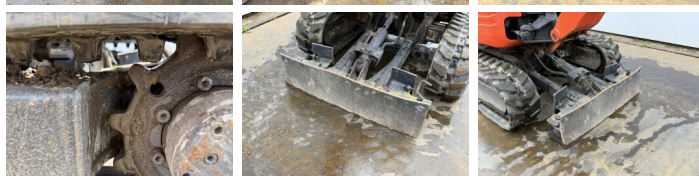

Kubota

Kubota U10-3

€ 8.900excl.

Baujahr **2019**
Referenznummer **BM007558**
Arbeitsstunden **1.155**

Algemeen

Type U10-3
Standort Veldhoven, Netherlands
Certificaat CE

Beschreibung

Erhältlich bei Boss Machinery! Dieser Kubota U10-3 Excavators von 2019 hat eine Motorleistung von 8 kW und zählt 1155 Betriebsstunden. Das Gesamtgewicht dieses Kubota U10-3 beträgt 1120 kg und die Abmessungen sind 3.02 x 0.75 x 1.65. Darüber hinaus ist dieser U10-3 mit Schnellwechsler, Extra hydraulische Funktion, Hammer ausgestattet. Die Kubota Excavators hat auch eine CE -Kennzeichnung. Möchten Sie gerne weitere Informationen oder möchten Sie den Kubota U10-3 in unserem Garten ausprobieren? Informieren Sie uns bitte.

Maten / Gewichten

Abmessungen L*B*H 3.02 x 0.75 x 1.65
Gewicht 1120

Motor informatie

Motor marke Kubota
Motor typ D722
Zylinder 3
Motorleistung in kW 8

Banden / Rupsen

Sprocket % 70
Plate % 40
Chain % 70
Raupenbreite 18 cm

Opties

BOSS
MACHINERY