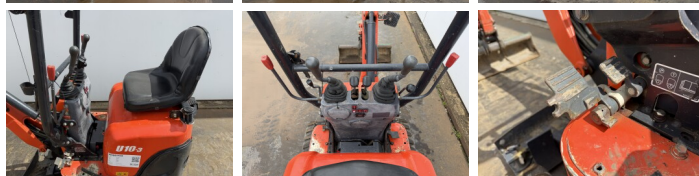

Kubota

Kubota U10-3

€ 8.900excl.

Baujahr **2019**
Referenznummer **BM007558**
Arbeitsstunden **1.155**

Algemeen

Type U10-3
Standort Veldhoven, Netherlands
Certificaat CE

Beschreibung

Erhältlich bei Boss Machinery! Dieser Kubota U10-3 Excavators von 2019 hat eine Motorleistung von 8 kW und zählt 1155 Betriebsstunden. Das Gesamtgewicht dieses Kubota U10-3 beträgt 1120 kg und die Abmessungen sind 3.02 x 0.75 x 1.65. Darüber hinaus ist dieser U10-3 mit Schnellwechsler, Extra hydraulische Funktion, Hammer ausgestattet. Die Kubota Excavators hat auch eine CE -Kennzeichnung. Möchten Sie gerne weitere Informationen oder möchten Sie den Kubota U10-3 in unserem Garten ausprobieren? Informieren Sie uns bitte.

Maten / Gewichten

Abmessungen L*B*H 3.02 x 0.75 x 1.65
Gewicht 1120

Motor informatie

Motor marke Kubota
Motor typ D722
Zylinder 3
Motorleistung in kW 8

Banden / Rupsen

Sprocket % 70
Plate % 40
Chain % 70
Raupenbreite 18 cm

Opties

BOSS
MACHINERY