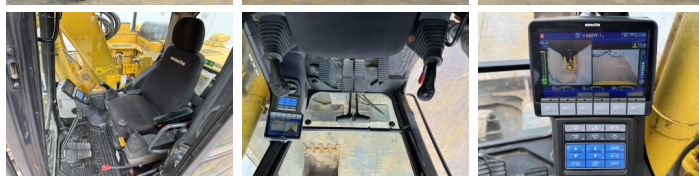

Komatsu

Komatsu PC138US-11

BOSS
MACHINERY

€ 79.500excl.

Baujahr 2020
Referenznummer BM007706
Arbeitsstunden 4.099

Algemeen

Type PC138US-11
Standort Veldhoven, Netherlands
Certificaat CE

Beschreibung

Erhältlich bei Boss Machinery! Dieser Komatsu PC138US-11 Excavators von 2020 hat eine Motorleistung von 73 kW und zählt 4099 Betriebsstunden. Das Gesamtgewicht dieses Komatsu PC138US-11 beträgt 13880 kg und die Abmessungen sind 7.39 x 2.50 x 3.14. Darüber hinaus ist dieser PC138US-11 mit Camera, Radio, Heated Seat, Schnellwechsler, Extra hydraulische Funktion, Hammer ausgestattet. Die Komatsu Excavators hat auch eine CE -Kennzeichnung. Möchten Sie gerne weitere Informationen oder möchten Sie den Komatsu PC138US-11 in unserem Garten ausprobieren? Informieren Sie uns bitte.

Maten / Gewichten

Gewicht 13880
Abmessungen L*B*H 7.39 x 2.50 x 3.14

Motor informatie

Motor marke Komatsu
Motor typ SAA4D95LE-7
Zylinder 4
Turbo
Motorleistung in kW 73

Banden / Rupsen

Chain % 80
Plate % 90
Sprocket % 80
Raupenbreite 50 cm

Opties

Camera

Radio

Heated Seat

Schnellwechsler

Extra hydraulische Funktion

Hammer