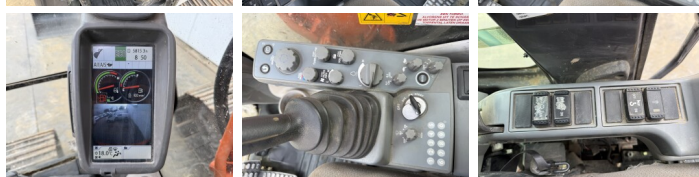

Hitachi

Hitachi ZX225USLC-5B

BOSS
MACHINERY

€ 52.500excl.

Baujahr **2016**
Referenznummer **BM007615**
Arbeitsstunden **5.815**

Algemeen

Type ZX225USLC-5B
Standort Veldhoven, Netherlands
Certificaat CE + EPA

Beschreibung

Erhältlich bei Boss Machinery! Dieser Hitachi ZX225USLC-5B Excavators von 2016 hat eine Motorleistung von 122 kW und zählt 5815 Betriebsstunden. Das Gesamtgewicht dieses Hitachi ZX225USLC-5B beträgt 25900 kg und die Abmessungen sind 9.09 x 3.20 x 3.03. Darüber hinaus ist dieser ZX225USLC-5B mit Camera, Radio, Heated Seat, Schnellwechsler, Extra hydraulische Funktion, Hammer, Zentral Schmieranlage ausgestattet. Die Hitachi Excavators hat auch eine CE + EPA - Kennzeichnung. Möchten Sie gerne weitere Informationen oder möchten Sie den Hitachi ZX225USLC-5B in unserem Garten ausprobieren? Informieren Sie uns bitte.

Maten / Gewichten

Abmessungen L*B*H 9.09 x 3.20 x 3.03
Gewicht 25900

Motor informatie

Motor marke Isuzu
Motor typ AM-4HK1X
Zylinder 4
Turbo
Motorleistung in kW 122

Banden / Rupsen

Plate % 60
Sprocket % 40
Chain % 60