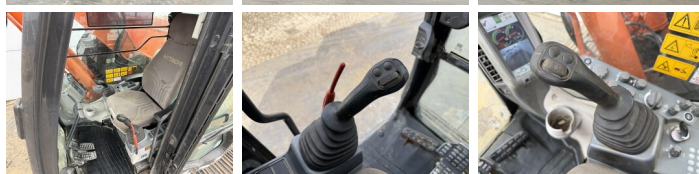

Hitachi

Hitachi ZX225USLC-5B

BOSS
MACHINERY

€ 52.500excl.

Baujahr **2016**
Referenznummer **BM007615**
Arbeitsstunden **5.815**

Algemeen

Type ZX225USLC-5B
Standort Veldhoven, Netherlands
Certificaat CE + EPA

Beschreibung

Erhältlich bei Boss Machinery! Dieser Hitachi ZX225USLC-5B Excavators von 2016 hat eine Motorleistung von 122 kW und zählt 5815 Betriebsstunden. Das Gesamtgewicht dieses Hitachi ZX225USLC-5B beträgt 25900 kg und die Abmessungen sind 9.09 x 3.20 x 3.03. Darüber hinaus ist dieser ZX225USLC-5B mit Camera, Radio, Heated Seat, Schnellwechsler, Extra hydraulische Funktion, Hammer, Zentral Schmieranlage ausgestattet. Die Hitachi Excavators hat auch eine CE + EPA - Kennzeichnung. Möchten Sie gerne weitere Informationen oder möchten Sie den Hitachi ZX225USLC-5B in unserem Garten ausprobieren? Informieren Sie uns bitte.

Maten / Gewichten

Abmessungen L*B*H 9.09 x 3.20 x 3.03
Gewicht 25900

Motor informatie

Motor marke Isuzu
Motor typ AM-4HK1X
Zylinder 4
Turbo
Motorleistung in kW 122

Banden / Rupsen

Plate % 60
Sprocket % 40
Chain % 60