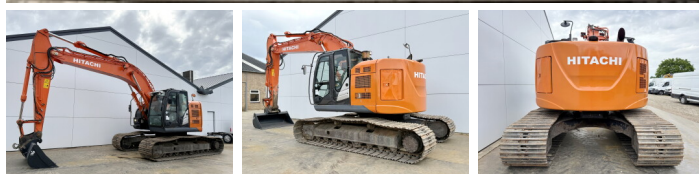

Hitachi

Hitachi ZX225USLC-5B

BOSS
MACHINERY

€ 52.500excl.

Baujahr **2016**
Referenznummer **BM007615**
Arbeitsstunden **5.815**

Algemeen

Type ZX225USLC-5B
Standort Veldhoven, Netherlands
Certificaat CE + EPA

Beschreibung

Erhältlich bei Boss Machinery! Dieser Hitachi ZX225USLC-5B Excavators von 2016 hat eine Motorleistung von 122 kW und zählt 5815 Betriebsstunden. Das Gesamtgewicht dieses Hitachi ZX225USLC-5B beträgt 25900 kg und die Abmessungen sind 9.09 x 3.20 x 3.03. Darüber hinaus ist dieser ZX225USLC-5B mit Camera, Radio, Heated Seat, Schnellwechsler, Extra hydraulische Funktion, Hammer, Zentral Schmieranlage ausgestattet. Die Hitachi Excavators hat auch eine CE + EPA - Kennzeichnung. Möchten Sie gerne weitere Informationen oder möchten Sie den Hitachi ZX225USLC-5B in unserem Garten ausprobieren? Informieren Sie uns bitte.

Maten / Gewichten

Abmessungen L*B*H 9.09 x 3.20 x 3.03
Gewicht 25900

Motor informatie

Motor marke Isuzu
Motor typ AM-4HK1X
Zylinder 4
Turbo
Motorleistung in kW 122

Banden / Rupsen

Plate % 60
Sprocket % 40
Chain % 60