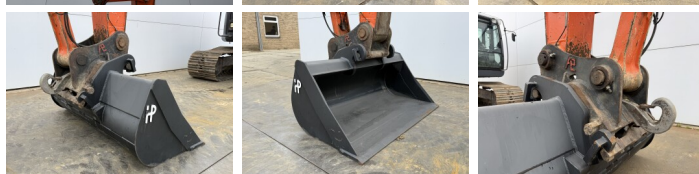

Hitachi

Hitachi ZX225USLC-5B

BOSS
MACHINERY

€ 52.500excl.

Baujahr **2016**
Referenznummer **BM007615**
Arbeitsstunden **5.815**

Algemeen

Type ZX225USLC-5B
Standort Veldhoven, Netherlands
Certificaat CE + EPA

Beschreibung

Erhältlich bei Boss Machinery! Dieser Hitachi ZX225USLC-5B Excavators von 2016 hat eine Motorleistung von 122 kW und zählt 5815 Betriebsstunden. Das Gesamtgewicht dieses Hitachi ZX225USLC-5B beträgt 25900 kg und die Abmessungen sind 9.09 x 3.20 x 3.03. Darüber hinaus ist dieser ZX225USLC-5B mit Camera, Radio, Heated Seat, Schnellwechsler, Extra hydraulische Funktion, Hammer, Zentral Schmieranlage ausgestattet. Die Hitachi Excavators hat auch eine CE + EPA - Kennzeichnung. Möchten Sie gerne weitere Informationen oder möchten Sie den Hitachi ZX225USLC-5B in unserem Garten ausprobieren? Informieren Sie uns bitte.

Maten / Gewichten

Abmessungen L*B*H 9.09 x 3.20 x 3.03
Gewicht 25900

Motor informatie

Motor marke Isuzu
Motor typ AM-4HK1X
Zylinder 4
Turbo
Motorleistung in kW 122

Banden / Rupsen

Plate % 60
Sprocket % 40
Chain % 60