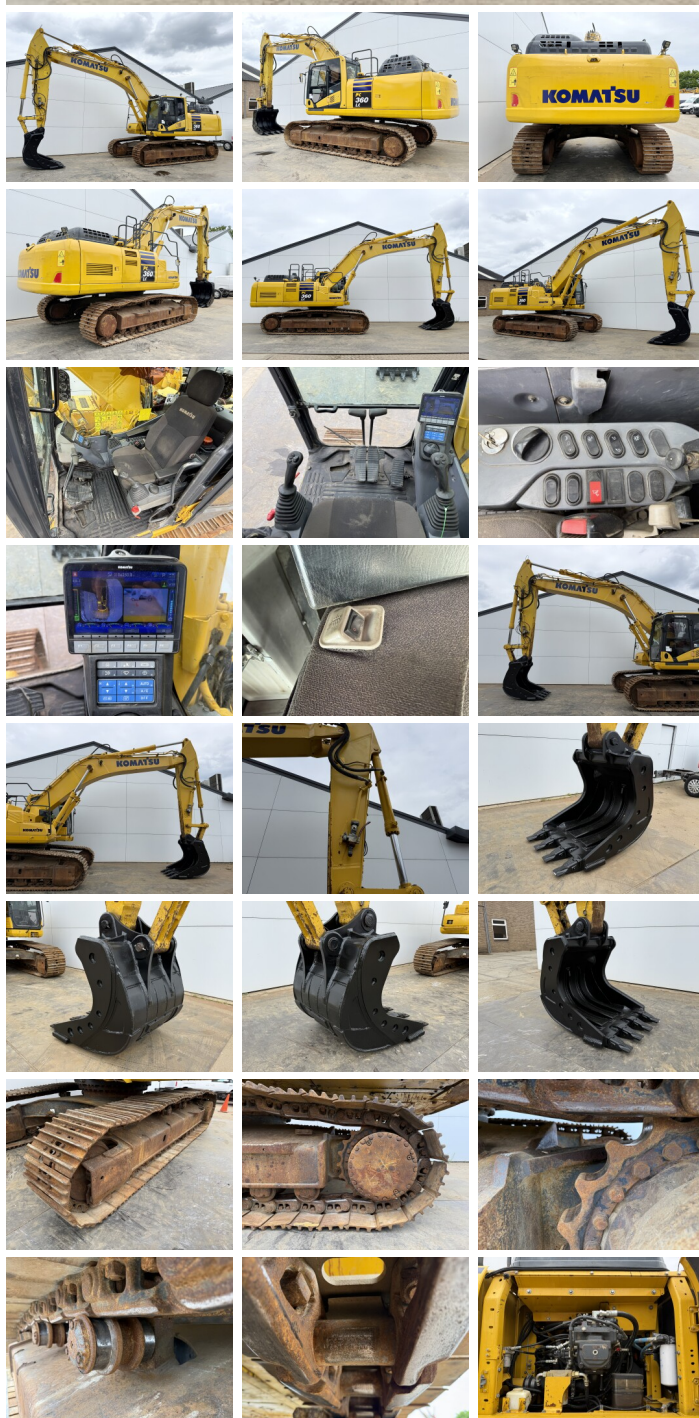

Komatsu

Komatsu PC360LC-11E0

€ 84.500excl.

Baujahr 2022
Referenznummer BM007532
Arbeitsstunden 6.250

Algemeen

Type PC360LC-11E0
Standort Veldhoven, Netherlands
Certificaat CE

Beschreibung

Erhältlich bei Boss Machinery! Dieser Komatsu PC360LC-11E0 Excavators von 2022 hat eine Motorleistung von 202 kW und zählt 6250 Betriebsstunden. Das Gesamtgewicht dieses Komatsu PC360LC-11E0 beträgt 36280 kg und die Abmessungen sind 11.15 x 3.20 x 3.24. Darüber hinaus ist dieser PC360LC-11E0 mit Camera, Schnellwechsler, Heated Seat, Extra hydraulische Funktion, Hammer, Zentral Schmieranlage ausgestattet. Die Komatsu Excavators hat auch eine CE - Kennzeichnung. Möchten Sie gerne weitere Informationen oder möchten Sie den Komatsu PC360LC-11E0 in unserem Garten ausprobieren? Informieren Sie uns bitte.

Maten / Gewichten

Abmessungen L*B*H 11.15 x 3.20 x 3.24
Gewicht 36280

Motor informatie

Motor marke Komatsu
Motor typ SAA6D114E-6
Zylinder 6
Turbo
Motorleistung in kW 202

Banden / Rupsen

Plate % 70
Sprocket % 70

BOSS
MACHINERY

Chain %	90
Raupenbreite	60 cm

Opties

Camera

Schnellwechsler

Heated Seat

Extra hydraulische Funktion

Hammer