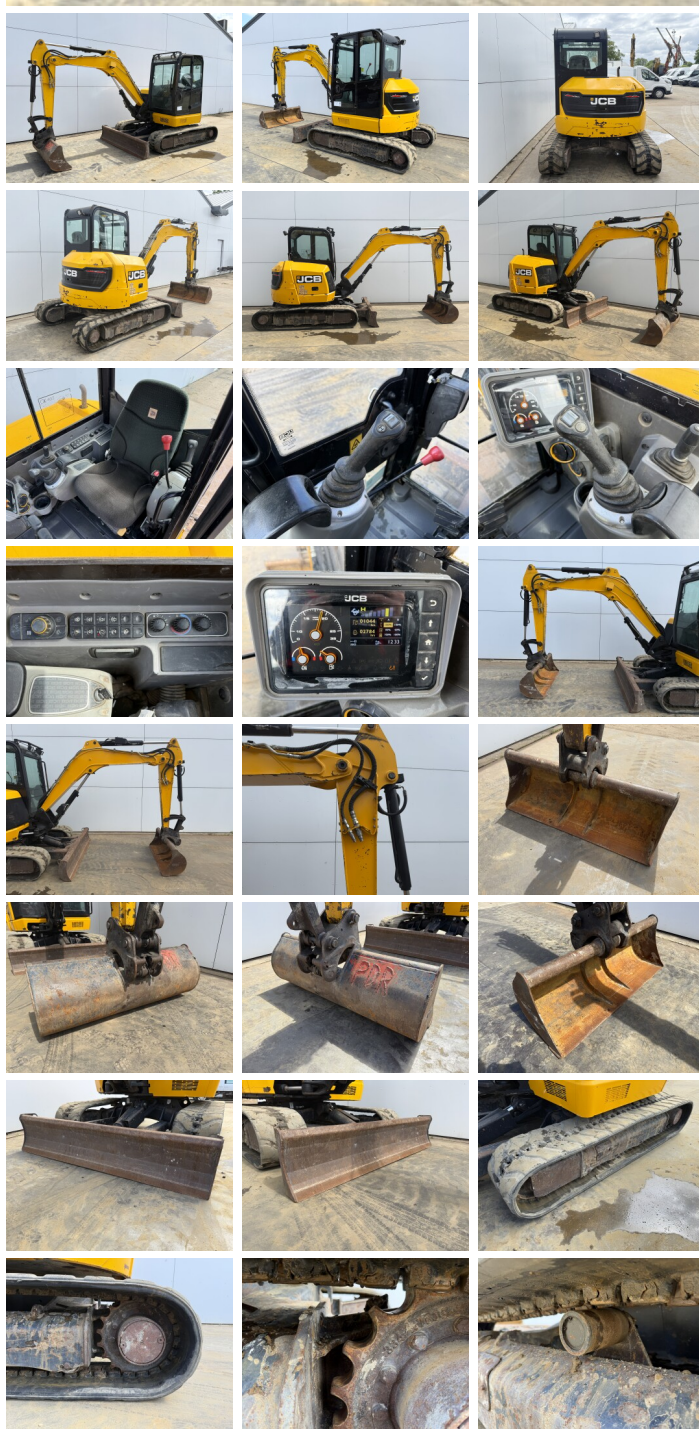

JCB

JCB 48Z-1

€ 22.750 excl.

Baujahr **2018**
Referenznummer **BM007587**
Arbeitsstunden **2.784**

Algemeen

Type **48Z-1**
Standort **Veldhoven, Netherlands**
Certificaat **CE**

Beschreibung

Erhältlich bei Boss Machinery! Dieser JCB 48Z-1 Excavators von 2018 hat eine Motorleistung von 36 kW und zählt 2784 Betriebsstunden. Das Gesamtgewicht dieses JCB 48Z-1 beträgt 4662 kg und die Abmessungen sind 5.31 x 1.97 x 2.57. Darüber hinaus ist dieser 48Z-1 mit Extra hydraulische Funktion, Hammer ausgestattet. Die JCB Excavators hat auch eine CE -Kennzeichnung. Möchten Sie gerne weitere Informationen oder möchten Sie den JCB 48Z-1 in unserem Garten ausprobieren? Informieren Sie uns bitte.

Maten / Gewichten

Abmessungen L*B*H **5.31 x 1.97 x 2.57**
Gewicht **4662**

Motor informatie

Motor marke **Perkins**
Motor typ **404D-22**
Zylinder **4**
Motorleistung in kW **36**

Banden / Rupsen

Plate % **70**
Sprocket % **80**
Chain % **80**
Raupenbreite **42 cm**

Opties

BOSS

MACHINERY