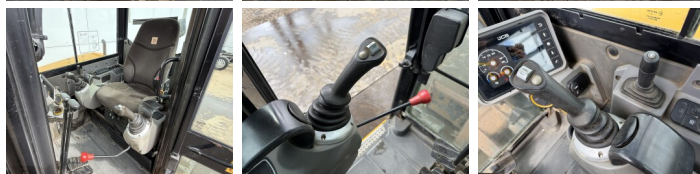

JCB

JCB 48Z-1

€ 22.750 excl.

Baujahr **2018**
Referenznummer **BM007584**
Arbeitsstunden **2.481**

Algemeen

Type 48Z-1
Standort Veldhoven, Netherlands
Certificaat CE

Beschreibung

Erhältlich bei Boss Machinery! Dieser JCB 48Z-1 Excavators von 2018 hat eine Motorleistung von 36 kW und zählt 2481 Betriebsstunden. Das Gesamtgewicht dieses JCB 48Z-1 beträgt 4662 kg und die Abmessungen sind 5.31 x 1.97 x 2.57. Darüber hinaus ist dieser 48Z-1 mit Schnellwechsler, Extra hydraulische Funktion, Hammer ausgestattet. Die JCB Excavators hat auch eine CE -Kennzeichnung. Möchten Sie gerne weitere Informationen oder möchten Sie den JCB 48Z-1 in unserem Garten ausprobieren? Informieren Sie uns bitte.

Maten / Gewichten

Gewicht 4662
Abmessungen L*B*H 5.31 x 1.97 x 2.57

Motor informatie

Motor marke Perkins
Motor typ 404D-22
Zylinder 4
Motorleistung in kW 36

Banden / Rupsen

Plate % 30
Sprocket % 80
Chain % 60
Raupenbreite 42 cm

Opties

BOSS
MACHINERY