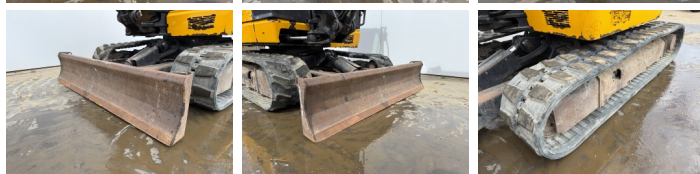

JCB

JCB 48Z-1

€ 22.750 excl.

Baujahr **2018**
Referenznummer **BM007584**
Arbeitsstunden **2.481**

Algemeen

Type 48Z-1
Standort Veldhoven, Netherlands
Certificaat CE

Beschreibung

Erhältlich bei Boss Machinery! Dieser JCB 48Z-1 Excavators von 2018 hat eine Motorleistung von 36 kW und zählt 2481 Betriebsstunden. Das Gesamtgewicht dieses JCB 48Z-1 beträgt 4662 kg und die Abmessungen sind 5.31 x 1.97 x 2.57. Darüber hinaus ist dieser 48Z-1 mit Schnellwechsler, Extra hydraulische Funktion, Hammer ausgestattet. Die JCB Excavators hat auch eine CE -Kennzeichnung. Möchten Sie gerne weitere Informationen oder möchten Sie den JCB 48Z-1 in unserem Garten ausprobieren? Informieren Sie uns bitte.

Maten / Gewichten

Gewicht 4662
Abmessungen L*B*H 5.31 x 1.97 x 2.57

Motor informatie

Motor marke Perkins
Motor typ 404D-22
Zylinder 4
Motorleistung in kW 36

Banden / Rupsen

Plate % 30
Sprocket % 80
Chain % 60
Raupenbreite 42 cm

Opties

BOSS
MACHINERY