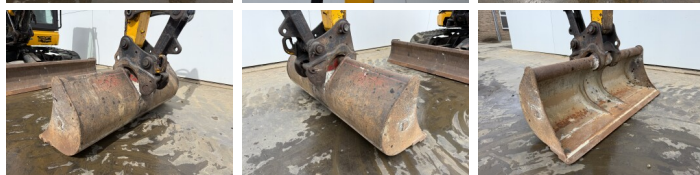

JCB

JCB 48Z-1

€ 22.750 excl.

Baujahr **2018**
Referenznummer **BM007584**
Arbeitsstunden **2.481**

Algemeen

Type 48Z-1
Standort Veldhoven, Netherlands
Certificaat CE

Beschreibung

Erhältlich bei Boss Machinery! Dieser JCB 48Z-1 Excavators von 2018 hat eine Motorleistung von 36 kW und zählt 2481 Betriebsstunden. Das Gesamtgewicht dieses JCB 48Z-1 beträgt 4662 kg und die Abmessungen sind 5.31 x 1.97 x 2.57. Darüber hinaus ist dieser 48Z-1 mit Schnellwechsler, Extra hydraulische Funktion, Hammer ausgestattet. Die JCB Excavators hat auch eine CE -Kennzeichnung. Möchten Sie gerne weitere Informationen oder möchten Sie den JCB 48Z-1 in unserem Garten ausprobieren? Informieren Sie uns bitte.

Maten / Gewichten

Gewicht 4662
Abmessungen L*B*H 5.31 x 1.97 x 2.57

Motor informatie

Motor marke Perkins
Motor typ 404D-22
Zylinder 4
Motorleistung in kW 36

Banden / Rupsen

Plate % 30
Sprocket % 80
Chain % 60
Raupenbreite 42 cm

Opties

BOSS
MACHINERY