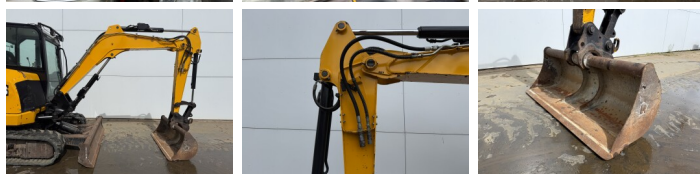

JCB

JCB 48Z-1

€ 22.750 excl.

Baujahr **2018**
Referenznummer **BM007584**
Arbeitsstunden **2.481**

Algemeen

Type 48Z-1
Standort Veldhoven, Netherlands
Certificaat CE

Beschreibung

Erhältlich bei Boss Machinery! Dieser JCB 48Z-1 Excavators von 2018 hat eine Motorleistung von 36 kW und zählt 2481 Betriebsstunden. Das Gesamtgewicht dieses JCB 48Z-1 beträgt 4662 kg und die Abmessungen sind 5.31 x 1.97 x 2.57. Darüber hinaus ist dieser 48Z-1 mit Schnellwechsler, Extra hydraulische Funktion, Hammer ausgestattet. Die JCB Excavators hat auch eine CE -Kennzeichnung. Möchten Sie gerne weitere Informationen oder möchten Sie den JCB 48Z-1 in unserem Garten ausprobieren? Informieren Sie uns bitte.

Maten / Gewichten

Gewicht 4662
Abmessungen L*B*H 5.31 x 1.97 x 2.57

Motor informatie

Motor marke Perkins
Motor typ 404D-22
Zylinder 4
Motorleistung in kW 36

Banden / Rupsen

Plate % 30
Sprocket % 80
Chain % 60
Raupenbreite 42 cm

Opties

BOSS
MACHINERY