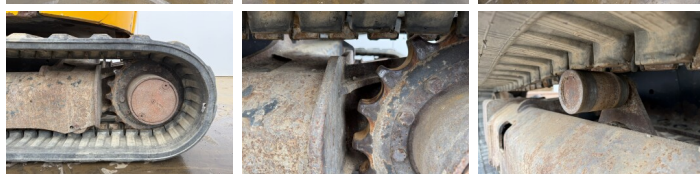

JCB

JCB 48Z-1

€ 22.750 excl.

Baujahr **2018**
Referenznummer **BM007584**
Arbeitsstunden **2.481**

Algemeen

Type 48Z-1
Standort Veldhoven, Netherlands
Certificaat CE

Beschreibung

Erhältlich bei Boss Machinery! Dieser JCB 48Z-1 Excavators von 2018 hat eine Motorleistung von 36 kW und zählt 2481 Betriebsstunden. Das Gesamtgewicht dieses JCB 48Z-1 beträgt 4662 kg und die Abmessungen sind 5.31 x 1.97 x 2.57. Darüber hinaus ist dieser 48Z-1 mit Schnellwechsler, Extra hydraulische Funktion, Hammer ausgestattet. Die JCB Excavators hat auch eine CE -Kennzeichnung. Möchten Sie gerne weitere Informationen oder möchten Sie den JCB 48Z-1 in unserem Garten ausprobieren? Informieren Sie uns bitte.

Maten / Gewichten

Gewicht 4662
Abmessungen L*B*H 5.31 x 1.97 x 2.57

Motor informatie

Motor marke Perkins
Motor typ 404D-22
Zylinder 4
Motorleistung in kW 36

Banden / Rupsen

Plate % 30
Sprocket % 80
Chain % 60
Raupenbreite 42 cm

Opties

BOSS
MACHINERY