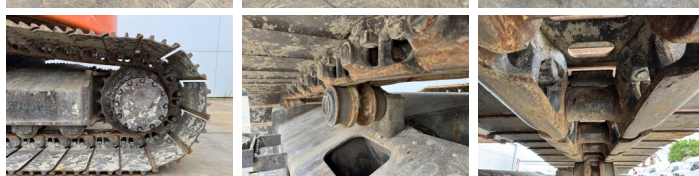

## Algemeen

Type **ZX225USLC-5B**  
Standort **Veldhoven, Netherlands**  
Certificaat **CE + EPA**

Beschreibung

Erhältlich bei Boss Machinery! Dieser Hitachi ZX225USLC-5B Excavators von 2016 hat eine Motorleistung von 122 kW und zählt 6058 Betriebsstunden. Das Gesamtgewicht dieses Hitachi ZX225USLC-5B beträgt 25900 kg und die Abmessungen sind 9.09 x 3.19 x 3.02. Darüber hinaus ist dieser ZX225USLC-5B mit Schnellwechsler, Camera, Radio, Heated Seat, Extra hydraulische Funktion, Hammer, Zentral Schmieranlage ausgestattet. Die Hitachi Excavators hat auch eine CE + EPA - Kennzeichnung. Möchten Sie gerne weitere Informationen oder möchten Sie den Hitachi ZX225USLC-5B in unserem Garten ausprobieren? Informieren Sie uns bitte.

## Banden / Rupsen

Sprocket % **10**  
Chain % **20**  
Plate % **70**

Raupenbreite

80 cm