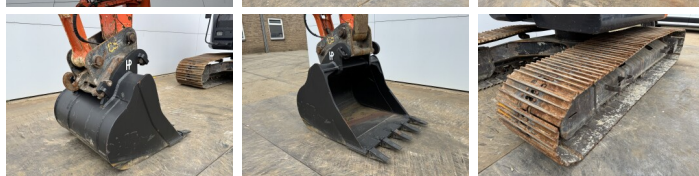

## Algemeen

Type **ZX225USLC-5B**  
Standort **Veldhoven, Netherlands**  
Certificaat **CE + EPA**

Beschreibung

Erhältlich bei Boss Machinery! Dieser Hitachi ZX225USLC-5B Excavators von 2016 hat eine Motorleistung von 122 kW und zählt 6058 Betriebsstunden. Das Gesamtgewicht dieses Hitachi ZX225USLC-5B beträgt 25900 kg und die Abmessungen sind 9.09 x 3.19 x 3.02. Darüber hinaus ist dieser ZX225USLC-5B mit Schnellwechsler, Camera, Radio, Heated Seat, Extra hydraulische Funktion, Hammer, Zentral Schmieranlage ausgestattet. Die Hitachi Excavators hat auch eine CE + EPA - Kennzeichnung. Möchten Sie gerne weitere Informationen oder möchten Sie den Hitachi ZX225USLC-5B in unserem Garten ausprobieren? Informieren Sie uns bitte.

## Banden / Rupsen

Sprocket % **10**  
Chain % **20**  
Plate % **70**

Raupenbreite

80 cm