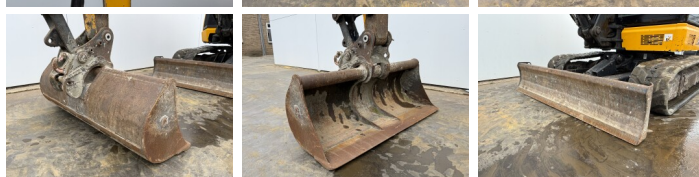

JCB

JCB 48Z-1

€ 22.750 excl.

Baujahr **2018**
Referenznummer **BM007586**
Arbeitsstunden **2.173**

Algemeen

Type 48Z-1
Standort Veldhoven, Netherlands
Certificaat CE

Beschreibung

Erhältlich bei Boss Machinery! Dieser JCB 48Z-1 Excavators von 2018 hat eine Motorleistung von 36 kW und zählt 2173 Betriebsstunden. Das Gesamtgewicht dieses JCB 48Z-1 beträgt 4662 kg und die Abmessungen sind 5.31 x 1.97 x 2.57. Darüber hinaus ist dieser 48Z-1 mit Schnellwechsler, Extra hydraulische Funktion, Hammer ausgestattet. Die JCB Excavators hat auch eine CE -Kennzeichnung. Möchten Sie gerne weitere Informationen oder möchten Sie den JCB 48Z-1 in unserem Garten ausprobieren? Informieren Sie uns bitte.

Maten / Gewichten

Gewicht 4662
Abmessungen L*B*H 5.31 x 1.97 x 2.57

Motor informatie

Motor marke Perkins
Motor typ 404D-22
Zylinder 4
Motorleistung in kW 36

Banden / Rupsen

Plate % 80
Sprocket % 80
Chain % 70
Raupenbreite 42 cm

Opties

BOSS
MACHINERY