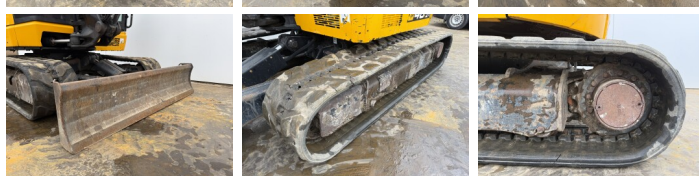

JCB

JCB 48Z-1

€ 22.750 excl.

Baujahr **2018**
Referenznummer **BM007586**
Arbeitsstunden **2.173**

Algemeen

Type 48Z-1
Standort Veldhoven, Netherlands
Certificaat CE

Beschreibung

Erhältlich bei Boss Machinery! Dieser JCB 48Z-1 Excavators von 2018 hat eine Motorleistung von 36 kW und zählt 2173 Betriebsstunden. Das Gesamtgewicht dieses JCB 48Z-1 beträgt 4662 kg und die Abmessungen sind 5.31 x 1.97 x 2.57. Darüber hinaus ist dieser 48Z-1 mit Schnellwechsler, Extra hydraulische Funktion, Hammer ausgestattet. Die JCB Excavators hat auch eine CE -Kennzeichnung. Möchten Sie gerne weitere Informationen oder möchten Sie den JCB 48Z-1 in unserem Garten ausprobieren? Informieren Sie uns bitte.

Maten / Gewichten

Gewicht 4662
Abmessungen L*B*H 5.31 x 1.97 x 2.57

Motor informatie

Motor marke Perkins
Motor typ 404D-22
Zylinder 4
Motorleistung in kW 36

Banden / Rupsen

Plate % 80
Sprocket % 80
Chain % 70
Raupenbreite 42 cm

Opties

BOSS
MACHINERY