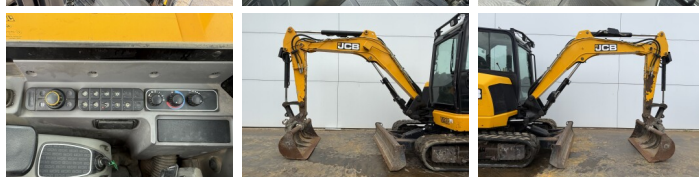

JCB

JCB 48Z-1

€ 22.750 excl.

Baujahr **2018**
Referenznummer **BM007586**
Arbeitsstunden **2.173**

Algemeen

Type 48Z-1
Standort Veldhoven, Netherlands
Certificaat CE

Beschreibung

Erhältlich bei Boss Machinery! Dieser JCB 48Z-1 Excavators von 2018 hat eine Motorleistung von 36 kW und zählt 2173 Betriebsstunden. Das Gesamtgewicht dieses JCB 48Z-1 beträgt 4662 kg und die Abmessungen sind 5.31 x 1.97 x 2.57. Darüber hinaus ist dieser 48Z-1 mit Schnellwechsler, Extra hydraulische Funktion, Hammer ausgestattet. Die JCB Excavators hat auch eine CE -Kennzeichnung. Möchten Sie gerne weitere Informationen oder möchten Sie den JCB 48Z-1 in unserem Garten ausprobieren? Informieren Sie uns bitte.

Maten / Gewichten

Gewicht 4662
Abmessungen L*B*H 5.31 x 1.97 x 2.57

Motor informatie

Motor marke Perkins
Motor typ 404D-22
Zylinder 4
Motorleistung in kW 36

Banden / Rupsen

Plate % 80
Sprocket % 80
Chain % 70
Raupenbreite 42 cm

Opties

BOSS
MACHINERY