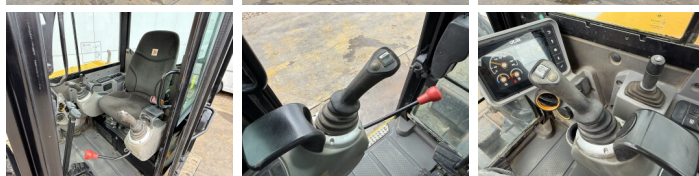

JCB

JCB 48Z-1

€ 22.750 excl.

Baujahr **2018**
Referenznummer **BM007586**
Arbeitsstunden **2.173**

Algemeen

Type 48Z-1
Standort Veldhoven, Netherlands
Certificaat CE

Beschreibung

Erhältlich bei Boss Machinery! Dieser JCB 48Z-1 Excavators von 2018 hat eine Motorleistung von 36 kW und zählt 2173 Betriebsstunden. Das Gesamtgewicht dieses JCB 48Z-1 beträgt 4662 kg und die Abmessungen sind 5.31 x 1.97 x 2.57. Darüber hinaus ist dieser 48Z-1 mit Schnellwechsler, Extra hydraulische Funktion, Hammer ausgestattet. Die JCB Excavators hat auch eine CE -Kennzeichnung. Möchten Sie gerne weitere Informationen oder möchten Sie den JCB 48Z-1 in unserem Garten ausprobieren? Informieren Sie uns bitte.

Maten / Gewichten

Gewicht 4662
Abmessungen L*B*H 5.31 x 1.97 x 2.57

Motor informatie

Motor marke Perkins
Motor typ 404D-22
Zylinder 4
Motorleistung in kW 36

Banden / Rupsen

Plate % 80
Sprocket % 80
Chain % 70
Raupenbreite 42 cm

Opties

BOSS
MACHINERY