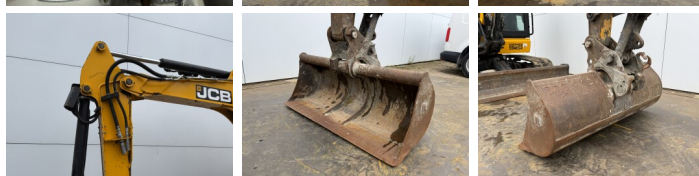

JCB

JCB 48Z-1

€ 22.750 excl.

Baujahr **2018**
Referenznummer **BM007586**
Arbeitsstunden **2.173**

Algemeen

Type 48Z-1
Standort Veldhoven, Netherlands
Certificaat CE

Beschreibung

Erhältlich bei Boss Machinery! Dieser JCB 48Z-1 Excavators von 2018 hat eine Motorleistung von 36 kW und zählt 2173 Betriebsstunden. Das Gesamtgewicht dieses JCB 48Z-1 beträgt 4662 kg und die Abmessungen sind 5.31 x 1.97 x 2.57. Darüber hinaus ist dieser 48Z-1 mit Schnellwechsler, Extra hydraulische Funktion, Hammer ausgestattet. Die JCB Excavators hat auch eine CE -Kennzeichnung. Möchten Sie gerne weitere Informationen oder möchten Sie den JCB 48Z-1 in unserem Garten ausprobieren? Informieren Sie uns bitte.

Maten / Gewichten

Gewicht 4662
Abmessungen L*B*H 5.31 x 1.97 x 2.57

Motor informatie

Motor marke Perkins
Motor typ 404D-22
Zylinder 4
Motorleistung in kW 36

Banden / Rupsen

Plate % 80
Sprocket % 80
Chain % 70
Raupenbreite 42 cm

Opties

BOSS
MACHINERY