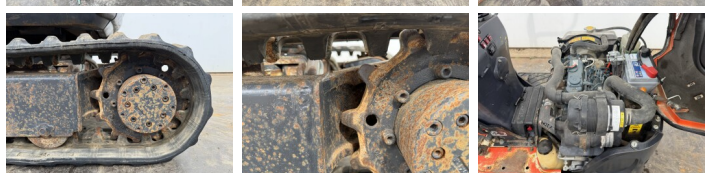

Erhältlich bei Boss Machinery! Dieser Kubota U10-3 Excavators von 2019 hat eine Motorleistung von 8 kW und zählt 1322 Betriebsstunden. Das Gesamtgewicht dieses Kubota U10-3 beträgt 1120 kg und die Abmessungen sind 3.02 x 0.75 x 1.65. Darüber hinaus ist dieser U10-3 mit Schnellwechsler, Extra hydraulische Funktion, Hammer ausgestattet. Die Kubota Excavators hat auch eine CE -Kennzeichnung. Möchten Sie gerne weitere Informationen oder möchten Sie den Kubota U10-3 in unserem Garten ausprobieren? Informieren Sie uns bitte.

Maten / Gewichten

Gewicht 1120
Abmessungen L*B*H 3.02 x 0.75 x 1.65

Motor informatie

Motor marke Kubota
Motor typ D722
Zylinder 3
Motorleistung in kW 8

Banden / Rupsen

Plate % 40
Chain % 70
Sprocket % 70
Raupenbreite 18 cm

Opties

Schnellwechsler
Extra hydraulische Funktion
Hammer