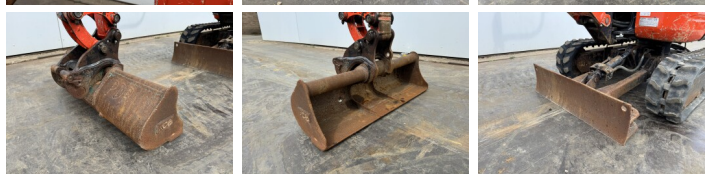

Erhältlich bei Boss Machinery! Dieser Kubota U10-3 Excavators von 2019 hat eine Motorleistung von 8 kW und zählt 1322 Betriebsstunden. Das Gesamtgewicht dieses Kubota U10-3 beträgt 1120 kg und die Abmessungen sind 3.02 x 0.75 x 1.65. Darüber hinaus ist dieser U10-3 mit Schnellwechsler, Extra hydraulische Funktion, Hammer ausgestattet. Die Kubota Excavators hat auch eine CE -Kennzeichnung. Möchten Sie gerne weitere Informationen oder möchten Sie den Kubota U10-3 in unserem Garten ausprobieren? Informieren Sie uns bitte.

Maten / Gewichten

Gewicht 1120
Abmessungen L*B*H 3.02 x 0.75 x 1.65

Motor informatie

Motor marke Kubota
Motor typ D722
Zylinder 3
Motorleistung in kW 8

Banden / Rupsen

Plate % 40
Chain % 70
Sprocket % 70
Raupenbreite 18 cm

Opties

Schnellwechsler
Extra hydraulische Funktion
Hammer