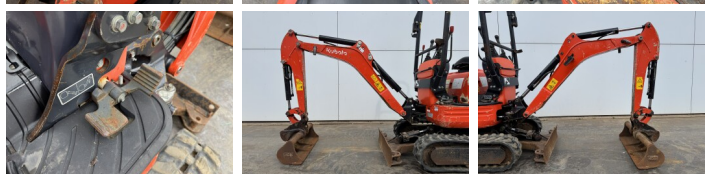

Kubota

Kubota U10-3

BOSS
MACHINERY

€ 8.900excl.

Baujahr **2019**
Referenznummer **BM007560**
Arbeitsstunden **1.322**

Algemeen

Type U10-3
Standort Veldhoven, Netherlands
Certificaat CE

Beschreibung

Erhältlich bei Boss Machinery! Dieser Kubota U10-3 Excavators von 2019 hat eine Motorleistung von 8 kW und zählt 1322 Betriebsstunden. Das Gesamtgewicht dieses Kubota U10-3 beträgt 1120 kg und die Abmessungen sind 3.02 x 0.75 x 1.65. Darüber hinaus ist dieser U10-3 mit Schnellwechsler, Extra hydraulische Funktion, Hammer ausgestattet. Die Kubota Excavators hat auch eine CE -Kennzeichnung. Möchten Sie gerne weitere Informationen oder möchten Sie den Kubota U10-3 in unserem Garten ausprobieren? Informieren Sie uns bitte.

Maten / Gewichten

Gewicht 1120
Abmessungen L*B*H 3.02 x 0.75 x 1.65

Motor informatie

Motor marke Kubota
Motor typ D722
Zylinder 3
Motorleistung in kW 8

Banden / Rupsen

Plate % 40
Chain % 70
Sprocket % 70
Raupenbreite 18 cm

Opties

Schnellwechsler
Extra hydraulische Funktion
Hammer