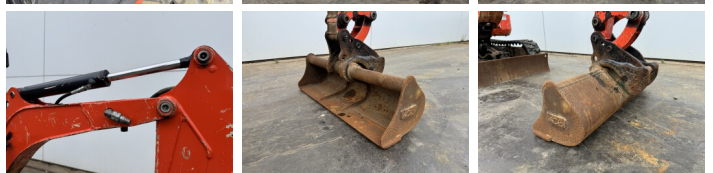

Erhältlich bei Boss Machinery! Dieser Kubota U10-3 Excavators von 2019 hat eine Motorleistung von 8 kW und zählt 1322 Betriebsstunden. Das Gesamtgewicht dieses Kubota U10-3 beträgt 1120 kg und die Abmessungen sind 3.02 x 0.75 x 1.65. Darüber hinaus ist dieser U10-3 mit Schnellwechsler, Extra hydraulische Funktion, Hammer ausgestattet. Die Kubota Excavators hat auch eine CE -Kennzeichnung. Möchten Sie gerne weitere Informationen oder möchten Sie den Kubota U10-3 in unserem Garten ausprobieren? Informieren Sie uns bitte.

Maten / Gewichten

Gewicht 1120
Abmessungen L*B*H 3.02 x 0.75 x 1.65

Motor informatie

Motor marke Kubota
Motor typ D722
Zylinder 3
Motorleistung in kW 8

Banden / Rupsen

Plate % 40
Chain % 70
Sprocket % 70
Raupenbreite 18 cm

Opties

Schnellwechsler
Extra hydraulische Funktion
Hammer