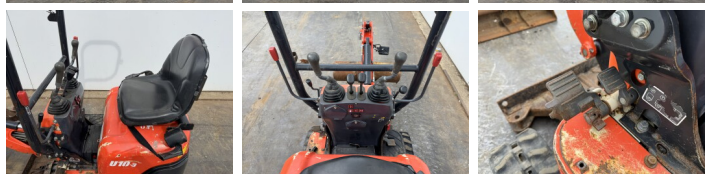

Erhältlich bei Boss Machinery! Dieser Kubota U10-3 Excavators von 2019 hat eine Motorleistung von 8 kW und zählt 1322 Betriebsstunden. Das Gesamtgewicht dieses Kubota U10-3 beträgt 1120 kg und die Abmessungen sind 3.02 x 0.75 x 1.65. Darüber hinaus ist dieser U10-3 mit Schnellwechsler, Extra hydraulische Funktion, Hammer ausgestattet. Die Kubota Excavators hat auch eine CE -Kennzeichnung. Möchten Sie gerne weitere Informationen oder möchten Sie den Kubota U10-3 in unserem Garten ausprobieren? Informieren Sie uns bitte.

Maten / Gewichten

Gewicht 1120
Abmessungen L*B*H 3.02 x 0.75 x 1.65

Motor informatie

Motor marke Kubota
Motor typ D722
Zylinder 3
Motorleistung in kW 8

Banden / Rupsen

Plate % 40
Chain % 70
Sprocket % 70
Raupenbreite 18 cm

Opties

Schnellwechsler
Extra hydraulische Funktion
Hammer