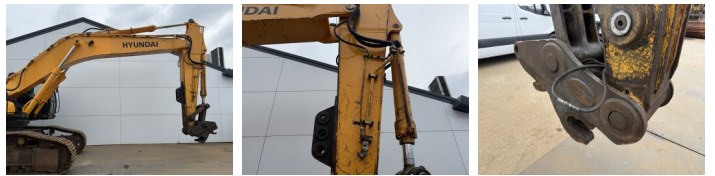

Hyundai

Hyundai R500LC-7A

BOSS
MACHINERY

€ 59.500excl.

Baujahr **2008**
Referenznummer **BM007066**
Arbeitsstunden **6.829**

Algemeen

Type **R500LC-7A**
Standort **Veldhoven, Netherlands**
Certificaat **CE + EPA**

Beschreibung

Erhältlich bei Boss Machinery! Dieser Hyundai R500LC-7A Excavators von 2008 hat eine Motorleistung von 239 kW und zählt 6829 Betriebsstunden. Das Gesamtgewicht dieses Hyundai R500LC-7A beträgt 49340 kg und die Abmessungen sind 11.99 x 3.64 x 3.95. Darüber hinaus ist dieser R500LC-7A mit Radio, Camera, Schnellwechsler, Extra hydraulische Funktion, Hammer ausgestattet. Die Hyundai Excavators hat auch eine CE + EPA - Kennzeichnung. Möchten Sie gerne weitere Informationen oder möchten Sie den Hyundai R500LC-7A in unserem Garten ausprobieren? Informieren Sie uns bitte.

Maten / Gewichten

Abmessungen L*B*H **11.99 x 3.64 x 3.95**
Gewicht **49340**

Motor informatie

Motor marke **Cummins**
Motor typ **QSM11**
Zylinder **6**
Turbo
Motorleistung in kW **239**

Banden / Rupsen

Plate % **50**
Sprocket % **50**
Chain % **50**
Raupenbreite **70 cm**