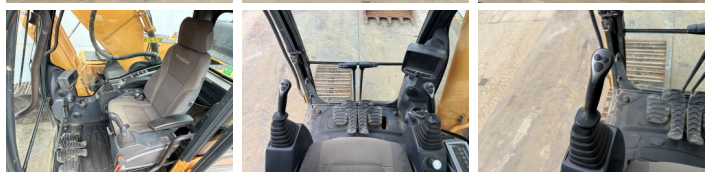

Hyundai

Hyundai R430LC

BOSS
MACHINERY

€ 47.500excl.

Baujahr **2014**
Referenznummer **BM007373**
Arbeitsstunden **9.072**

Algemeen

Type **R430LC**
Standort **Veldhoven, Netherlands**
Certificaat **CE**

Beschreibung

Erhältlich bei Boss Machinery! Dieser Hyundai R430LC Excavators von 2014 hat eine Motorleistung von 218 kW und zählt 9072 Betriebsstunden. Das Gesamtgewicht dieses Hyundai R430LC beträgt 44122 kg und die Abmessungen sind 11.28 x 3.39 x 3.41 . Darüber hinaus ist dieser R430LC mit Schnellwechsler, Extra hydraulische Funktion, Hammer ausgestattet. Die Hyundai Excavators hat auch eine CE -Kennzeichnung. Möchten Sie gerne weitere Informationen oder möchten Sie den Hyundai R430LC in unserem Garten ausprobieren? Informieren Sie uns bitte.

Maten / Gewichten

Abmessungen L*B*H **11.28 x 3.39 x 3.41**
Gewicht **44122**

Motor informatie

Motor marke **Cummins**
Motor typ **QSL9**
Zylinder **6**
Turbo
Motorleistung in kW **218**

Banden / Rupsen

Plate % **40**
Sprocket % **25**
Chain % **40**
Raupebreite **60**