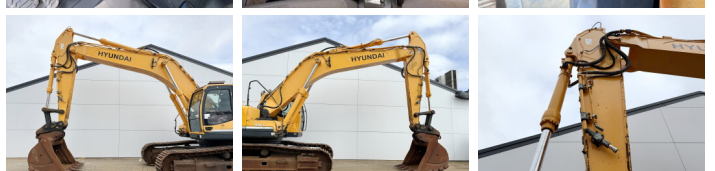

Hyundai

Hyundai R430LC

BOSS
MACHINERY

€ 47.500excl.

Baujahr **2014**
Referenznummer **BM007373**
Arbeitsstunden **9.072**

Algemeen

Type **R430LC**
Standort **Veldhoven, Netherlands**
Certificaat **CE**

Beschreibung

Erhältlich bei Boss Machinery! Dieser Hyundai R430LC Excavators von 2014 hat eine Motorleistung von 218 kW und zählt 9072 Betriebsstunden. Das Gesamtgewicht dieses Hyundai R430LC beträgt 44122 kg und die Abmessungen sind 11.28 x 3.39 x 3.41 . Darüber hinaus ist dieser R430LC mit Schnellwechsler, Extra hydraulische Funktion, Hammer ausgestattet. Die Hyundai Excavators hat auch eine CE -Kennzeichnung. Möchten Sie gerne weitere Informationen oder möchten Sie den Hyundai R430LC in unserem Garten ausprobieren? Informieren Sie uns bitte.

Maten / Gewichten

Abmessungen L*B*H **11.28 x 3.39 x 3.41**
Gewicht **44122**

Motor informatie

Motor marke **Cummins**
Motor typ **QSL9**
Zylinder **6**
Turbo
Motorleistung in kW **218**

Banden / Rupsen

Plate % **40**
Sprocket % **25**
Chain % **40**
Raupebreite **60**