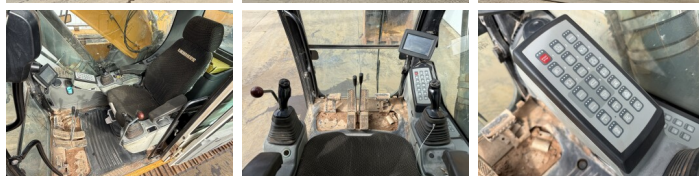

Liebherr

Liebherr R946LC

€ 74.500excl.

Baujahr 2017
Referenznummer BM007130
Arbeitsstunden 9.002

Algemeen

Type R946LC
Standort Veldhoven, Netherlands
Certificaat CE + EPA

Beschreibung

Erhältlich bei Boss Machinery! Dieser Liebherr R946LC Excavators von 2017 hat eine Motorleistung von 207 kW und zählt 9002 Betriebsstunden. Das Gesamtgewicht dieses Liebherr R946LC beträgt 39600 kg und die Abmessungen sind 11.18 x 3.19 x 3.46. Darüber hinaus ist dieser R946LC mit Camera, Heated Seat, Zentral Schmieranlage ausgestattet. Die Liebherr Excavators hat auch eine CE + EPA - Kennzeichnung. Möchten Sie gerne weitere Informationen oder möchten Sie den Liebherr R946LC in unserem Garten ausprobieren? Informieren Sie uns bitte.

Maten / Gewichten

Abmessungen L*B*H 11.18 x 3.19 x 3.46
Gewicht 39600

Motor informatie

Motor marke Liebherr
Motor typ D936 A7-04
Zylinder 6
Turbo
Motorleistung in kW 207

Banden / Rupsen

Plate % 60
Sprocket % 70
Chain % 80
Raupenbreite 60 cm

BOSS

MACHINERY

Opties

Camera

Heated Seat

Zentral Schmieranlage