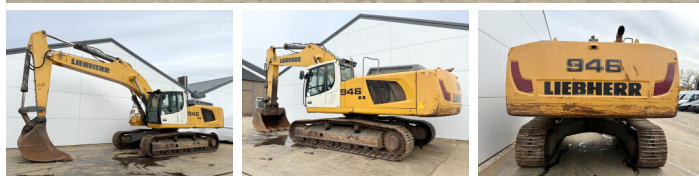

Liebherr

Liebherr R946LC

€ 74.500excl.

Baujahr 2017
Referenznummer BM007130
Arbeitsstunden 9.002

Algemeen

Type R946LC
Standort Veldhoven, Netherlands
Certificaat CE + EPA

Beschreibung

Erhältlich bei Boss Machinery! Dieser Liebherr R946LC Excavators von 2017 hat eine Motorleistung von 207 kW und zählt 9002 Betriebsstunden. Das Gesamtgewicht dieses Liebherr R946LC beträgt 39600 kg und die Abmessungen sind 11.18 x 3.19 x 3.46. Darüber hinaus ist dieser R946LC mit Camera, Heated Seat, Zentral Schmieranlage ausgestattet. Die Liebherr Excavators hat auch eine CE + EPA - Kennzeichnung. Möchten Sie gerne weitere Informationen oder möchten Sie den Liebherr R946LC in unserem Garten ausprobieren? Informieren Sie uns bitte.

Maten / Gewichten

Abmessungen L*B*H 11.18 x 3.19 x 3.46
Gewicht 39600

Motor informatie

Motor marke Liebherr
Motor typ D936 A7-04
Zylinder 6
Turbo
Motorleistung in kW 207

Banden / Rupsen

Plate % 60
Sprocket % 70
Chain % 80
Raupenbreite 60 cm

BOSS

MACHINERY