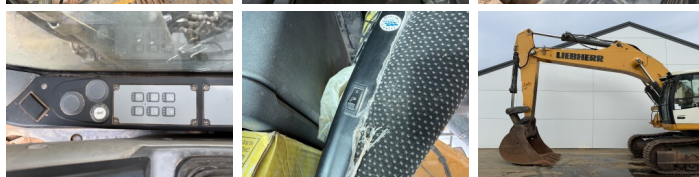

Liebherr

Liebherr R946LC

€ 74.500excl.

Baujahr 2017
Referenznummer BM007130
Arbeitsstunden 9.002

Algemeen

Type R946LC
Standort Veldhoven, Netherlands
Certificaat CE + EPA

Beschreibung

Erhältlich bei Boss Machinery! Dieser Liebherr R946LC Excavators von 2017 hat eine Motorleistung von 207 kW und zählt 9002 Betriebsstunden. Das Gesamtgewicht dieses Liebherr R946LC beträgt 39600 kg und die Abmessungen sind 11.18 x 3.19 x 3.46. Darüber hinaus ist dieser R946LC mit Camera, Heated Seat, Zentral Schmieranlage ausgestattet. Die Liebherr Excavators hat auch eine CE + EPA - Kennzeichnung. Möchten Sie gerne weitere Informationen oder möchten Sie den Liebherr R946LC in unserem Garten ausprobieren? Informieren Sie uns bitte.

Maten / Gewichten

Abmessungen L*B*H 11.18 x 3.19 x 3.46
Gewicht 39600

Motor informatie

Motor marke Liebherr
Motor typ D936 A7-04
Zylinder 6
Turbo
Motorleistung in kW 207

Banden / Rupsen

Plate % 60
Sprocket % 70
Chain % 80
Raupenbreite 60 cm

BOSS

MACHINERY