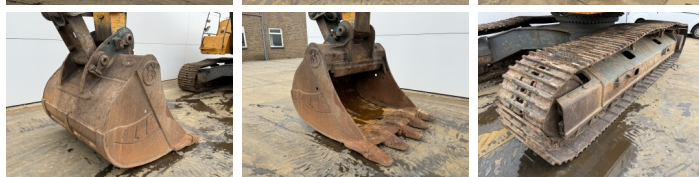

Liebherr

Liebherr R946LC

€ 74.500excl.

Baujahr 2017
Referenznummer BM007130
Arbeitsstunden 9.002

Algemeen

Type R946LC
Standort Veldhoven, Netherlands
Certificaat CE + EPA

Beschreibung

Erhältlich bei Boss Machinery! Dieser Liebherr R946LC Excavators von 2017 hat eine Motorleistung von 207 kW und zählt 9002 Betriebsstunden. Das Gesamtgewicht dieses Liebherr R946LC beträgt 39600 kg und die Abmessungen sind 11.18 x 3.19 x 3.46. Darüber hinaus ist dieser R946LC mit Camera, Heated Seat, Zentral Schmieranlage ausgestattet. Die Liebherr Excavators hat auch eine CE + EPA - Kennzeichnung. Möchten Sie gerne weitere Informationen oder möchten Sie den Liebherr R946LC in unserem Garten ausprobieren? Informieren Sie uns bitte.

Maten / Gewichten

Abmessungen L*B*H 11.18 x 3.19 x 3.46
Gewicht 39600

Motor informatie

Motor marke Liebherr
Motor typ D936 A7-04
Zylinder 6
Turbo
Motorleistung in kW 207

Banden / Rupsen

Plate % 60
Sprocket % 70
Chain % 80
Raupenbreite 60 cm

BOSS

MACHINERY