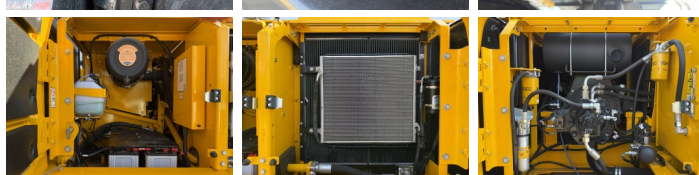

JCB 205

€ 64.500excl.

BOSS
MACHINERY

Baujahr **2026**
Referenznummer **BM007364**
Arbeitsstunden **5**

Algemeen

Type 205 *2026 Model*
Standort Veldhoven, Netherlands
Certificaat NOT FOR SALE IN EU / NO CE MARK
Beschreibung Erhältlich bei Boss Machinery! Dieser - 205 *2026 Model* Excavators von 2026 hat eine Motorleistung von 104 kW und zählt 5 Betriebsstunden. Das Gesamtgewicht dieses - 205 *2026 Model* beträgt 20500 kg und die Abmessungen sind 9.57 x 2.78 x 3.22. Darüber hinaus ist dieser 205 *2026 Model* mit Radio, Klimaanlage, Extra hydraulische Funktion, Hammer ausgestattet. Die - Excavators hat auch eine NOT FOR SALE IN EU / NO CE MARK - Kennzeichnung. Möchten Sie gerne weitere Informationen oder möchten Sie den - 205 *2026 Model* in unserem Garten ausprobieren? Informieren Sie uns bitte.

Maten / Gewichten

Abmessungen L*B*H 9.57 x 2.78 x 3.22
Gewicht 20500

Motor informatie

Motor marke Cummins
Motor typ 6BT5.9C
Zylinder 6
Turbo
Motorleistung in kW 104

Banden / Rupsen

Plate % 100
Sprocket % 100
Chain % 100
Raupenbreite 60