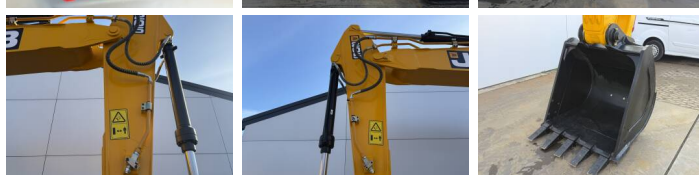

JCB 205

€ 64.500excl.

BOSS
MACHINERY

Baujahr **2026**
Referenznummer **BM007364**
Arbeitsstunden **5**

Algemeen

Type 205 *2026 Model*
Standort Veldhoven, Netherlands
Certificaat NOT FOR SALE IN EU / NO CE MARK
Beschreibung Erhältlich bei Boss Machinery! Dieser - 205 *2026 Model* Excavators von 2026 hat eine Motorleistung von 104 kW und zählt 5 Betriebsstunden. Das Gesamtgewicht dieses - 205 *2026 Model* beträgt 20500 kg und die Abmessungen sind 9.57 x 2.78 x 3.22. Darüber hinaus ist dieser 205 *2026 Model* mit Radio, Klimaanlage, Extra hydraulische Funktion, Hammer ausgestattet. Die - Excavators hat auch eine NOT FOR SALE IN EU / NO CE MARK - Kennzeichnung. Möchten Sie gerne weitere Informationen oder möchten Sie den - 205 *2026 Model* in unserem Garten ausprobieren? Informieren Sie uns bitte.

Maten / Gewichten

Abmessungen L*B*H 9.57 x 2.78 x 3.22
Gewicht 20500

Motor informatie

Motor marke Cummins
Motor typ 6BT5.9C
Zylinder 6
Turbo
Motorleistung in kW 104

Banden / Rupsen

Plate % 100
Sprocket % 100
Chain % 100
Raupenbreite 60