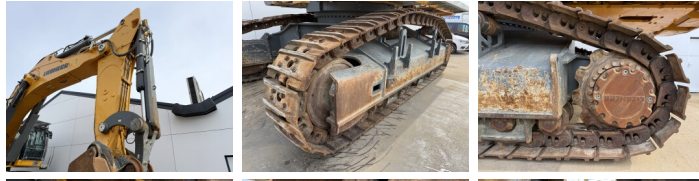

Liebherr

Liebherr R980S-HD SME

BOSS
MACHINERY

€ 385.000excl.

Baujahr 2022
Referenznummer BM007121
Arbeitsstunden 4.303

Algemeen

Type R980S-HD SME
Standort Veldhoven, Netherlands
Overig SME = Super Mass Excavation. Extra Weight, Extra Power, Maximum Productivity.
Certificaat CE
Beschreibung Erhältlich bei Boss Machinery! Dieser Liebherr R980S-HD SME Excavators von 2022 hat eine Motorleistung von 420 kW und zählt 4303 Betriebsstunden. Das Gesamtgewicht dieses Liebherr R980S-HD SME beträgt 98000 kg und die Abmessungen sind 7.50 x 4.50 x 4.00. Darüber hinaus ist dieser R980S-HD SME mit Camera, Radio, Heated Seat, Zentral Schmieranlage ausgestattet. Die Liebherr Excavators hat auch eine CE - Kennzeichnung. Möchten Sie gerne weitere Informationen oder möchten Sie den Liebherr R980S-HD SME in unserem Garten ausprobieren? Informieren Sie uns bitte.

Maten / Gewichten

Abmessungen L*B*H 7.50 x 4.50 x 4.00
Gewicht 98000

Motor informatie

Motor marke Liebherr
Motor typ D9508 A7 SCR
Zylinder 8
Turbo
Motorleistung in kW 420

Banden / Rupsen

Plate % 80