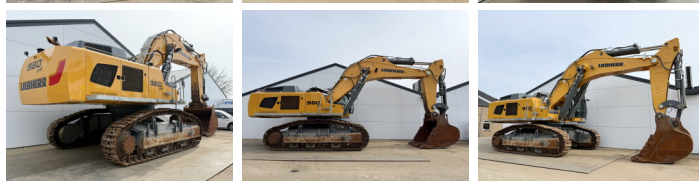

Liebherr

Liebherr R980S-HD SME

BOSS
MACHINERY

€ 385.000excl.

Baujahr 2022
Referenznummer BM007121
Arbeitsstunden 4.303

Algemeen

Type R980S-HD SME
Standort Veldhoven, Netherlands
Overig SME = Super Mass Excavation. Extra Weight, Extra Power, Maximum Productivity.
Certificaat CE
Beschreibung Erhältlich bei Boss Machinery! Dieser Liebherr R980S-HD SME Excavators von 2022 hat eine Motorleistung von 420 kW und zählt 4303 Betriebsstunden. Das Gesamtgewicht dieses Liebherr R980S-HD SME beträgt 98000 kg und die Abmessungen sind 7.50 x 4.50 x 4.00. Darüber hinaus ist dieser R980S-HD SME mit Camera, Radio, Heated Seat, Zentral Schmieranlage ausgestattet. Die Liebherr Excavators hat auch eine CE - Kennzeichnung. Möchten Sie gerne weitere Informationen oder möchten Sie den Liebherr R980S-HD SME in unserem Garten ausprobieren? Informieren Sie uns bitte.

Maten / Gewichten

Abmessungen L*B*H 7.50 x 4.50 x 4.00
Gewicht 98000

Motor informatie

Motor marke Liebherr
Motor typ D9508 A7 SCR
Zylinder 8
Turbo
Motorleistung in kW 420

Banden / Rupsen

Plate % 80