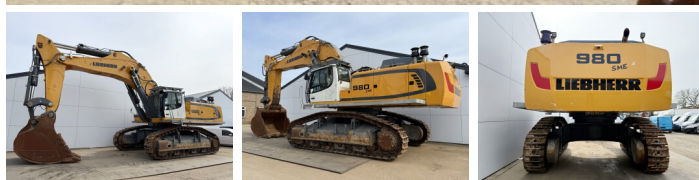

Liebherr

Liebherr R980S-HD SME

BOSS
MACHINERY

€ 385.000excl.

Baujahr 2022
Referenznummer BM007121
Arbeitsstunden 4.303

Algemeen

Type R980S-HD SME
Standort Veldhoven, Netherlands
Overig SME = Super Mass Excavation. Extra Weight, Extra Power, Maximum Productivity.
Certificaat CE
Beschreibung Erhältlich bei Boss Machinery! Dieser Liebherr R980S-HD SME Excavators von 2022 hat eine Motorleistung von 420 kW und zählt 4303 Betriebsstunden. Das Gesamtgewicht dieses Liebherr R980S-HD SME beträgt 98000 kg und die Abmessungen sind 7.50 x 4.50 x 4.00. Darüber hinaus ist dieser R980S-HD SME mit Camera, Radio, Heated Seat, Zentral Schmieranlage ausgestattet. Die Liebherr Excavators hat auch eine CE - Kennzeichnung. Möchten Sie gerne weitere Informationen oder möchten Sie den Liebherr R980S-HD SME in unserem Garten ausprobieren? Informieren Sie uns bitte.

Maten / Gewichten

Abmessungen L*B*H 7.50 x 4.50 x 4.00
Gewicht 98000

Motor informatie

Motor marke Liebherr
Motor typ D9508 A7 SCR
Zylinder 8
Turbo
Motorleistung in kW 420

Banden / Rupsen

Plate % 80