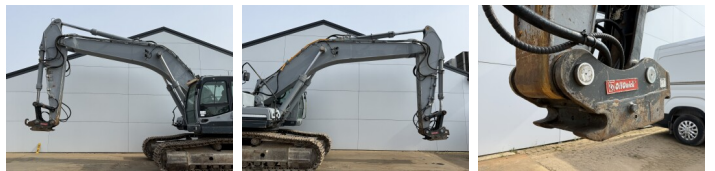

Hyundai

Hyundai Robex 380NLC-9

€ 44.500excl.

Baujahr **2012**
Referenznummer **BM007393**
Arbeitsstunden **7.785**

Algemeen

Type Robex 380NLC-9
Standort Veldhoven, Netherlands
Certificaat CE

Beschreibung

Erhältlich bei Boss Machinery! Dieser Hyundai Robex 380NLC-9 Excavators von 2012 hat eine Motorleistung von 202 kW und zählt 7785 Betriebsstunden. Das Gesamtgewicht dieses Hyundai Robex 380NLC-9 beträgt 38100 kg und die Abmessungen sind 11.14 x 3.05 x 3.46. Darüber hinaus ist dieser Robex 380NLC-9 mit Heated Seat, Schnellwechsler, Radio, Extra hydraulische Funktion, Hammer, Zentral Schmieranlage ausgestattet. Die Hyundai Excavators hat auch eine CE - Kennzeichnung. Möchten Sie gerne weitere Informationen oder möchten Sie den Hyundai Robex 380NLC-9 in unserem Garten ausprobieren? Informieren Sie uns bitte.

Maten / Gewichten

Abmessungen L*B*H 11.14 x 3.05 x 3.46
Gewicht 38100

Motor informatie

Motor marke Cummins
Motor typ QSL9
Zylinder 6
Turbo
Motorleistung in kW 202

Banden / Rupsen

BOSS
MACHINERY

Plate %	70
Sprocket %	70
Chain %	70
Raupenbreite	60 cm

Opties

Heated Seat

Schnellwechsler

Radio

Extra hydraulische Funktion

Hammer

Zentral Schmieranlage