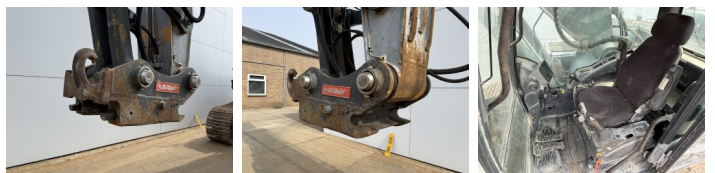

Hyundai

Hyundai Robex 380NLC-9

€ 44.500excl.

Baujahr **2012**
Referenznummer **BM007393**
Arbeitsstunden **7.785**

Algemeen

Type Robex 380NLC-9
Standort Veldhoven, Netherlands
Certificaat CE

Beschreibung

Erhältlich bei Boss Machinery! Dieser Hyundai Robex 380NLC-9 Excavators von 2012 hat eine Motorleistung von 202 kW und zählt 7785 Betriebsstunden. Das Gesamtgewicht dieses Hyundai Robex 380NLC-9 beträgt 38100 kg und die Abmessungen sind 11.14 x 3.05 x 3.46. Darüber hinaus ist dieser Robex 380NLC-9 mit Heated Seat, Schnellwechsler, Radio, Extra hydraulische Funktion, Hammer, Zentral Schmieranlage ausgestattet. Die Hyundai Excavators hat auch eine CE - Kennzeichnung. Möchten Sie gerne weitere Informationen oder möchten Sie den Hyundai Robex 380NLC-9 in unserem Garten ausprobieren? Informieren Sie uns bitte.

Maten / Gewichten

Abmessungen L*B*H 11.14 x 3.05 x 3.46
Gewicht 38100

Motor informatie

Motor marke Cummins
Motor typ QSL9
Zylinder 6
Turbo
Motorleistung in kW 202

Banden / Rupsen

BOSS
MACHINERY

Plate %	70
Sprocket %	70
Chain %	70
Raupenbreite	60 cm

Opties

Heated Seat

Schnellwechsler

Radio

Extra hydraulische Funktion

Hammer

Zentral Schmieranlage