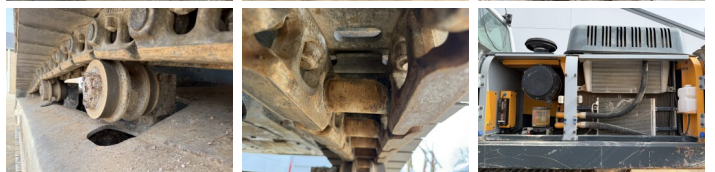

Hyundai

Hyundai Robex 380NLC-9

€ 44.500excl.

Baujahr **2012**
Referenznummer **BM007393**
Arbeitsstunden **7.785**

Algemeen

Type Robex 380NLC-9
Standort Veldhoven, Netherlands
Certificaat CE

Beschreibung

Erhältlich bei Boss Machinery! Dieser Hyundai Robex 380NLC-9 Excavators von 2012 hat eine Motorleistung von 202 kW und zählt 7785 Betriebsstunden. Das Gesamtgewicht dieses Hyundai Robex 380NLC-9 beträgt 38100 kg und die Abmessungen sind 11.14 x 3.05 x 3.46. Darüber hinaus ist dieser Robex 380NLC-9 mit Heated Seat, Schnellwechsler, Radio, Extra hydraulische Funktion, Hammer, Zentral Schmieranlage ausgestattet. Die Hyundai Excavators hat auch eine CE - Kennzeichnung. Möchten Sie gerne weitere Informationen oder möchten Sie den Hyundai Robex 380NLC-9 in unserem Garten ausprobieren? Informieren Sie uns bitte.

Maten / Gewichten

Abmessungen L*B*H 11.14 x 3.05 x 3.46
Gewicht 38100

Motor informatie

Motor marke Cummins
Motor typ QSL9
Zylinder 6
Turbo
Motorleistung in kW 202

Banden / Rupsen

BOSS
MACHINERY

Plate %	70
Sprocket %	70
Chain %	70
Raupenbreite	60 cm

Opties

Heated Seat

Schnellwechsler

Radio

Extra hydraulische Funktion

Hammer

Zentral Schmieranlage