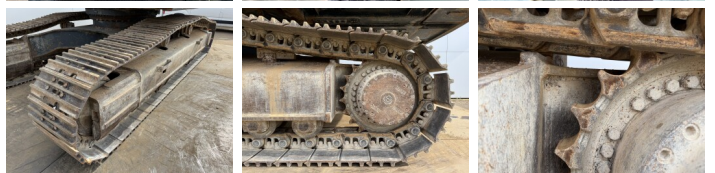

Hyundai

Hyundai Robex 380NLC-9

€ 44.500excl.

Baujahr **2012**
Referenznummer **BM007393**
Arbeitsstunden **7.785**

Algemeen

Type Robex 380NLC-9
Standort Veldhoven, Netherlands
Certificaat CE

Beschreibung

Erhältlich bei Boss Machinery! Dieser Hyundai Robex 380NLC-9 Excavators von 2012 hat eine Motorleistung von 202 kW und zählt 7785 Betriebsstunden. Das Gesamtgewicht dieses Hyundai Robex 380NLC-9 beträgt 38100 kg und die Abmessungen sind 11.14 x 3.05 x 3.46. Darüber hinaus ist dieser Robex 380NLC-9 mit Heated Seat, Schnellwechsler, Radio, Extra hydraulische Funktion, Hammer, Zentral Schmieranlage ausgestattet. Die Hyundai Excavators hat auch eine CE - Kennzeichnung. Möchten Sie gerne weitere Informationen oder möchten Sie den Hyundai Robex 380NLC-9 in unserem Garten ausprobieren? Informieren Sie uns bitte.

Maten / Gewichten

Abmessungen L*B*H 11.14 x 3.05 x 3.46
Gewicht 38100

Motor informatie

Motor marke Cummins
Motor typ QSL9
Zylinder 6
Turbo
Motorleistung in kW 202

Banden / Rupsen

BOSS
MACHINERY

Plate %	70
Sprocket %	70
Chain %	70
Raupenbreite	60 cm

Opties

Heated Seat

Schnellwechsler

Radio

Extra hydraulische Funktion

Hammer

Zentral Schmieranlage