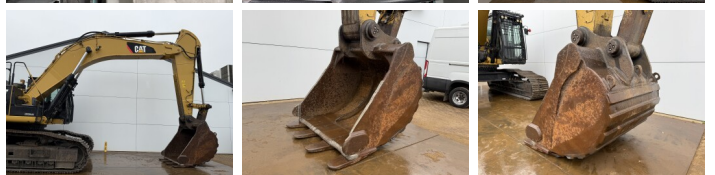

Caterpillar

Caterpillar 349ELME

BOSS
MACHINERY

€ 72.500excl.

Baujahr **2015**
Referenznummer **BM007249**
Arbeitsstunden **18.900**

Algemeen

Type **349ELME**
Standort **Veldhoven, Netherlands**
Certificaat **CE**

Beschreibung

Erhältlich bei Boss Machinery! Dieser Caterpillar 349ELME Excavators von 2015 hat eine Motorleistung von 317 kW und zählt 18900 Betriebsstunden. Das Gesamtgewicht dieses Caterpillar 349ELME beträgt 52200 kg und die Abmessungen sind 11.77 x 3.64 x 4.08. Darüber hinaus ist dieser 349ELME mit Heated Seat, Camera, Radio, Zentral Schmieranlage ausgestattet. Die Caterpillar Excavators hat auch eine CE - Kennzeichnung. Möchten Sie gerne weitere Informationen oder möchten Sie den Caterpillar 349ELME in unserem Garten ausprobieren? Informieren Sie uns bitte.

Maten / Gewichten

Abmessungen L*B*H **11.77 x 3.64 x 4.08**
Gewicht **52200**

Motor informatie

Motor marke **Caterpillar**
Motor typ **C13**
Zylinder **6**
Turbo
Motorleistung in kW **317**

Banden / Rupsen

Plate % **70**
Sprocket % **60**
Chain % **60**
Raupenbreite **75 cm**

Opties

Heated Seat

Camera

Radio

Zentral Schmieranlage