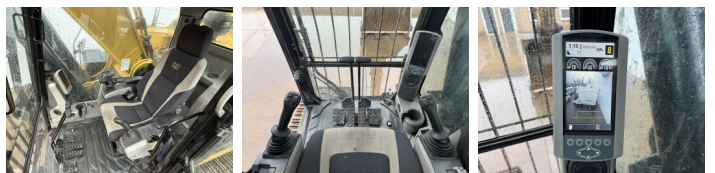

Beschreibung

Erhältlich bei Boss Machinery! Dieser Caterpillar 349ELME Excavators von 2015 hat eine Motorleistung von 317 kW und zählt 18900 Betriebsstunden. Das Gesamtgewicht dieses Caterpillar 349ELME beträgt 52200 kg und die Abmessungen sind 11.77 x 3.64 x 4.08. Darüber hinaus ist dieser 349ELME mit Heated Seat, Camera, Radio, Zentral Schmieranlage ausgestattet. Die Caterpillar Excavators hat auch eine CE - Kennzeichnung. Möchten Sie gerne weitere Informationen oder möchten Sie den Caterpillar 349ELME in unserem Garten ausprobieren? Informieren Sie uns bitte.

Plate % **70**
Sprocket % **60**
Chain % **60**
Raupenbreite **75 cm**

Opties

Heated Seat

Camera

Radio

Zentral Schmieranlage