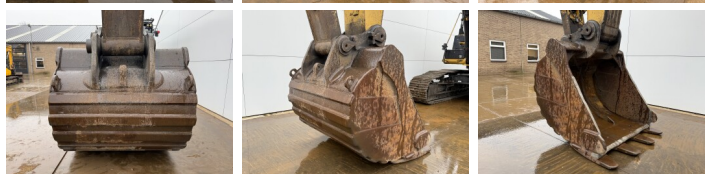

Beschreibung

Erhältlich bei Boss Machinery! Dieser Caterpillar 349ELME Excavators von 2015 hat eine Motorleistung von 317 kW und zählt 18900 Betriebsstunden. Das Gesamtgewicht dieses Caterpillar 349ELME beträgt 52200 kg und die Abmessungen sind 11.77 x 3.64 x 4.08. Darüber hinaus ist dieser 349ELME mit Heated Seat, Camera, Radio, Zentral Schmieranlage ausgestattet. Die Caterpillar Excavators hat auch eine CE - Kennzeichnung. Möchten Sie gerne weitere Informationen oder möchten Sie den Caterpillar 349ELME in unserem Garten ausprobieren? Informieren Sie uns bitte.

Plate % **70**
Sprocket % **60**
Chain % **60**
Raupenbreite **75 cm**

Opties

Heated Seat

Camera

Radio

Zentral Schmieranlage