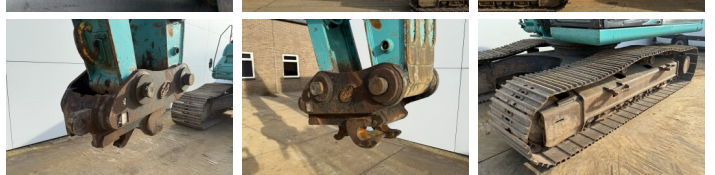

Kobelco

Kobelco SK350LC-9

€ 44.500excl.

Baujahr **2015**
Referenznummer **BM007209**
Arbeitsstunden **14.706**

Algemeen

Type SK350LC-9
Standort Veldhoven, Netherlands
Certificaat CE

Beschreibung

Erhältlich bei Boss Machinery! Dieser Kobelco SK350LC-9 Excavators von 2015 hat eine Motorleistung von 213 kW und zählt 14706 Betriebsstunden. Das Gesamtgewicht dieses Kobelco SK350LC-9 beträgt 36900 kg und die Abmessungen sind 11.01 x 3.40 x 3.37. Darüber hinaus ist dieser SK350LC-9 mit Radio, Heated Seat, Schnellwechsler, Camera, Extra hydraulische Funktion, Hammer ausgestattet. Die Kobelco Excavators hat auch eine CE -Kennzeichnung. Möchten Sie gerne weitere Informationen oder möchten Sie den Kobelco SK350LC-9 in unserem Garten ausprobieren? Informieren Sie uns bitte.

Maten / Gewichten

Abmessungen L*B*H 11.01 x 3.40 x 3.37
Gewicht 36900

Motor informatie

Motor marke HINO
Motor typ JO8E-UV
Zylinder 6
Turbo
Motorleistung in kW 213

Banden / Rupsen

Plate % 80
Sprocket % 20
Chain % 40
Raupenbreite 80 cm

BOSS
MACHINERY

Opties

Radio

Heated Seat

Schnellwechsler

Camera

Extra hydraulische Funktion

Hammer