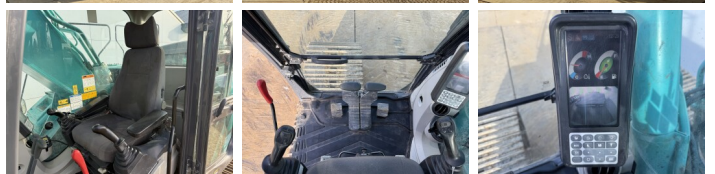

Kobelco

Kobelco SK350LC-9

€ 44.500excl.

Baujahr **2015**
Referenznummer **BM007209**
Arbeitsstunden **14.706**

Algemeen

Type SK350LC-9
Standort Veldhoven, Netherlands
Certificaat CE

Beschreibung

Erhältlich bei Boss Machinery! Dieser Kobelco SK350LC-9 Excavators von 2015 hat eine Motorleistung von 213 kW und zählt 14706 Betriebsstunden. Das Gesamtgewicht dieses Kobelco SK350LC-9 beträgt 36900 kg und die Abmessungen sind 11.01 x 3.40 x 3.37. Darüber hinaus ist dieser SK350LC-9 mit Radio, Heated Seat, Schnellwechsler, Camera, Extra hydraulische Funktion, Hammer ausgestattet. Die Kobelco Excavators hat auch eine CE -Kennzeichnung. Möchten Sie gerne weitere Informationen oder möchten Sie den Kobelco SK350LC-9 in unserem Garten ausprobieren? Informieren Sie uns bitte.

Maten / Gewichten

Abmessungen L*B*H 11.01 x 3.40 x 3.37
Gewicht 36900

Motor informatie

Motor marke HINO
Motor typ JO8E-UV
Zylinder 6
Turbo
Motorleistung in kW 213

Banden / Rupsen

Plate % 80
Sprocket % 20
Chain % 40
Raupenbreite 80 cm

BOSS
MACHINERY

Opties

Radio

Heated Seat

Schnellwechsler

Camera

Extra hydraulische Funktion

Hammer