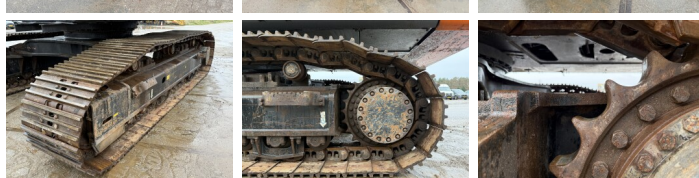

Hitachi

Hitachi ZX470LCH-3 - ZX470LCH-3 - 24mtr - Rebuild engine

€ 84.500excl.

Baujahr **2010**
Referenznummer **BM006515**
Arbeitsstunden **9.670**

Algemeen

Type ZX470LCH-3 - 24mtr -
Rebuild engine
Standort Veldhoven, Netherlands
Overig Stick: 10m - Boom: 13.50m
Certificaat CE + EPA

Beschreibung

Erhältlich bei Boss Machinery! Dieser Hitachi ZX470LCH-3 - 24mtr - Rebuild engine Excavators von 2010 hat eine Motorleistung von 260 kW und zählt 9670 Betriebsstunden. Das Gesamtgewicht dieses Hitachi ZX470LCH-3 - 24mtr - Rebuild engine beträgt 48100 kg und die Abmessungen sind 18.50 x 3.84 x 3.49. Darüber hinaus ist dieser ZX470LCH-3 - 24mtr - Rebuild engine mit Camera, Radio, Heated Seat, Hammer, Zentral Schmieranlage ausgestattet. Die Hitachi Excavators hat auch eine CE + EPA - Kennzeichnung. Möchten Sie gerne weitere Informationen oder möchten Sie den Hitachi ZX470LCH-3 - 24mtr - Rebuild engine in unserem Garten ausprobieren? Informieren Sie uns bitte.

Maten / Gewichten

Abmessungen L*B*H 18.50 x 3.84 x 3.49
Bucket (m): 2.4
Gewicht 48100

Motor informatie

Motor marke Isuzu
Motor typ AH-6WG1X

BOSS
MACHINERY