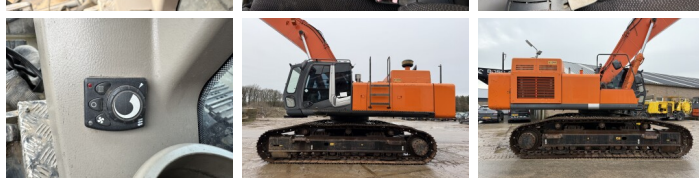

Hitachi

Hitachi ZX470LCH-3 - ZX470LCH-3 - 24mtr - Rebuild engine

€ 84.500excl.

Baujahr **2010**
Referenznummer **BM006515**
Arbeitsstunden **9.670**

Algemeen

Type ZX470LCH-3 - 24mtr -
Rebuild engine
Standort Veldhoven, Netherlands
Overig Stick: 10m - Boom: 13.50m
Certificaat CE + EPA

Beschreibung

Erhältlich bei Boss Machinery! Dieser Hitachi ZX470LCH-3 - 24mtr - Rebuild engine Excavators von 2010 hat eine Motorleistung von 260 kW und zählt 9670 Betriebsstunden. Das Gesamtgewicht dieses Hitachi ZX470LCH-3 - 24mtr - Rebuild engine beträgt 48100 kg und die Abmessungen sind 18.50 x 3.84 x 3.49. Darüber hinaus ist dieser ZX470LCH-3 - 24mtr - Rebuild engine mit Camera, Radio, Heated Seat, Hammer, Zentral Schmieranlage ausgestattet. Die Hitachi Excavators hat auch eine CE + EPA - Kennzeichnung. Möchten Sie gerne weitere Informationen oder möchten Sie den Hitachi ZX470LCH-3 - 24mtr - Rebuild engine in unserem Garten ausprobieren? Informieren Sie uns bitte.

Maten / Gewichten

Abmessungen L*B*H 18.50 x 3.84 x 3.49
Bucket (m): 2.4
Gewicht 48100

Motor informatie

Motor marke Isuzu
Motor typ AH-6WG1X

BOSS
MACHINERY