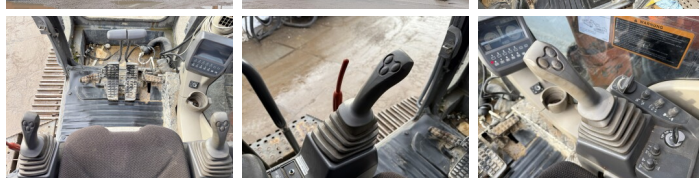

Hitachi

Hitachi ZX470LCH-3 - ZX470LCH-3 - 24mtr - Rebuild engine

€ 84.500excl.

Baujahr **2010**
Referenznummer **BM006515**
Arbeitsstunden **9.670**

Algemeen

Type ZX470LCH-3 - 24mtr -
Rebuild engine
Standort Veldhoven, Netherlands
Overig Stick: 10m - Boom: 13.50m
Certificaat CE + EPA

Beschreibung

Erhältlich bei Boss Machinery! Dieser Hitachi ZX470LCH-3 - 24mtr - Rebuild engine Excavators von 2010 hat eine Motorleistung von 260 kW und zählt 9670 Betriebsstunden. Das Gesamtgewicht dieses Hitachi ZX470LCH-3 - 24mtr - Rebuild engine beträgt 48100 kg und die Abmessungen sind 18.50 x 3.84 x 3.49. Darüber hinaus ist dieser ZX470LCH-3 - 24mtr - Rebuild engine mit Camera, Radio, Heated Seat, Hammer, Zentral Schmieranlage ausgestattet. Die Hitachi Excavators hat auch eine CE + EPA - Kennzeichnung. Möchten Sie gerne weitere Informationen oder möchten Sie den Hitachi ZX470LCH-3 - 24mtr - Rebuild engine in unserem Garten ausprobieren? Informieren Sie uns bitte.

Maten / Gewichten

Abmessungen L*B*H 18.50 x 3.84 x 3.49
Bucket (m): 2.4
Gewicht 48100

Motor informatie

Motor marke Isuzu
Motor typ AH-6WG1X

BOSS
MACHINERY