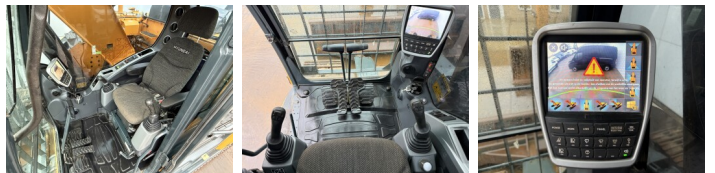

Beschreibung

Erhältlich bei Boss Machinery! Dieser Hyundai HX235LCR Excavators von 2018 hat eine Motorleistung von 129 kW und zählt 6817 Betriebsstunden. Das Gesamtgewicht dieses Hyundai HX235LCR beträgt 25500 kg und die Abmessungen sind 9.75 x 2.99 x 3.10. Darüber hinaus ist dieser HX235LCR mit Camera, Radio, Heated Seat, Schnellwechsler, Extra hydraulische Funktion, Hammer, Zentral Schmieranlage ausgestattet. Die Hyundai Excavators hat auch eine CE + EPA - Kennzeichnung. Möchten Sie gerne weitere Informationen oder möchten Sie den Hyundai HX235LCR in unserem Garten ausprobieren? Informieren Sie uns bitte.

Raupenbreite

60 cm

Opties

Camera

Radio

Heated Seat

Schnellwechsler

Extra hydraulische Funktion