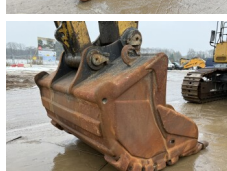

Beschreibung

Erhältlich bei Boss Machinery! Dieser Caterpillar 374FL Excavators von 2016 hat eine Motorleistung von 362 kW und zählt 13090 Betriebsstunden. Hat immer in den Niederlanden gearbeitet. Das Gesamtgewicht dieses Caterpillar 374FL beträgt 73100 kg und die Abmessungen sind 13.25 x 4.07 x 4.46. Darüber hinaus ist dieser 374FL mit Radio, Camera, Extra hydraulische Funktion, Hammer, Zentral Schmieranlage ausgestattet. Die Caterpillar Excavators hat auch eine CE + EPA - Kennzeichnung. Möchten Sie gerne weitere Informationen oder möchten Sie den Caterpillar 374FL in unserem Garten ausprobieren? Informieren Sie uns bitte.

Maten / Gewichten

Gewicht **73100**
Abmessungen L*B*H **13.25 x 4.07 x 4.46**

Motor informatie

Motor marke **Caterpillar**
Motor typ **C15**
Zylinder **6**
Turbo
Motorleistung in kW **362**

Banden / Rupsen

Sprocket % **80**
Chain % **80**

BOSS

MACHINERY

Plate %	80
Raupenbreite	65 cm

Opties

Radio

Camera

Extra hydraulische Funktion