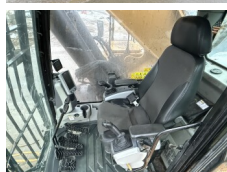

Beschreibung

Erhältlich bei Boss Machinery! Dieser Caterpillar 374FL Excavators von 2016 hat eine Motorleistung von 362 kW und zählt 13090 Betriebsstunden. Hat immer in den Niederlanden gearbeitet. Das Gesamtgewicht dieses Caterpillar 374FL beträgt 73100 kg und die Abmessungen sind 13.25 x 4.07 x 4.46. Darüber hinaus ist dieser 374FL mit Radio, Camera, Extra hydraulische Funktion, Hammer, Zentral Schmieranlage ausgestattet. Die Caterpillar Excavators hat auch eine CE + EPA - Kennzeichnung. Möchten Sie gerne weitere Informationen oder möchten Sie den Caterpillar 374FL in unserem Garten ausprobieren? Informieren Sie uns bitte.

Sprocket % **80**
Chain % **80**

BOSS

MACHINERY

Plate %	80
Raupenbreite	65 cm

Opties

Radio

Camera

Extra hydraulische Funktion