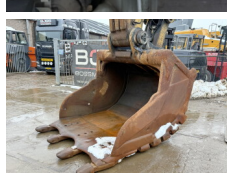

Beschreibung

Erhältlich bei Boss Machinery! Dieser Caterpillar 374FL Excavators von 2016 hat eine Motorleistung von 362 kW und zählt 13090 Betriebsstunden. Hat immer in den Niederlanden gearbeitet. Das Gesamtgewicht dieses Caterpillar 374FL beträgt 73100 kg und die Abmessungen sind 13.25 x 4.07 x 4.46. Darüber hinaus ist dieser 374FL mit Radio, Camera, Extra hydraulische Funktion, Hammer, Zentral Schmieranlage ausgestattet. Die Caterpillar Excavators hat auch eine CE + EPA - Kennzeichnung. Möchten Sie gerne weitere Informationen oder möchten Sie den Caterpillar 374FL in unserem Garten ausprobieren? Informieren Sie uns bitte.

Sprocket % **80**
Chain % **80**

BOSS

MACHINERY

Plate %	80
Raupenbreite	65 cm

Opties

Radio

Camera

Extra hydraulische Funktion