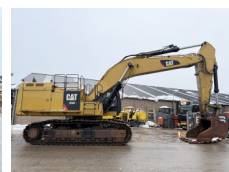

Caterpillar

Caterpillar 374FL

€ 119.000excl.

Baujahr **2016**
Referenznummer **BM007197**
Arbeitsstunden **13.090**

Algemeen

Type **374FL**
Standort **Veldhoven, Netherlands**
Dutch vehicle
Certificaat **CE + EPA**

Beschreibung

Erhältlich bei Boss Machinery! Dieser Caterpillar 374FL Excavators von 2016 hat eine Motorleistung von 362 kW und zählt 13090 Betriebsstunden. Hat immer in den Niederlanden gearbeitet. Das Gesamtgewicht dieses Caterpillar 374FL beträgt 73100 kg und die Abmessungen sind 13.25 x 4.07 x 4.46. Darüber hinaus ist dieser 374FL mit Radio, Camera, Extra hydraulische Funktion, Hammer, Zentral Schmieranlage ausgestattet. Die Caterpillar Excavators hat auch eine CE + EPA - Kennzeichnung. Möchten Sie gerne weitere Informationen oder möchten Sie den Caterpillar 374FL in unserem Garten ausprobieren? Informieren Sie uns bitte.

Maten / Gewichten

Gewicht **73100**
Abmessungen L*B*H **13.25 x 4.07 x 4.46**

Motor informatie

Motor marke **Caterpillar**
Motor typ **C15**
Zylinder **6**
Turbo
Motorleistung in kW **362**

Banden / Rupsen

Sprocket % **80**
Chain % **80**

BOSS

MACHINERY

Plate %	80
Raupenbreite	65 cm

Opties

Radio

Camera

Extra hydraulische Funktion