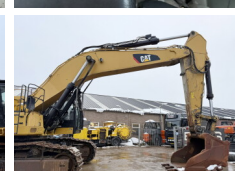

Caterpillar

Caterpillar 374FL

€ 119.000excl.

Baujahr **2016**
Referenznummer **BM007197**
Arbeitsstunden **13.090**

Algemeen

Type **374FL**
Standort **Veldhoven, Netherlands**
Dutch vehicle
Certificaat **CE + EPA**

Beschreibung

Erhältlich bei Boss Machinery! Dieser Caterpillar 374FL Excavators von 2016 hat eine Motorleistung von 362 kW und zählt 13090 Betriebsstunden. Hat immer in den Niederlanden gearbeitet. Das Gesamtgewicht dieses Caterpillar 374FL beträgt 73100 kg und die Abmessungen sind 13.25 x 4.07 x 4.46. Darüber hinaus ist dieser 374FL mit Radio, Camera, Extra hydraulische Funktion, Hammer, Zentral Schmieranlage ausgestattet. Die Caterpillar Excavators hat auch eine CE + EPA - Kennzeichnung. Möchten Sie gerne weitere Informationen oder möchten Sie den Caterpillar 374FL in unserem Garten ausprobieren? Informieren Sie uns bitte.

Maten / Gewichten

Gewicht **73100**
Abmessungen L*B*H **13.25 x 4.07 x 4.46**

Motor informatie

Motor marke **Caterpillar**
Motor typ **C15**
Zylinder **6**
Turbo
Motorleistung in kW **362**

Banden / Rupsen

Sprocket % **80**
Chain % **80**

BOSS

MACHINERY

Plate %	80
Raupenbreite	65 cm

Opties

Radio

Camera

Extra hydraulische Funktion