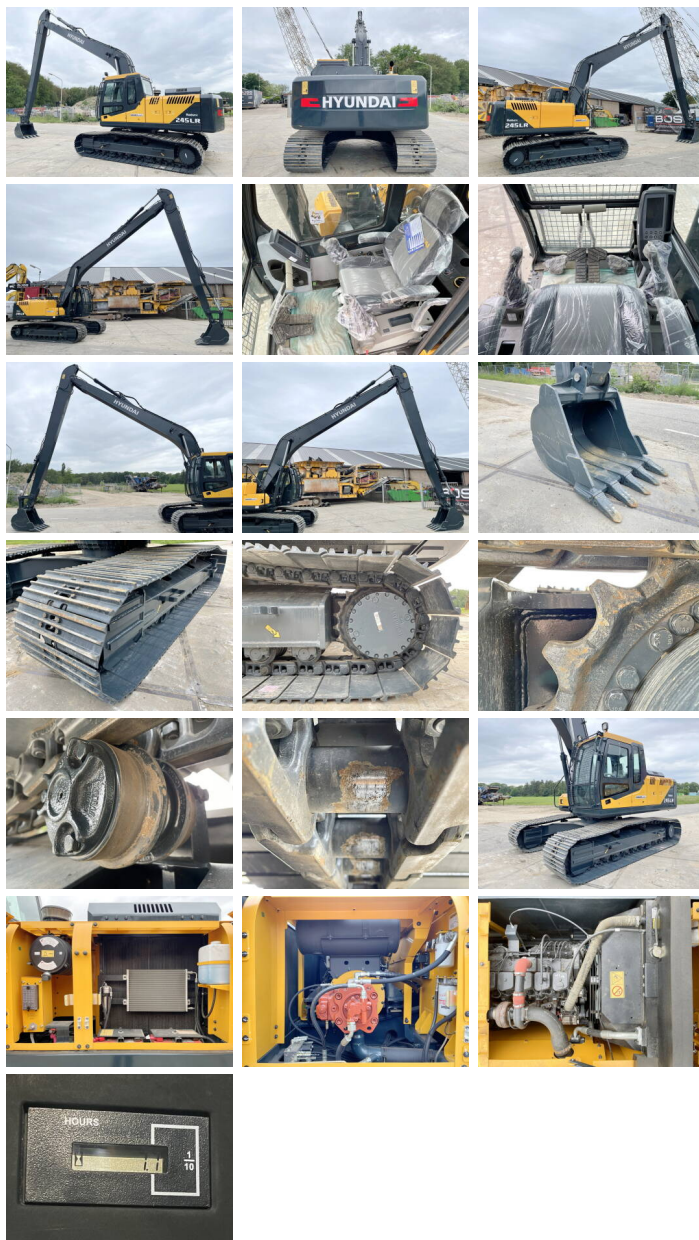

Beschreibung Erhältlich bei Boss Machinery! Dieser Hyundai R245LR *Original Factory longreach* Excavators von 2026 hat eine Motorleistung von 104 kW und zählt 5 Betriebsstunden. Das Gesamtgewicht dieses Hyundai R245LR *Original Factory longreach* beträgt 24500 kg kg und die Abmessungen sind 12.10 x 3.19 x 3.30. Darüber hinaus ist dieser R245LR *Original Factory longreach* mit Radio, Klimaanlage, Bluetooth ausgestattet. Die Hyundai Excavators hat auch eine NOT FOR SALE IN EU / NO CE MARK - Kennzeichnung. Möchten Sie gerne weitere Informationen oder möchten Sie den Hyundai R245LR *Original Factory longreach* in unserem Garten ausprobieren? Informieren Sie uns bitte.

Maten / Gewichten

Abmessungen L*B*H 12.10 x 3.19 x 3.30
Gewicht 24500 kg

Motor informatie

Motor marke Cummins
Motor typ 6BT5.9C
Turbo
Motorleistung in kW 104

BOSS
MACHINERY

Banden / Rupsen

Plate %	100
Sprocket %	100
Chain %	100
Raupenbreite	80 cm