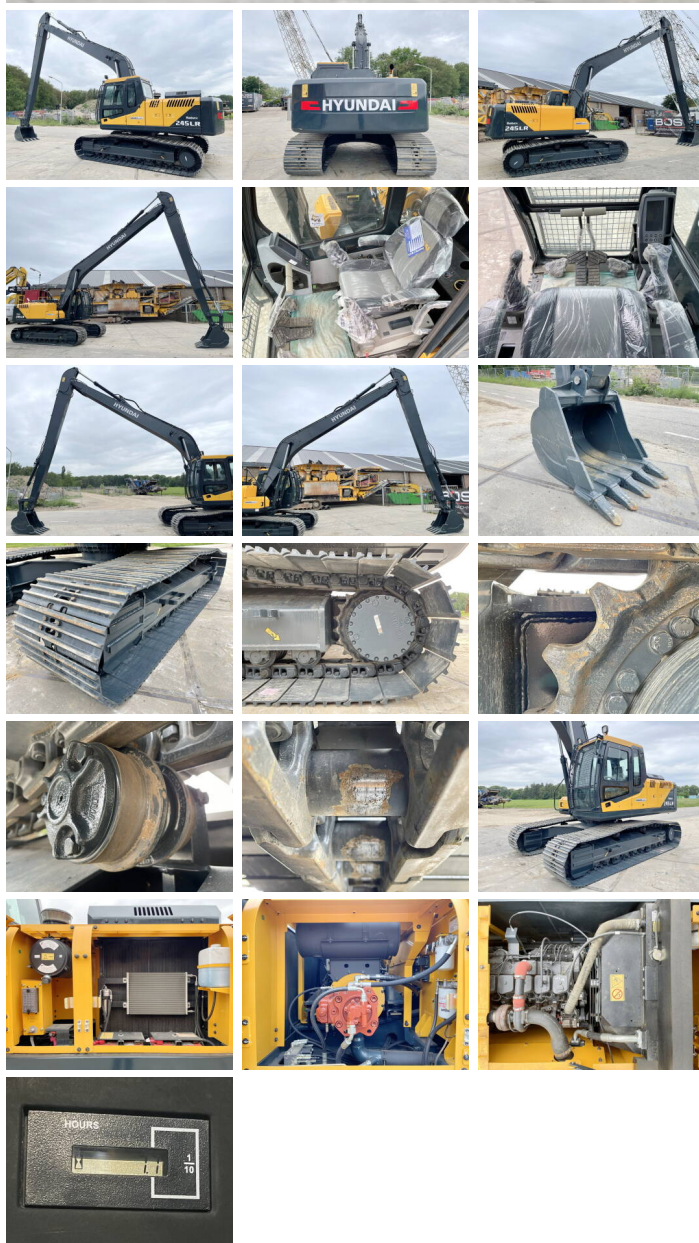

## Algemeen

Type R245LR \*Original Factory longreach\*  
Standort Veldhoven, Netherlands  
Certificaat NOT FOR SALE IN EU / NO CE MARK

Beschreibung

Erhältlich bei Boss Machinery! Dieser Hyundai R245LR \*Original Factory longreach\* Excavators von 2026 hat eine Motorleistung von 104 kW und zählt 5 Betriebsstunden. Das Gesamtgewicht dieses Hyundai R245LR \*Original Factory longreach\* beträgt 24500 kg kg und die Abmessungen sind 12.10 x 3.19 x 3.30. Darüber hinaus ist dieser R245LR \*Original Factory longreach\* mit Klimaanlage, Bluetooth, Radio ausgestattet. Die Hyundai Excavators hat auch eine NOT FOR SALE IN EU / NO CE MARK - Kennzeichnung. Möchten Sie gerne weitere Informationen oder möchten Sie den Hyundai R245LR \*Original Factory longreach\* in unserem Garten ausprobieren? Informieren Sie uns bitte.

## Maten / Gewichten

Gewicht 24500 kg  
Abmessungen L\*B\*H 12.10 x 3.19 x 3.30

## Motor informatie

Motor marke Cummins  
Motor typ 6BT5.9C  
Turbo  
Motorleistung in kW 104

**BOSS**  
MACHINERY