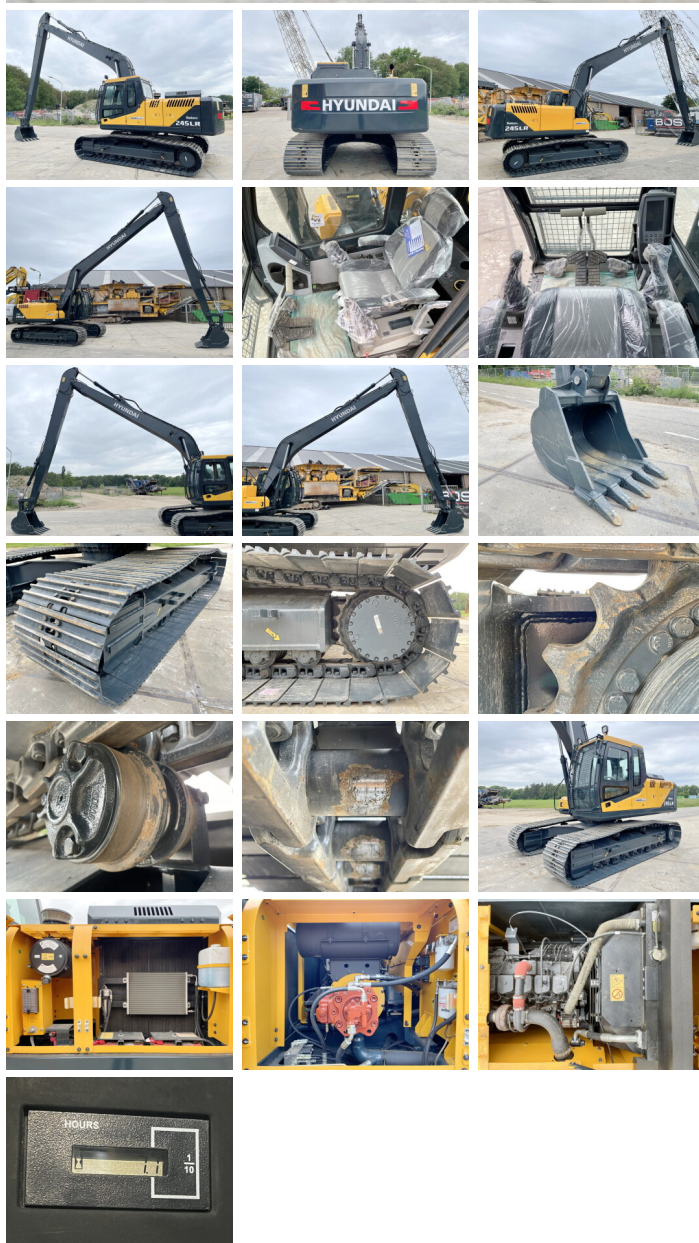

Beschreibung Erhältlich bei Boss Machinery! Dieser Hyundai R245LR *Original Factory longreach* Excavators von 2026 hat eine Motorleistung von 104 kW und zählt 5 Betriebsstunden. Das Gesamtgewicht dieses Hyundai R245LR *Original Factory longreach* beträgt 24500 kg kg und die Abmessungen sind 12.10 x 3.19 x 3.30. Darüber hinaus ist dieser R245LR *Original Factory longreach* mit Klimaanlage, Bluetooth, Radio ausgestattet. Die Hyundai Excavators hat auch eine NOT FOR SALE IN EU / NO CE MARK - Kennzeichnung. Möchten Sie gerne weitere Informationen oder möchten Sie den Hyundai R245LR *Original Factory longreach* in unserem Garten ausprobieren? Informieren Sie uns bitte.

Maten / Gewichten

Abmessungen L*B*H 12.10 x 3.19 x 3.30
Gewicht 24500 kg

Motor informatie

Motor marke Cummins
Motor typ 6BT5.9C
Turbo
Motorleistung in kW 104

BOSS
MACHINERY

Banden / Rupsen

Sprocket %	100
Chain %	100
Plate %	100
Raupenbreite	80 cm