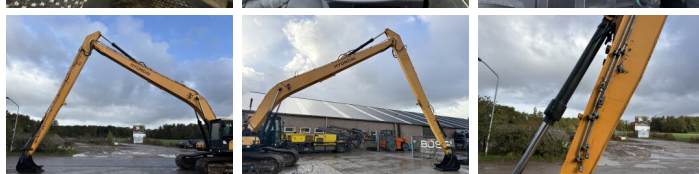

Hyundai

Hyundai HX300LR - 18 meter Long Reach

€ 79.500excl.

Baujahr **2016**
Referenznummer **BM006997**
Arbeitsstunden **8.748**

Algemeen

Type HX300LR - 18 meter Long Reach
Standort Veldhoven, Netherlands
Overig Stick 7.90 meter - Boom 10.15 meter
Certificaat CE + EPA
Beschreibung Erhältlich bei Boss Machinery! Dieser Hyundai HX300LR - 18 meter Long Reach Excavators von 2016 hat eine Motorleistung von 171 kW und zählt 8748 Betriebsstunden. Das Gesamtgewicht dieses Hyundai HX300LR - 18 meter Long Reach beträgt 34870 kg und die Abmessungen sind 14.75 x 3.40 x 3.47. Darüber hinaus ist dieser HX300LR - 18 meter Long Reach mit Camera, Radio, Hammer, Zentral Schmieranlage ausgestattet. Die Hyundai Excavators hat auch eine CE + EPA -Kennzeichnung. Möchten Sie gerne weitere Informationen oder möchten Sie den Hyundai HX300LR - 18 meter Long Reach in unserem Garten ausprobieren? Informieren Sie uns bitte.

Maten / Gewichten

Abmessungen L*B*H 14.75 x 3.40 x 3.47
Gewicht 34870

Motor informatie

Motor marke Cummins
Motor typ QSB6.7
Zylinder 6
Turbo
Motorleistung in kW 171

BOSS
MACHINERY