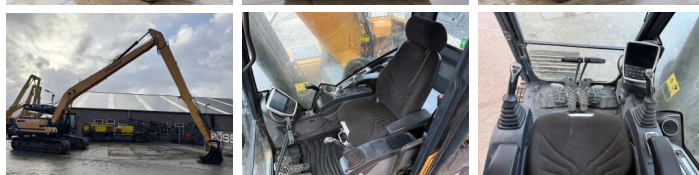

Hyundai

Hyundai HX300LR - 18 meter Long Reach

€ 79.500excl.

Baujahr **2016**
Referenznummer **BM006997**
Arbeitsstunden **8.748**

Algemeen

Type HX300LR - 18 meter Long Reach
Standort Veldhoven, Netherlands
Overig Stick 7.90 meter - Boom 10.15 meter
Certificaat CE + EPA
Beschreibung Erhältlich bei Boss Machinery! Dieser Hyundai HX300LR - 18 meter Long Reach Excavators von 2016 hat eine Motorleistung von 171 kW und zählt 8748 Betriebsstunden. Das Gesamtgewicht dieses Hyundai HX300LR - 18 meter Long Reach beträgt 34870 kg und die Abmessungen sind 14.75 x 3.40 x 3.47. Darüber hinaus ist dieser HX300LR - 18 meter Long Reach mit Camera, Radio, Hammer, Zentral Schmieranlage ausgestattet. Die Hyundai Excavators hat auch eine CE + EPA -Kennzeichnung. Möchten Sie gerne weitere Informationen oder möchten Sie den Hyundai HX300LR - 18 meter Long Reach in unserem Garten ausprobieren? Informieren Sie uns bitte.

Maten / Gewichten

Abmessungen L*B*H 14.75 x 3.40 x 3.47
Gewicht 34870

Motor informatie

Motor marke Cummins
Motor typ QSB6.7
Zylinder 6
Turbo
Motorleistung in kW 171

BOSS
MACHINERY