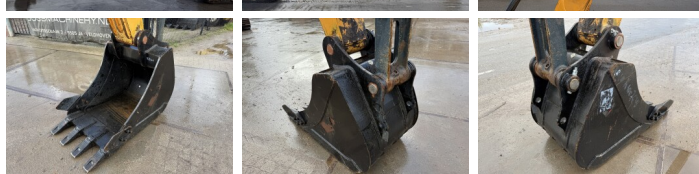

Hyundai

Hyundai HX300LR - 18 meter Long Reach

€ 79.500excl.

Baujahr **2016**
Referenznummer **BM006997**
Arbeitsstunden **8.748**

Algemeen

Type HX300LR - 18 meter Long Reach
Standort Veldhoven, Netherlands
Overig Stick 7.90 meter - Boom 10.15 meter
Certificaat CE + EPA
Beschreibung Erhältlich bei Boss Machinery! Dieser Hyundai HX300LR - 18 meter Long Reach Excavators von 2016 hat eine Motorleistung von 171 kW und zählt 8748 Betriebsstunden. Das Gesamtgewicht dieses Hyundai HX300LR - 18 meter Long Reach beträgt 34870 kg und die Abmessungen sind 14.75 x 3.40 x 3.47. Darüber hinaus ist dieser HX300LR - 18 meter Long Reach mit Camera, Radio, Hammer, Zentral Schmieranlage ausgestattet. Die Hyundai Excavators hat auch eine CE + EPA -Kennzeichnung. Möchten Sie gerne weitere Informationen oder möchten Sie den Hyundai HX300LR - 18 meter Long Reach in unserem Garten ausprobieren? Informieren Sie uns bitte.

Maten / Gewichten

Abmessungen L*B*H 14.75 x 3.40 x 3.47
Gewicht 34870

Motor informatie

Motor marke Cummins
Motor typ QSB6.7
Zylinder 6
Turbo
Motorleistung in kW 171

BOSS
MACHINERY