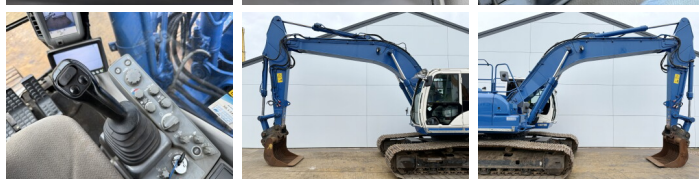

Hitachi

Hitachi ZX250LC-6

BOSS
MACHINERY

€ 39.500excl.

Baujahr **2016**
Referenznummer **BM007079**
Arbeitsstunden **13.601**

Algemeen

Type **ZX250LC-6**
Standort **Veldhoven, Netherlands**
Dutch vehicle
Certificaat **CE + EPA**

Beschreibung

Erhältlich bei Boss Machinery! Dieser Hitachi ZX250LC-6 Excavators von 2016 hat eine Motorleistung von 140 kW und zählt 13601 Betriebsstunden. Hat immer in den Niederlanden gearbeitet. Das Gesamtgewicht dieses Hitachi ZX250LC-6 beträgt 27100 kg und die Abmessungen sind 10.44 x 3.50 x 3.20. Darüber hinaus ist dieser ZX250LC-6 mit Camera, Klimaanlage, Schnellwechsler, Extra hydraulische Funktion, Hammer ausgestattet. Die Hitachi Excavators hat auch eine CE + EPA - Kennzeichnung. Möchten Sie gerne weitere Informationen oder möchten Sie den Hitachi ZX250LC-6 in unserem Garten ausprobieren? Informieren Sie uns bitte.

Maten / Gewichten

Gewicht **27100**
Abmessungen L*B*H **10.44 x 3.50 x 3.20**

Motor informatie

Motor marke **Isuzu**
Motor typ **4HK1XDQAA**
Zylinder **4**
Turbo
Motorleistung in kW **140**

Banden / Rupsen

Plate % **70**
Sprocket % **60**