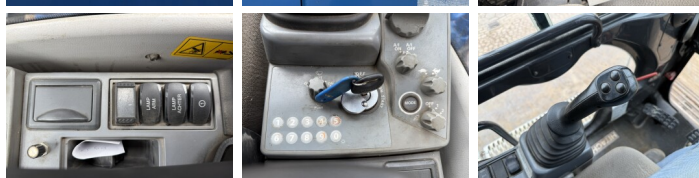

Hitachi

Hitachi ZX250LC-6

BOSS
MACHINERY

€ 39.500excl.

Baujahr **2016**
Referenznummer **BM007079**
Arbeitsstunden **13.601**

Algemeen

Type **ZX250LC-6**
Standort **Veldhoven, Netherlands**
Dutch vehicle
Certificaat **CE + EPA**

Beschreibung

Erhältlich bei Boss Machinery! Dieser Hitachi ZX250LC-6 Excavators von 2016 hat eine Motorleistung von 140 kW und zählt 13601 Betriebsstunden. Hat immer in den Niederlanden gearbeitet. Das Gesamtgewicht dieses Hitachi ZX250LC-6 beträgt 27100 kg und die Abmessungen sind 10.44 x 3.50 x 3.20. Darüber hinaus ist dieser ZX250LC-6 mit Camera, Klimaanlage, Schnellwechsler, Extra hydraulische Funktion, Hammer ausgestattet. Die Hitachi Excavators hat auch eine CE + EPA - Kennzeichnung. Möchten Sie gerne weitere Informationen oder möchten Sie den Hitachi ZX250LC-6 in unserem Garten ausprobieren? Informieren Sie uns bitte.

Maten / Gewichten

Gewicht **27100**
Abmessungen L*B*H **10.44 x 3.50 x 3.20**

Motor informatie

Motor marke **Isuzu**
Motor typ **4HK1XDQAA**
Zylinder **4**
Turbo
Motorleistung in kW **140**

Banden / Rupsen

Plate % **70**
Sprocket % **60**