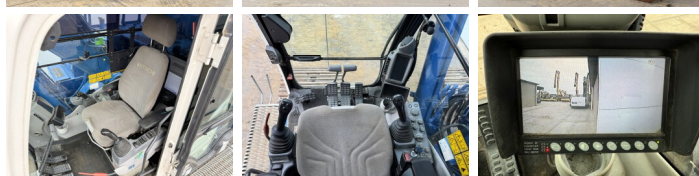

Hitachi

Hitachi ZX250LC-6

BOSS
MACHINERY

€ 39.500excl.

Baujahr **2016**
Referenznummer **BM007079**
Arbeitsstunden **13.601**

Algemeen

Type **ZX250LC-6**
Standort **Veldhoven, Netherlands**
Dutch vehicle
Certificaat **CE + EPA**

Beschreibung

Erhältlich bei Boss Machinery! Dieser Hitachi ZX250LC-6 Excavators von 2016 hat eine Motorleistung von 140 kW und zählt 13601 Betriebsstunden. Hat immer in den Niederlanden gearbeitet. Das Gesamtgewicht dieses Hitachi ZX250LC-6 beträgt 27100 kg und die Abmessungen sind 10.44 x 3.50 x 3.20. Darüber hinaus ist dieser ZX250LC-6 mit Camera, Klimaanlage, Schnellwechsler, Extra hydraulische Funktion, Hammer ausgestattet. Die Hitachi Excavators hat auch eine CE + EPA - Kennzeichnung. Möchten Sie gerne weitere Informationen oder möchten Sie den Hitachi ZX250LC-6 in unserem Garten ausprobieren? Informieren Sie uns bitte.

Maten / Gewichten

Gewicht **27100**
Abmessungen L*B*H **10.44 x 3.50 x 3.20**

Motor informatie

Motor marke **Isuzu**
Motor typ **4HK1XDQAA**
Zylinder **4**
Turbo
Motorleistung in kW **140**

Banden / Rupsen

Plate % **70**
Sprocket % **60**