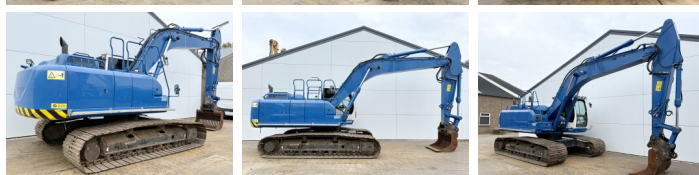

Hitachi

Hitachi ZX250LC-6

BOSS
MACHINERY

€ 39.500excl.

Baujahr **2016**
Referenznummer **BM007079**
Arbeitsstunden **13.601**

Algemeen

Type **ZX250LC-6**
Standort **Veldhoven, Netherlands**
Dutch vehicle
Certificaat **CE + EPA**

Beschreibung

Erhältlich bei Boss Machinery! Dieser Hitachi ZX250LC-6 Excavators von 2016 hat eine Motorleistung von 140 kW und zählt 13601 Betriebsstunden. Hat immer in den Niederlanden gearbeitet. Das Gesamtgewicht dieses Hitachi ZX250LC-6 beträgt 27100 kg und die Abmessungen sind 10.44 x 3.50 x 3.20. Darüber hinaus ist dieser ZX250LC-6 mit Camera, Klimaanlage, Schnellwechsler, Extra hydraulische Funktion, Hammer ausgestattet. Die Hitachi Excavators hat auch eine CE + EPA - Kennzeichnung. Möchten Sie gerne weitere Informationen oder möchten Sie den Hitachi ZX250LC-6 in unserem Garten ausprobieren? Informieren Sie uns bitte.

Maten / Gewichten

Gewicht **27100**
Abmessungen L*B*H **10.44 x 3.50 x 3.20**

Motor informatie

Motor marke **Isuzu**
Motor typ **4HK1XDQAA**
Zylinder **4**
Turbo
Motorleistung in kW **140**

Banden / Rupsen

Plate % **70**
Sprocket % **60**