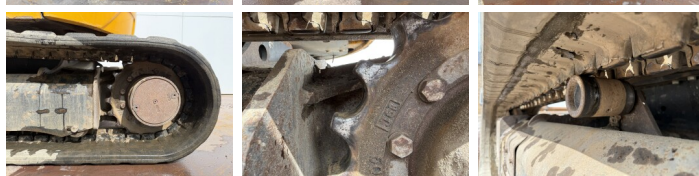

JCB

JCB 48Z-1

€ 22.750 excl.

Baujahr **2018**
Referenznummer **BM006870**
Arbeitsstunden **2.703**

Algemeen

Type **48Z-1**
Standort **Veldhoven, Netherlands**
Certificaat **CE**

Beschreibung

Erhältlich bei Boss Machinery! Dieser JCB 48Z-1 Excavators von 2018 hat eine Motorleistung von 36 kW und zählt 2703 Betriebsstunden. Das Gesamtgewicht dieses JCB 48Z-1 beträgt 4792 kg und die Abmessungen sind 5.35 x 1.97 x 2.53. Darüber hinaus ist dieser 48Z-1 mit Schnellwechsler, Radio, Extra hydraulische Funktion, Hammer ausgestattet. Die JCB Excavators hat auch eine CE -Kennzeichnung. Möchten Sie gerne weitere Informationen oder möchten Sie den JCB 48Z-1 in unserem Garten ausprobieren? Informieren Sie uns bitte.

Maten / Gewichten

Abmessungen L*B*H **5.35 x 1.97 x 2.53**
Gewicht **4792**

Motor informatie

Motor marke **Perkins**
Motor typ **404D-22**
Zylinder **4**
Motorleistung in kW **36**

Banden / Rupsen

Plate % **80**
Sprocket % **80**
Chain % **70**
Raupenbreite **42 cm**

Opties

BOSS
MACHINERY

Schnellwechsler

Radio

Extra hydraulische Funktion

Hammer