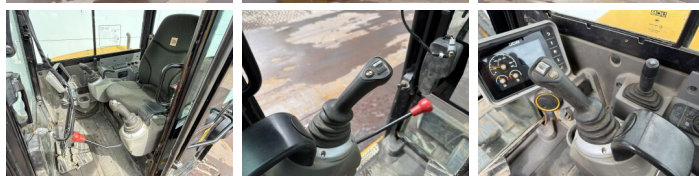

JCB

JCB 48Z-1

€ 22.750 excl.

Baujahr **2018**
Referenznummer **BM006870**
Arbeitsstunden **2.703**

Algemeen

Type **48Z-1**
Standort **Veldhoven, Netherlands**
Certificaat **CE**

Beschreibung

Erhältlich bei Boss Machinery! Dieser JCB 48Z-1 Excavators von 2018 hat eine Motorleistung von 36 kW und zählt 2703 Betriebsstunden. Das Gesamtgewicht dieses JCB 48Z-1 beträgt 4792 kg und die Abmessungen sind 5.35 x 1.97 x 2.53. Darüber hinaus ist dieser 48Z-1 mit Schnellwechsler, Radio, Extra hydraulische Funktion, Hammer ausgestattet. Die JCB Excavators hat auch eine CE -Kennzeichnung. Möchten Sie gerne weitere Informationen oder möchten Sie den JCB 48Z-1 in unserem Garten ausprobieren? Informieren Sie uns bitte.

Maten / Gewichten

Abmessungen L*B*H **5.35 x 1.97 x 2.53**
Gewicht **4792**

Motor informatie

Motor marke **Perkins**
Motor typ **404D-22**
Zylinder **4**
Motorleistung in kW **36**

Banden / Rupsen

Plate % **80**
Sprocket % **80**
Chain % **70**
Raupenbreite **42 cm**

Opties

BOSS
MACHINERY

Schnellwechsler

Radio

Extra hydraulische Funktion

Hammer