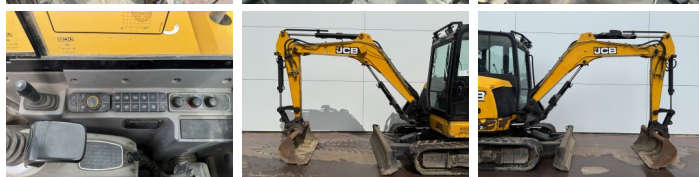

JCB

JCB 48Z-1

€ 22.750 excl.

Baujahr **2018**
Referenznummer **BM006870**
Arbeitsstunden **2.703**

Algemeen

Type **48Z-1**
Standort **Veldhoven, Netherlands**
Certificaat **CE**

Beschreibung

Erhältlich bei Boss Machinery! Dieser JCB 48Z-1 Excavators von 2018 hat eine Motorleistung von 36 kW und zählt 2703 Betriebsstunden. Das Gesamtgewicht dieses JCB 48Z-1 beträgt 4792 kg und die Abmessungen sind 5.35 x 1.97 x 2.53. Darüber hinaus ist dieser 48Z-1 mit Schnellwechsler, Radio, Extra hydraulische Funktion, Hammer ausgestattet. Die JCB Excavators hat auch eine CE -Kennzeichnung. Möchten Sie gerne weitere Informationen oder möchten Sie den JCB 48Z-1 in unserem Garten ausprobieren? Informieren Sie uns bitte.

Maten / Gewichten

Abmessungen L*B*H **5.35 x 1.97 x 2.53**
Gewicht **4792**

Motor informatie

Motor marke **Perkins**
Motor typ **404D-22**
Zylinder **4**
Motorleistung in kW **36**

Banden / Rupsen

Plate % **80**
Sprocket % **80**
Chain % **70**
Raupenbreite **42 cm**

Opties

BOSS
MACHINERY

Schnellwechsler

Radio

Extra hydraulische Funktion

Hammer