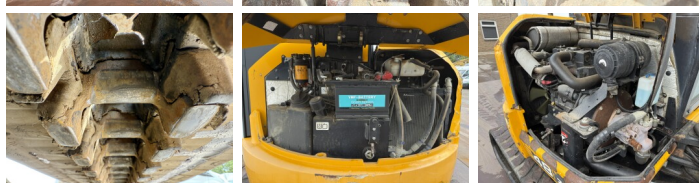

JCB

JCB 48Z-1

€ 22.750 excl.

Baujahr **2018**
Referenznummer **BM006870**
Arbeitsstunden **2.703**

Algemeen

Type **48Z-1**
Standort **Veldhoven, Netherlands**
Certificaat **CE**

Beschreibung

Erhältlich bei Boss Machinery! Dieser JCB 48Z-1 Excavators von 2018 hat eine Motorleistung von 36 kW und zählt 2703 Betriebsstunden. Das Gesamtgewicht dieses JCB 48Z-1 beträgt 4792 kg und die Abmessungen sind 5.35 x 1.97 x 2.53. Darüber hinaus ist dieser 48Z-1 mit Schnellwechsler, Radio, Extra hydraulische Funktion, Hammer ausgestattet. Die JCB Excavators hat auch eine CE -Kennzeichnung. Möchten Sie gerne weitere Informationen oder möchten Sie den JCB 48Z-1 in unserem Garten ausprobieren? Informieren Sie uns bitte.

Maten / Gewichten

Abmessungen L*B*H **5.35 x 1.97 x 2.53**
Gewicht **4792**

Motor informatie

Motor marke **Perkins**
Motor typ **404D-22**
Zylinder **4**
Motorleistung in kW **36**

Banden / Rupsen

Plate % **80**
Sprocket % **80**
Chain % **70**
Raupenbreite **42 cm**

Opties

BOSS
MACHINERY

Schnellwechsler

Radio

Extra hydraulische Funktion

Hammer