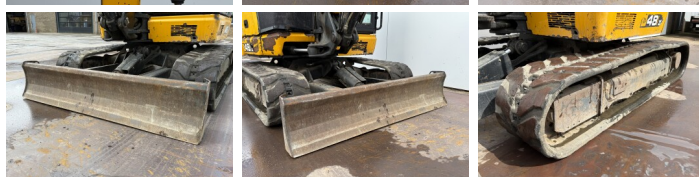

JCB

JCB 48Z-1

€ 22.750 excl.

Baujahr **2018**
Referenznummer **BM006870**
Arbeitsstunden **2.703**

Algemeen

Type **48Z-1**
Standort **Veldhoven, Netherlands**
Certificaat **CE**

Beschreibung

Erhältlich bei Boss Machinery! Dieser JCB 48Z-1 Excavators von 2018 hat eine Motorleistung von 36 kW und zählt 2703 Betriebsstunden. Das Gesamtgewicht dieses JCB 48Z-1 beträgt 4792 kg und die Abmessungen sind 5.35 x 1.97 x 2.53. Darüber hinaus ist dieser 48Z-1 mit Schnellwechsler, Radio, Extra hydraulische Funktion, Hammer ausgestattet. Die JCB Excavators hat auch eine CE -Kennzeichnung. Möchten Sie gerne weitere Informationen oder möchten Sie den JCB 48Z-1 in unserem Garten ausprobieren? Informieren Sie uns bitte.

Maten / Gewichten

Abmessungen L*B*H **5.35 x 1.97 x 2.53**
Gewicht **4792**

Motor informatie

Motor marke **Perkins**
Motor typ **404D-22**
Zylinder **4**
Motorleistung in kW **36**

Banden / Rupsen

Plate % **80**
Sprocket % **80**
Chain % **70**
Raupenbreite **42 cm**

Opties

BOSS
MACHINERY

Schnellwechsler

Radio

Extra hydraulische Funktion

Hammer