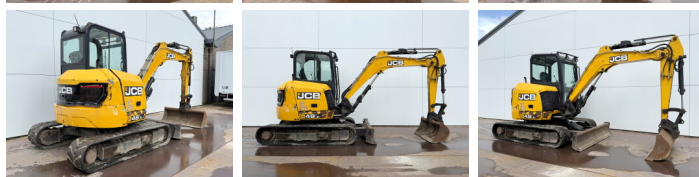

JCB

JCB 48Z-1

€ 22.750 excl.

Baujahr **2018**
Referenznummer **BM006870**
Arbeitsstunden **2.703**

Algemeen

Type **48Z-1**
Standort **Veldhoven, Netherlands**
Certificaat **CE**

Beschreibung

Erhältlich bei Boss Machinery! Dieser JCB 48Z-1 Excavators von 2018 hat eine Motorleistung von 36 kW und zählt 2703 Betriebsstunden. Das Gesamtgewicht dieses JCB 48Z-1 beträgt 4792 kg und die Abmessungen sind 5.35 x 1.97 x 2.53. Darüber hinaus ist dieser 48Z-1 mit Schnellwechsler, Radio, Extra hydraulische Funktion, Hammer ausgestattet. Die JCB Excavators hat auch eine CE -Kennzeichnung. Möchten Sie gerne weitere Informationen oder möchten Sie den JCB 48Z-1 in unserem Garten ausprobieren? Informieren Sie uns bitte.

Maten / Gewichten

Abmessungen L*B*H **5.35 x 1.97 x 2.53**
Gewicht **4792**

Motor informatie

Motor marke **Perkins**
Motor typ **404D-22**
Zylinder **4**
Motorleistung in kW **36**

Banden / Rupsen

Plate % **80**
Sprocket % **80**
Chain % **70**
Raupenbreite **42 cm**

Opties

BOSS
MACHINERY

Schnellwechsler

Radio

Extra hydraulische Funktion

Hammer