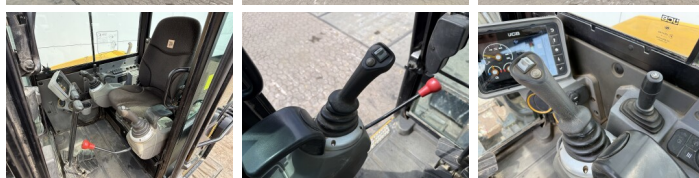

JCB

JCB 48Z-1

€ 22.750 excl.

Baujahr **2018**
Referenznummer **BM006867**
Arbeitsstunden **2.384**

Algemeen

Type 48Z-1
Standort Veldhoven, Netherlands
Certificaat CE

Beschreibung

Erhältlich bei Boss Machinery! Dieser JCB 48Z-1 Excavators von 2018 hat eine Motorleistung von 36 kW und zählt 2384 Betriebsstunden. Das Gesamtgewicht dieses JCB 48Z-1 beträgt 4792 kg und die Abmessungen sind 5.35 x 1.97 x 2.54. Darüber hinaus ist dieser 48Z-1 mit Radio, Schnellwechsler, Extra hydraulische Funktion, Hammer ausgestattet. Die JCB Excavators hat auch eine CE -Kennzeichnung. Möchten Sie gerne weitere Informationen oder möchten Sie den JCB 48Z-1 in unserem Garten ausprobieren? Informieren Sie uns bitte.

Maten / Gewichten

Gewicht 4792
Abmessungen L*B*H 5.35 x 1.97 x 2.54

Motor informatie

Motor marke Perkins
Motor typ 404D-22
Zylinder 4
Motorleistung in kW 36

Banden / Rupsen

Plate % 80
Sprocket % 80
Chain % 70
Raupenbreite 42 cm

Opties

BOSS
MACHINERY