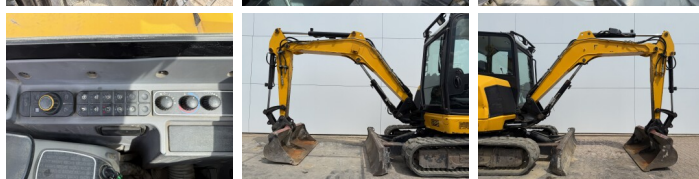

JCB

JCB 48Z-1

€ 22.750 excl.

Baujahr **2018**
Referenznummer **BM006867**
Arbeitsstunden **2.384**

Algemeen

Type 48Z-1
Standort Veldhoven, Netherlands
Certificaat CE

Beschreibung

Erhältlich bei Boss Machinery! Dieser JCB 48Z-1 Excavators von 2018 hat eine Motorleistung von 36 kW und zählt 2384 Betriebsstunden. Das Gesamtgewicht dieses JCB 48Z-1 beträgt 4792 kg und die Abmessungen sind 5.35 x 1.97 x 2.54. Darüber hinaus ist dieser 48Z-1 mit Radio, Schnellwechsler, Extra hydraulische Funktion, Hammer ausgestattet. Die JCB Excavators hat auch eine CE -Kennzeichnung. Möchten Sie gerne weitere Informationen oder möchten Sie den JCB 48Z-1 in unserem Garten ausprobieren? Informieren Sie uns bitte.

Maten / Gewichten

Gewicht 4792
Abmessungen L*B*H 5.35 x 1.97 x 2.54

Motor informatie

Motor marke Perkins
Motor typ 404D-22
Zylinder 4
Motorleistung in kW 36

Banden / Rupsen

Plate % 80
Sprocket % 80
Chain % 70
Raupenbreite 42 cm

Opties

BOSS
MACHINERY