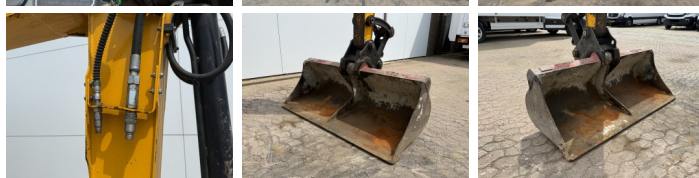

JCB

JCB 48Z-1

€ 22.750 excl.

Baujahr **2018**
Referenznummer **BM006867**
Arbeitsstunden **2.384**

Algemeen

Type 48Z-1
Standort Veldhoven, Netherlands
Certificaat CE

Beschreibung

Erhältlich bei Boss Machinery! Dieser JCB 48Z-1 Excavators von 2018 hat eine Motorleistung von 36 kW und zählt 2384 Betriebsstunden. Das Gesamtgewicht dieses JCB 48Z-1 beträgt 4792 kg und die Abmessungen sind 5.35 x 1.97 x 2.54. Darüber hinaus ist dieser 48Z-1 mit Radio, Schnellwechsler, Extra hydraulische Funktion, Hammer ausgestattet. Die JCB Excavators hat auch eine CE -Kennzeichnung. Möchten Sie gerne weitere Informationen oder möchten Sie den JCB 48Z-1 in unserem Garten ausprobieren? Informieren Sie uns bitte.

Maten / Gewichten

Gewicht 4792
Abmessungen L*B*H 5.35 x 1.97 x 2.54

Motor informatie

Motor marke Perkins
Motor typ 404D-22
Zylinder 4
Motorleistung in kW 36

Banden / Rupsen

Plate % 80
Sprocket % 80
Chain % 70
Raupenbreite 42 cm

Opties

BOSS
MACHINERY