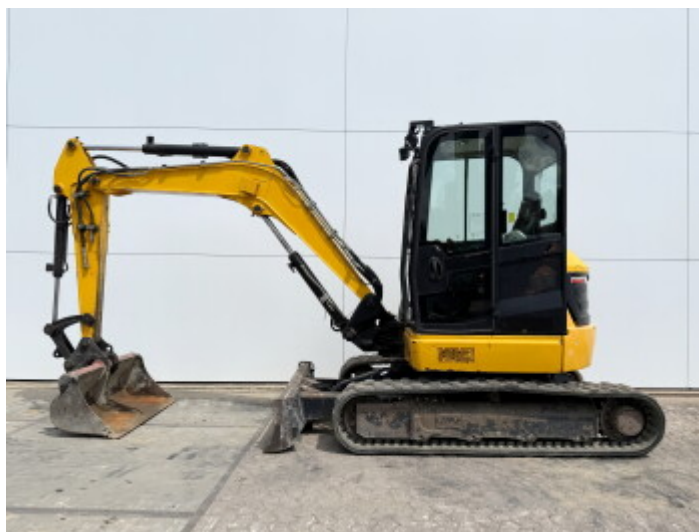

JCB

JCB 48Z-1

€ 22.750 excl.

Baujahr **2018**
Referenznummer **BM006867**
Arbeitsstunden **2.384**

Algemeen

Type 48Z-1
Standort Veldhoven, Netherlands
Certificaat CE

Beschreibung

Erhältlich bei Boss Machinery! Dieser JCB 48Z-1 Excavators von 2018 hat eine Motorleistung von 36 kW und zählt 2384 Betriebsstunden. Das Gesamtgewicht dieses JCB 48Z-1 beträgt 4792 kg und die Abmessungen sind 5.35 x 1.97 x 2.54. Darüber hinaus ist dieser 48Z-1 mit Radio, Schnellwechsler, Extra hydraulische Funktion, Hammer ausgestattet. Die JCB Excavators hat auch eine CE -Kennzeichnung. Möchten Sie gerne weitere Informationen oder möchten Sie den JCB 48Z-1 in unserem Garten ausprobieren? Informieren Sie uns bitte.

Maten / Gewichten

Gewicht 4792
Abmessungen L*B*H 5.35 x 1.97 x 2.54

Motor informatie

Motor marke Perkins
Motor typ 404D-22
Zylinder 4
Motorleistung in kW 36

Banden / Rupsen

Plate % 80
Sprocket % 80
Chain % 70
Raupenbreite 42 cm

Opties

BOSS
MACHINERY