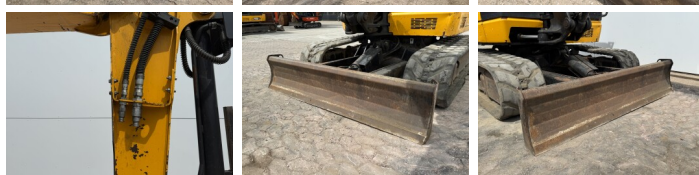

JCB

JCB 48Z-1

€ 22.750 excl.

Baujahr **2018**
Referenznummer **BM006868**
Arbeitsstunden **1.907**

Algemeen

Type 48Z-1
Standort Veldhoven, Netherlands
Certificaat CE

Beschreibung

Erhältlich bei Boss Machinery! Dieser JCB 48Z-1 Excavators von 2018 hat eine Motorleistung von 36 kW und zählt 1907 Betriebsstunden. Das Gesamtgewicht dieses JCB 48Z-1 beträgt 4792 kg und die Abmessungen sind 5.31 x 1.97 x 2.54. Darüber hinaus ist dieser 48Z-1 mit Schnellwechsler, Radio, Extra hydraulische Funktion, Hammer ausgestattet. Die JCB Excavators hat auch eine CE -Kennzeichnung. Möchten Sie gerne weitere Informationen oder möchten Sie den JCB 48Z-1 in unserem Garten ausprobieren? Informieren Sie uns bitte.

Maten / Gewichten

Abmessungen L*B*H 5.31 x 1.97 x 2.54
Gewicht 4792

Motor informatie

Motor marke Perkins
Motor typ 404D-22
Zylinder 4
Motorleistung in kW 36

Banden / Rupsen

Plate % 80
Sprocket % 80
Chain % 70
Raupenbreite 42 cm

Opties

BOSS
MACHINERY

Schnellwechsler

Radio

Extra hydraulische Funktion

Hammer