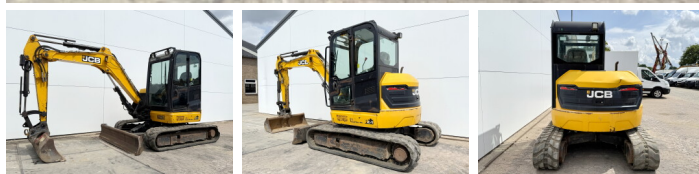

JCB

JCB 48Z-1

€ 22.750 excl.

Baujahr **2018**
Referenznummer **BM006868**
Arbeitsstunden **1.907**

Algemeen

Type 48Z-1
Standort Veldhoven, Netherlands
Certificaat CE

Beschreibung

Erhältlich bei Boss Machinery! Dieser JCB 48Z-1 Excavators von 2018 hat eine Motorleistung von 36 kW und zählt 1907 Betriebsstunden. Das Gesamtgewicht dieses JCB 48Z-1 beträgt 4792 kg und die Abmessungen sind 5.31 x 1.97 x 2.54. Darüber hinaus ist dieser 48Z-1 mit Schnellwechsler, Radio, Extra hydraulische Funktion, Hammer ausgestattet. Die JCB Excavators hat auch eine CE -Kennzeichnung. Möchten Sie gerne weitere Informationen oder möchten Sie den JCB 48Z-1 in unserem Garten ausprobieren? Informieren Sie uns bitte.

Maten / Gewichten

Abmessungen L*B*H 5.31 x 1.97 x 2.54
Gewicht 4792

Motor informatie

Motor marke Perkins
Motor typ 404D-22
Zylinder 4
Motorleistung in kW 36

Banden / Rupsen

Plate % 80
Sprocket % 80
Chain % 70
Raupenbreite 42 cm

Opties

BOSS
MACHINERY