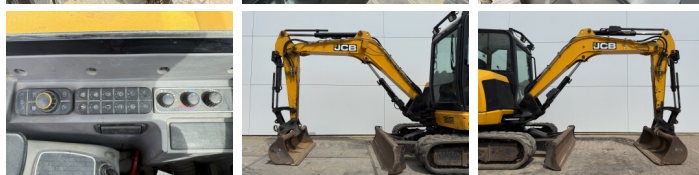

JCB

JCB 48Z-1

€ 22.750 excl.

Baujahr **2018**
Referenznummer **BM006868**
Arbeitsstunden **1.907**

Algemeen

Type 48Z-1
Standort Veldhoven, Netherlands
Certificaat CE

Beschreibung

Erhältlich bei Boss Machinery! Dieser JCB 48Z-1 Excavators von 2018 hat eine Motorleistung von 36 kW und zählt 1907 Betriebsstunden. Das Gesamtgewicht dieses JCB 48Z-1 beträgt 4792 kg und die Abmessungen sind 5.31 x 1.97 x 2.54. Darüber hinaus ist dieser 48Z-1 mit Schnellwechsler, Radio, Extra hydraulische Funktion, Hammer ausgestattet. Die JCB Excavators hat auch eine CE -Kennzeichnung. Möchten Sie gerne weitere Informationen oder möchten Sie den JCB 48Z-1 in unserem Garten ausprobieren? Informieren Sie uns bitte.

Maten / Gewichten

Abmessungen L*B*H 5.31 x 1.97 x 2.54
Gewicht 4792

Motor informatie

Motor marke Perkins
Motor typ 404D-22
Zylinder 4
Motorleistung in kW 36

Banden / Rupsen

Plate % 80
Sprocket % 80
Chain % 70
Raupenbreite 42 cm

Opties

BOSS
MACHINERY

Schnellwechsler

Radio

Extra hydraulische Funktion

Hammer