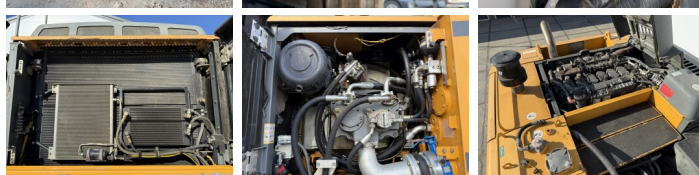

Beschreibung
Erhältlich bei Boss Machinery! Dieser Liebherr R946 SHD - 11 Meter Long Reach Excavators von 2014 hat eine Motorleistung von 200 kW und zählt 12683 Betriebsstunden. Hat immer in den Niederlanden gearbeitet. Das Gesamtgewicht dieses Liebherr R946 SHD - 11 Meter Long Reach beträgt 44700 kg und die Abmessungen sind 11.80 x 3.88 x 3.47. Darüber hinaus ist dieser R946 SHD - 11 Meter Long Reach mit Camera, Radio, Klimaanlage, Bluetooth, Schnellwechsler, AdBlue, Heated Seat, Extra hydraulische Funktion, Hammer, Zentral Schmieranlage ausgestattet. Die Liebherr Excavators hat auch eine CE + EPA - Kennzeichnung. Möchten Sie gerne weitere Informationen oder möchten Sie den Liebherr R946 SHD - 11 Meter Long Reach in unserem Garten ausprobieren? Informieren Sie uns bitte.

Maten / Gewichten

Abmessungen L*B*H 11.80 x 3.88 x 3.47
Gewicht 44700

Motor informatie

Motor marke Liebherr
Motor typ D936 A7

BOSS
MACHINERY

Zylinder	6
Turbo	
Motorleistung in kW	200

Banden / Rupsen

Sprocket %	50
Plate %	70
Chain %	60
Raupenbreite	90 cm

Opties

Camera
Radio
Klimaanlage
Bluetooth
Schnellwechsler
AdBlue
Heated Seat
Extra hydraulische Funktion
Hammer
Zentral Schmieranlage