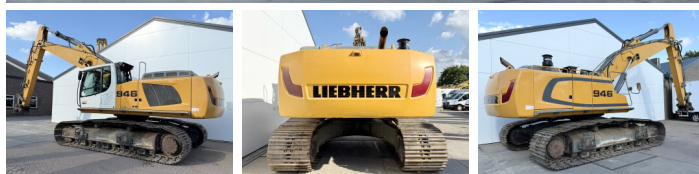

Liebherr

Liebherr R946 SHD - 11 Meter Long Reach

€ 56.000excl.

Baujahr **2014**
Referenznummer **BM006806**
Arbeitsstunden **12.683**

Algemeen

Type R946 SHD - 11 Meter Long Reach
Standort Veldhoven, Netherlands
Dutch vehicle
Certificaat CE + EPA

Beschreibung
Erhältlich bei Boss Machinery! Dieser Liebherr R946 SHD - 11 Meter Long Reach Excavators von 2014 hat eine Motorleistung von 200 kW und zählt 12683 Betriebsstunden. Hat immer in den Niederlanden gearbeitet. Das Gesamtgewicht dieses Liebherr R946 SHD - 11 Meter Long Reach beträgt 44700 kg und die Abmessungen sind 11.80 x 3.88 x 3.47. Darüber hinaus ist dieser R946 SHD - 11 Meter Long Reach mit Camera, Radio, Klimaanlage, Bluetooth, Schnellwechsler, AdBlue, Heated Seat, Extra hydraulische Funktion, Hammer, Zentral Schmieranlage ausgestattet. Die Liebherr Excavators hat auch eine CE + EPA - Kennzeichnung. Möchten Sie gerne weitere Informationen oder möchten Sie den Liebherr R946 SHD - 11 Meter Long Reach in unserem Garten ausprobieren? Informieren Sie uns bitte.

Maten / Gewichten

Abmessungen L*B*H 11.80 x 3.88 x 3.47
Gewicht 44700

Motor informatie

Motor marke Liebherr
Motor typ D936 A7

BOSS
MACHINERY

Zylinder	6
Turbo	
Motorleistung in kW	200

Banden / Rupsen

Sprocket %	50
Plate %	70
Chain %	60
Raupenbreite	90 cm