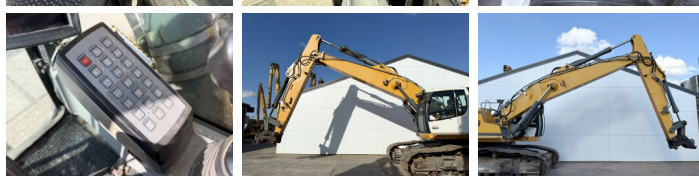

Liebherr

Liebherr R946 SHD - 11 Meter Long Reach

€ 56.000excl.

Baujahr **2014**
Referenznummer **BM006806**
Arbeitsstunden **12.683**

Algemeen

Type R946 SHD - 11 Meter Long Reach
Standort Veldhoven, Netherlands
Dutch vehicle
Certificaat CE + EPA

Beschreibung
Erhältlich bei Boss Machinery! Dieser Liebherr R946 SHD - 11 Meter Long Reach Excavators von 2014 hat eine Motorleistung von 200 kW und zählt 12683 Betriebsstunden. Hat immer in den Niederlanden gearbeitet. Das Gesamtgewicht dieses Liebherr R946 SHD - 11 Meter Long Reach beträgt 44700 kg und die Abmessungen sind 11.80 x 3.88 x 3.47. Darüber hinaus ist dieser R946 SHD - 11 Meter Long Reach mit Camera, Radio, Klimaanlage, Bluetooth, Schnellwechsler, AdBlue, Heated Seat, Extra hydraulische Funktion, Hammer, Zentral Schmieranlage ausgestattet. Die Liebherr Excavators hat auch eine CE + EPA - Kennzeichnung. Möchten Sie gerne weitere Informationen oder möchten Sie den Liebherr R946 SHD - 11 Meter Long Reach in unserem Garten ausprobieren? Informieren Sie uns bitte.

Maten / Gewichten

Abmessungen L*B*H 11.80 x 3.88 x 3.47
Gewicht 44700

Motor informatie

Motor marke Liebherr
Motor typ D936 A7

BOSS
MACHINERY

Zylinder	6
Turbo	
Motorleistung in kW	200

Banden / Rupsen

Sprocket %	50
Plate %	70
Chain %	60
Raupenbreite	90 cm

Opties

Camera
Radio
Klimaanlage
Bluetooth
Schnellwechsler
AdBlue
Heated Seat
Extra hydraulische Funktion
Hammer
Zentral Schmieranlage