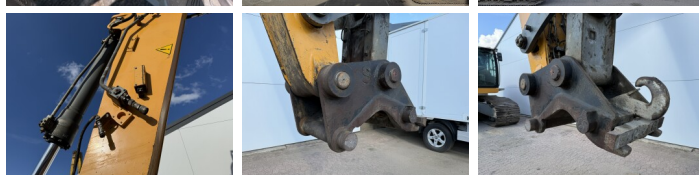

Liebherr

Liebherr R946 SHD - 11 Meter Long Reach

€ 56.000excl.

Baujahr **2014**
Referenznummer **BM006806**
Arbeitsstunden **12.683**

Algemeen

Type R946 SHD - 11 Meter Long Reach
Standort Veldhoven, Netherlands
Dutch vehicle
Certificaat CE + EPA

Beschreibung
Erhältlich bei Boss Machinery! Dieser Liebherr R946 SHD - 11 Meter Long Reach Excavators von 2014 hat eine Motorleistung von 200 kW und zählt 12683 Betriebsstunden. Hat immer in den Niederlanden gearbeitet. Das Gesamtgewicht dieses Liebherr R946 SHD - 11 Meter Long Reach beträgt 44700 kg und die Abmessungen sind 11.80 x 3.88 x 3.47. Darüber hinaus ist dieser R946 SHD - 11 Meter Long Reach mit Camera, Radio, Klimaanlage, Bluetooth, Schnellwechsler, AdBlue, Heated Seat, Extra hydraulische Funktion, Hammer, Zentral Schmieranlage ausgestattet. Die Liebherr Excavators hat auch eine CE + EPA - Kennzeichnung. Möchten Sie gerne weitere Informationen oder möchten Sie den Liebherr R946 SHD - 11 Meter Long Reach in unserem Garten ausprobieren? Informieren Sie uns bitte.

Maten / Gewichten

Abmessungen L*B*H 11.80 x 3.88 x 3.47
Gewicht 44700

Motor informatie

Motor marke Liebherr
Motor typ D936 A7

BOSS
MACHINERY

Zylinder	6
Turbo	
Motorleistung in kW	200

Banden / Rupsen

Sprocket %	50
Plate %	70
Chain %	60
Raupenbreite	90 cm

Opties

Camera
Radio
Klimaanlage
Bluetooth
Schnellwechsler
AdBlue
Heated Seat
Extra hydraulische Funktion
Hammer
Zentral Schmieranlage