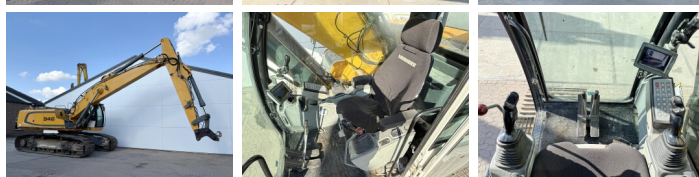

Liebherr

Liebherr R946 SHD - 11 Meter Long Reach

€ 56.000excl.

Baujahr **2014**
Referenznummer **BM006806**
Arbeitsstunden **12.683**

Algemeen

Type R946 SHD - 11 Meter Long Reach
Standort Veldhoven, Netherlands
Dutch vehicle
Certificaat CE + EPA

Beschreibung
Erhältlich bei Boss Machinery! Dieser Liebherr R946 SHD - 11 Meter Long Reach Excavators von 2014 hat eine Motorleistung von 200 kW und zählt 12683 Betriebsstunden. Hat immer in den Niederlanden gearbeitet. Das Gesamtgewicht dieses Liebherr R946 SHD - 11 Meter Long Reach beträgt 44700 kg und die Abmessungen sind 11.80 x 3.88 x 3.47. Darüber hinaus ist dieser R946 SHD - 11 Meter Long Reach mit Camera, Radio, Klimaanlage, Bluetooth, Schnellwechsler, AdBlue, Heated Seat, Extra hydraulische Funktion, Hammer, Zentral Schmieranlage ausgestattet. Die Liebherr Excavators hat auch eine CE + EPA - Kennzeichnung. Möchten Sie gerne weitere Informationen oder möchten Sie den Liebherr R946 SHD - 11 Meter Long Reach in unserem Garten ausprobieren? Informieren Sie uns bitte.

Maten / Gewichten

Abmessungen L*B*H 11.80 x 3.88 x 3.47
Gewicht 44700

Motor informatie

Motor marke Liebherr
Motor typ D936 A7

BOSS
MACHINERY

Zylinder	6
Turbo	
Motorleistung in kW	200

Banden / Rupsen

Sprocket %	50
Plate %	70
Chain %	60
Raupenbreite	90 cm

Opties

Camera
Radio
Klimaanlage
Bluetooth
Schnellwechsler
AdBlue
Heated Seat
Extra hydraulische Funktion
Hammer
Zentral Schmieranlage