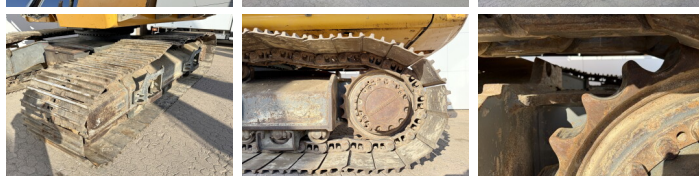

Liebherr

Liebherr R946 SHD - 11 Meter Long Reach

€ 56.000excl.

Baujahr **2014**
Referenznummer **BM006806**
Arbeitsstunden **12.683**

Algemeen

Type R946 SHD - 11 Meter Long Reach
Standort Veldhoven, Netherlands
Dutch vehicle
Certificaat CE + EPA

Beschreibung
Erhältlich bei Boss Machinery! Dieser Liebherr R946 SHD - 11 Meter Long Reach Excavators von 2014 hat eine Motorleistung von 200 kW und zählt 12683 Betriebsstunden. Hat immer in den Niederlanden gearbeitet. Das Gesamtgewicht dieses Liebherr R946 SHD - 11 Meter Long Reach beträgt 44700 kg und die Abmessungen sind 11.80 x 3.88 x 3.47. Darüber hinaus ist dieser R946 SHD - 11 Meter Long Reach mit Camera, Radio, Klimaanlage, Bluetooth, Schnellwechsler, AdBlue, Heated Seat, Extra hydraulische Funktion, Hammer, Zentral Schmieranlage ausgestattet. Die Liebherr Excavators hat auch eine CE + EPA - Kennzeichnung. Möchten Sie gerne weitere Informationen oder möchten Sie den Liebherr R946 SHD - 11 Meter Long Reach in unserem Garten ausprobieren? Informieren Sie uns bitte.

Maten / Gewichten

Abmessungen L*B*H 11.80 x 3.88 x 3.47
Gewicht 44700

Motor informatie

Motor marke Liebherr
Motor typ D936 A7

BOSS
MACHINERY

Zylinder	6
Turbo	
Motorleistung in kW	200

Banden / Rupsen

Sprocket %	50
Plate %	70
Chain %	60
Raupenbreite	90 cm