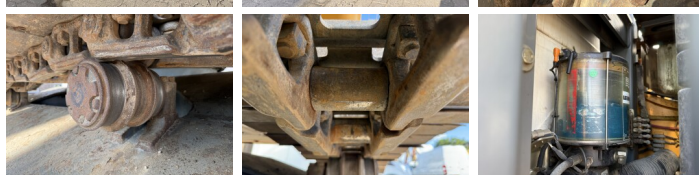

Beschreibung
Erhältlich bei Boss Machinery! Dieser Liebherr R946 SHD - 11 Meter Long Reach Excavators von 2014 hat eine Motorleistung von 200 kW und zählt 12683 Betriebsstunden. Hat immer in den Niederlanden gearbeitet. Das Gesamtgewicht dieses Liebherr R946 SHD - 11 Meter Long Reach beträgt 44700 kg und die Abmessungen sind 11.80 x 3.88 x 3.47. Darüber hinaus ist dieser R946 SHD - 11 Meter Long Reach mit Camera, Radio, Klimaanlage, Bluetooth, Schnellwechsler, AdBlue, Heated Seat, Extra hydraulische Funktion, Hammer, Zentral Schmieranlage ausgestattet. Die Liebherr Excavators hat auch eine CE + EPA - Kennzeichnung. Möchten Sie gerne weitere Informationen oder möchten Sie den Liebherr R946 SHD - 11 Meter Long Reach in unserem Garten ausprobieren? Informieren Sie uns bitte.

Maten / Gewichten

Abmessungen L*B*H 11.80 x 3.88 x 3.47
Gewicht 44700

Motor informatie

Motor marke Liebherr
Motor typ D936 A7

BOSS
MACHINERY

Zylinder	6
Turbo	
Motorleistung in kW	200

Banden / Rupsen

Sprocket %	50
Plate %	70
Chain %	60
Raupenbreite	90 cm

Opties

Camera
Radio
Klimaanlage
Bluetooth
Schnellwechsler
AdBlue
Heated Seat
Extra hydraulische Funktion
Hammer
Zentral Schmieranlage