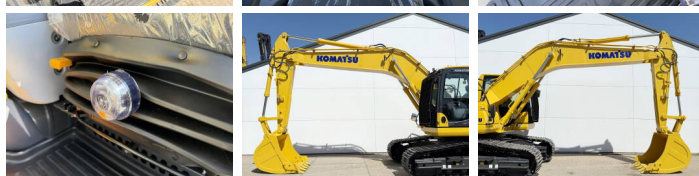

Komatsu

Komatsu PC210-10M0

BOSS
MACHINERY

Baujahr **2026**
Referenznummer **BM006624**
Arbeitsstunden **8**

Algemeen

Type PC210-10M0
Standort Veldhoven, Netherlands
Certificaat NOT FOR SALE IN EU / NO CE MARK

Beschreibung

Erhältlich bei Boss Machinery! Dieser Komatsu PC210-10M0 Excavators von 2026 hat eine Motorleistung von 123 kW und zählt 8 Betriebsstunden. Das Gesamtgewicht dieses Komatsu PC210-10M0 beträgt 22000 kg und die Abmessungen sind 8.60 x 2.81 x 3.14. Darüber hinaus ist dieser PC210-10M0 mit Klimaanlage, Bluetooth, Luftfederter Fahrersitz, Radio, Climate Control, Extra hydraulische Funktion, Hammer ausgestattet. Die Komatsu Excavators hat auch eine NOT FOR SALE IN EU / NO CE MARK - Kennzeichnung. Möchten Sie gerne weitere Informationen oder möchten Sie den Komatsu PC210-10M0 in unserem Garten ausprobieren? Informieren Sie uns bitte.

Maten / Gewichten

Abmessungen L*B*H 8.60 x 2.81 x 3.14
Gewicht 22000

Motor informatie

Motor marke Komatsu
Motor typ SAA6D107E-1
Turbo
Motorleistung in kW 123

Banden / Rupsen

Sprocket % 100
Chain % 100
Plate % 100
Raupenbreite 60 cm

Opties

Klimaanlage

Bluetooth

Luftgefederter Fahrersitz

Radio

Climate Control

Extra hydraulische Functie

Hammer