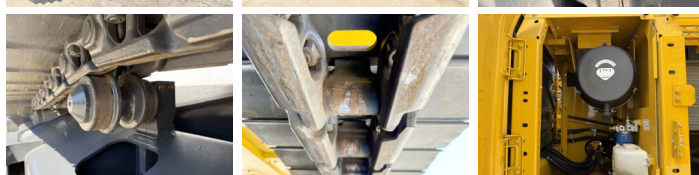

Beschreibung

Erhältlich bei Boss Machinery! Dieser Komatsu PC210-10M0 Excavators von 2026 hat eine Motorleistung von 123 kW und zählt 8 Betriebsstunden. Das Gesamtgewicht dieses Komatsu PC210-10M0 beträgt 22000 kg und die Abmessungen sind 8.60 x 2.81 x 3.14. Darüber hinaus ist dieser PC210-10M0 mit Klimaanlage, Bluetooth, Luftfederter Fahrersitz, Radio, Climate Control, Extra hydraulische Funktion, Hammer ausgestattet. Die Komatsu Excavators hat auch eine NOT FOR SALE IN EU / NO CE MARK - Kennzeichnung. Möchten Sie gerne weitere Informationen oder möchten Sie den Komatsu PC210-10M0 in unserem Garten ausprobieren? Informieren Sie uns bitte.

Opties

Klimaanlage

Bluetooth

Luftgefederter Fahrersitz

Radio

Climate Control

Extra hydraulische Functie

Hammer