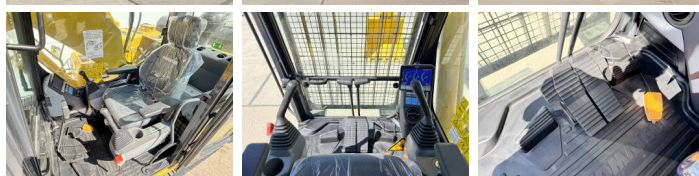

Beschreibung

Erhältlich bei Boss Machinery! Dieser Komatsu PC210-10M0 Excavators von 2026 hat eine Motorleistung von 123 kW und zählt 8 Betriebsstunden. Das Gesamtgewicht dieses Komatsu PC210-10M0 beträgt 22000 kg und die Abmessungen sind 8.60 x 2.81 x 3.14. Darüber hinaus ist dieser PC210-10M0 mit Klimaanlage, Bluetooth, Luftfederter Fahrersitz, Radio, Climate Control, Extra hydraulische Funktion, Hammer ausgestattet. Die Komatsu Excavators hat auch eine NOT FOR SALE IN EU / NO CE MARK - Kennzeichnung. Möchten Sie gerne weitere Informationen oder möchten Sie den Komatsu PC210-10M0 in unserem Garten ausprobieren? Informieren Sie uns bitte.

Opties

Klimaanlage

Bluetooth

Luftgefederter Fahrersitz

Radio

Climate Control

Extra hydraulische Functie

Hammer