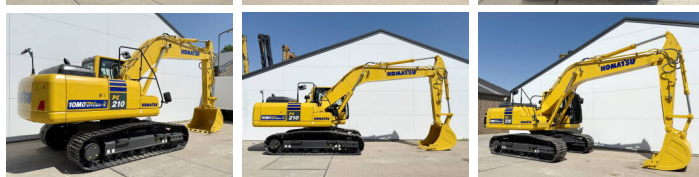

Komatsu

Komatsu PC210-10M0

BOSS
MACHINERY

Baujahr **2026**
Referenznummer **BM006624**
Arbeitsstunden **8**

Algemeen

Type PC210-10M0
Standort Veldhoven, Netherlands
Certificaat NOT FOR SALE IN EU / NO CE MARK

Beschreibung

Erhältlich bei Boss Machinery! Dieser Komatsu PC210-10M0 Excavators von 2026 hat eine Motorleistung von 123 kW und zählt 8 Betriebsstunden. Das Gesamtgewicht dieses Komatsu PC210-10M0 beträgt 22000 kg und die Abmessungen sind 8.60 x 2.81 x 3.14. Darüber hinaus ist dieser PC210-10M0 mit Klimaanlage, Bluetooth, Luftfederter Fahrersitz, Radio, Climate Control, Extra hydraulische Funktion, Hammer ausgestattet. Die Komatsu Excavators hat auch eine NOT FOR SALE IN EU / NO CE MARK - Kennzeichnung. Möchten Sie gerne weitere Informationen oder möchten Sie den Komatsu PC210-10M0 in unserem Garten ausprobieren? Informieren Sie uns bitte.

Maten / Gewichten

Abmessungen L*B*H 8.60 x 2.81 x 3.14
Gewicht 22000

Motor informatie

Motor marke Komatsu
Motor typ SAA6D107E-1
Turbo
Motorleistung in kW 123

Banden / Rupsen

Sprocket % 100
Chain % 100
Plate % 100
Raupenbreite 60 cm

Opties

Klimaanlage

Bluetooth

Luftgefederter Fahrersitz

Radio

Climate Control

Extra hydraulische Functie

Hammer