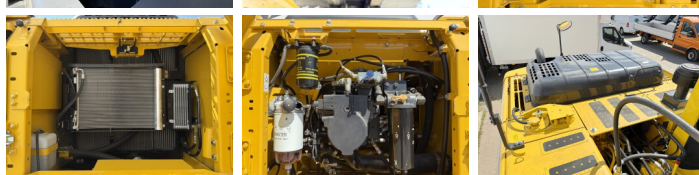

Komatsu

Komatsu PC210-10M0

BOSS
MACHINERY

Baujahr **2026**
Referenznummer **BM006624**
Arbeitsstunden **8**

Algemeen

Type PC210-10M0
Standort Veldhoven, Netherlands
Certificaat NOT FOR SALE IN EU / NO CE MARK

Beschreibung

Erhältlich bei Boss Machinery! Dieser Komatsu PC210-10M0 Excavators von 2026 hat eine Motorleistung von 123 kW und zählt 8 Betriebsstunden. Das Gesamtgewicht dieses Komatsu PC210-10M0 beträgt 22000 kg und die Abmessungen sind 8.60 x 2.81 x 3.14. Darüber hinaus ist dieser PC210-10M0 mit Klimaanlage, Bluetooth, Luftfederter Fahrersitz, Radio, Climate Control, Extra hydraulische Funktion, Hammer ausgestattet. Die Komatsu Excavators hat auch eine NOT FOR SALE IN EU / NO CE MARK - Kennzeichnung. Möchten Sie gerne weitere Informationen oder möchten Sie den Komatsu PC210-10M0 in unserem Garten ausprobieren? Informieren Sie uns bitte.

Maten / Gewichten

Abmessungen L*B*H 8.60 x 2.81 x 3.14
Gewicht 22000

Motor informatie

Motor marke Komatsu
Motor typ SAA6D107E-1
Turbo
Motorleistung in kW 123

Banden / Rupsen

Sprocket % 100
Chain % 100
Plate % 100
Raupenbreite 60 cm

Opties

Klimaanlage

Bluetooth

Luftgefederter Fahrersitz

Radio

Climate Control

Extra hydraulische Functie

Hammer