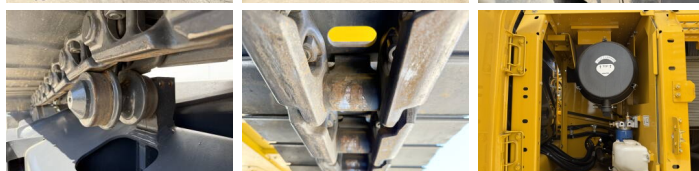

Beschreibung

Erhältlich bei Boss Machinery! Dieser Komatsu PC210-10M0 Excavators von 2026 hat eine Motorleistung von 123 kW und zählt 8 Betriebsstunden. Das Gesamtgewicht dieses Komatsu PC210-10M0 beträgt 22000 kg und die Abmessungen sind 8.60 x 2.81 x 3.14. Darüber hinaus ist dieser PC210-10M0 mit Luftgefederter Fahrersitz, Radio, Climate Control, Klimaanlage, Bluetooth, Extra hydraulische Funktion, Hammer ausgestattet. Die Komatsu Excavators hat auch eine NOT FOR SALE IN EU / NO CE MARK - Kennzeichnung. Möchten Sie gerne weitere Informationen oder möchten Sie den Komatsu PC210-10M0 in unserem Garten ausprobieren? Informieren Sie uns bitte.

Opties

Luftgefederter Fahrersitz

Radio

Climate Control

Klimaanlage

Bluetooth

Extra hydraulische Functie

Hammer