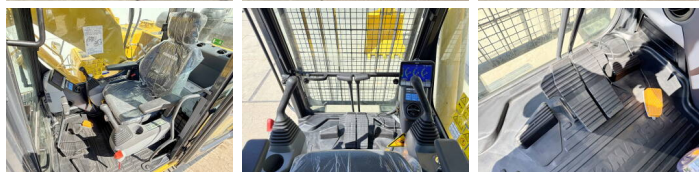

Beschreibung

Erhältlich bei Boss Machinery! Dieser Komatsu PC210-10M0 Excavators von 2026 hat eine Motorleistung von 123 kW und zählt 8 Betriebsstunden. Das Gesamtgewicht dieses Komatsu PC210-10M0 beträgt 22000 kg und die Abmessungen sind 8.60 x 2.81 x 3.14. Darüber hinaus ist dieser PC210-10M0 mit Luftgefederter Fahrersitz, Radio, Climate Control, Klimaanlage, Bluetooth, Extra hydraulische Funktion, Hammer ausgestattet. Die Komatsu Excavators hat auch eine NOT FOR SALE IN EU / NO CE MARK - Kennzeichnung. Möchten Sie gerne weitere Informationen oder möchten Sie den Komatsu PC210-10M0 in unserem Garten ausprobieren? Informieren Sie uns bitte.

Opties

Luftgefederter Fahrersitz

Radio

Climate Control

Klimaanlage

Bluetooth

Extra hydraulische Functie

Hammer