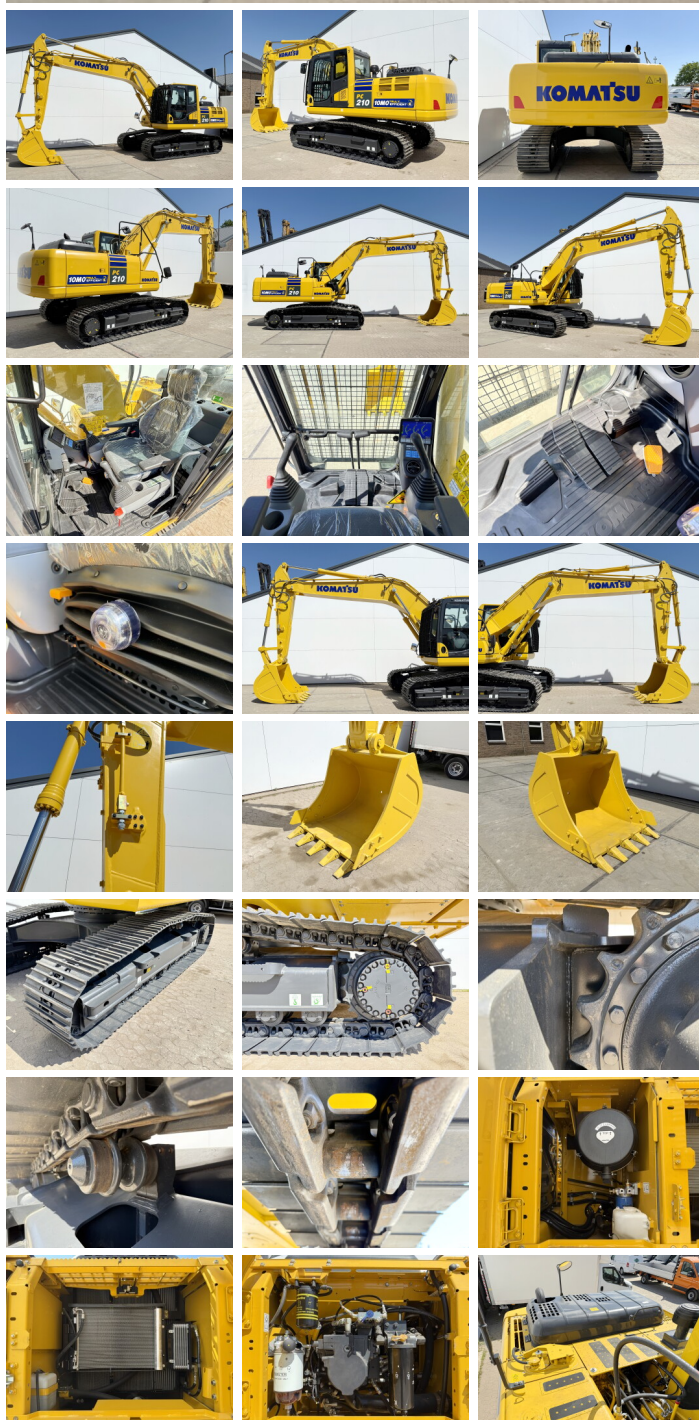

Komatsu

Komatsu PC210-10M0

BOSS
MACHINERY

Baujahr **2026**
Referenznummer **BM006624**
Arbeitsstunden **8**

Algemeen

Type PC210-10M0
Standort Veldhoven, Netherlands
Certificaat NOT FOR SALE IN EU / NO CE MARK

Beschreibung

Erhältlich bei Boss Machinery! Dieser Komatsu PC210-10M0 Excavators von 2026 hat eine Motorleistung von 123 kW und zählt 8 Betriebsstunden. Das Gesamtgewicht dieses Komatsu PC210-10M0 beträgt 22000 kg und die Abmessungen sind 8.60 x 2.81 x 3.14. Darüber hinaus ist dieser PC210-10M0 mit Radio, Climate Control, Klimaanlage, Bluetooth, Luftgefederter Fahrersitz, Extra hydraulische Funktion, Hammer ausgestattet. Die Komatsu Excavators hat auch eine NOT FOR SALE IN EU / NO CE MARK - Kennzeichnung. Möchten Sie gerne weitere Informationen oder möchten Sie den Komatsu PC210-10M0 in unserem Garten ausprobieren? Informieren Sie uns bitte.

Maten / Gewichten

Abmessungen L*B*H 8.60 x 2.81 x 3.14
Gewicht 22000

Motor informatie

Motor marke Komatsu
Motor typ SAA6D107E-1
Turbo
Motorleistung in kW 123

Banden / Rupsen

Plate % 100
Sprocket % 100
Chain % 100
Raupenbreite 60 cm

Opties

Radio

Climate Control

Klimaanlage

Bluetooth

Luftgefederter Fahrersitz

Extra hydraulische Functien

Hammer