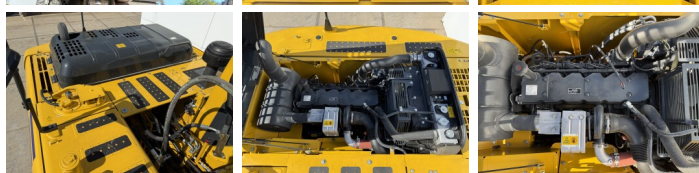

Komatsu

Komatsu PC210LC-10M0

BOSS
MACHINERY

Baujahr **2026**
Referenznummer **BM006598**
Arbeitsstunden **6**

Algemeen

Type **PC210LC-10M0**
Standort **Veldhoven, Netherlands**
Certificaat **NOT FOR SALE IN EU / NO CE MARK**

Beschreibung

Erhältlich bei Boss Machinery! Dieser Komatsu PC210LC-10M0 Excavators von 2026 hat eine Motorleistung von 123 kW und zählt 6 Betriebsstunden. Das Gesamtgewicht dieses Komatsu PC210LC-10M0 beträgt 22000 kg und die Abmessungen sind 9.75 x 3.00 x 3.20. Darüber hinaus ist dieser PC210LC-10M0 mit Climate Control, Klimaanlage, Bluetooth, Luftfederter Fahrersitz, Radio, Extra hydraulische Funktion, Hammer ausgestattet. Die Komatsu Excavators hat auch eine NOT FOR SALE IN EU / NO CE MARK - Kennzeichnung. Möchten Sie gerne weitere Informationen oder möchten Sie den Komatsu PC210LC-10M0 in unserem Garten ausprobieren? Informieren Sie uns bitte.

Opties

Climate Control

Klimaanlage

Bluetooth

Luftgefederter Fahrersitz

Radio

Extra hydraulische Functie

Hammer