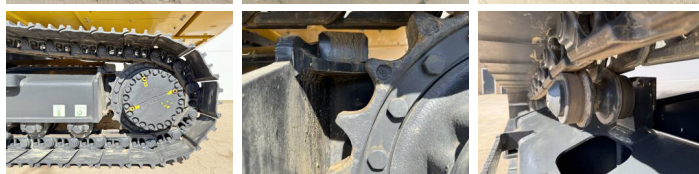

Beschreibung

Erhältlich bei Boss Machinery! Dieser Komatsu PC210LC-10M0 Excavators von 2026 hat eine Motorleistung von 123 kW und zählt 6 Betriebsstunden. Das Gesamtgewicht dieses Komatsu PC210LC-10M0 beträgt 22000 kg und die Abmessungen sind 9.75 x 3.00 x 3.20. Darüber hinaus ist dieser PC210LC-10M0 mit Climate Control, Klimaanlage, Bluetooth, Luftfederter Fahrersitz, Radio, Extra hydraulische Funktion, Hammer ausgestattet. Die Komatsu Excavators hat auch eine NOT FOR SALE IN EU / NO CE MARK - Kennzeichnung. Möchten Sie gerne weitere Informationen oder möchten Sie den Komatsu PC210LC-10M0 in unserem Garten ausprobieren? Informieren Sie uns bitte.

Opties

Climate Control

Klimaanlage

Bluetooth

Luftgefederter Fahrersitz

Radio

Extra hydraulische Functie

Hammer