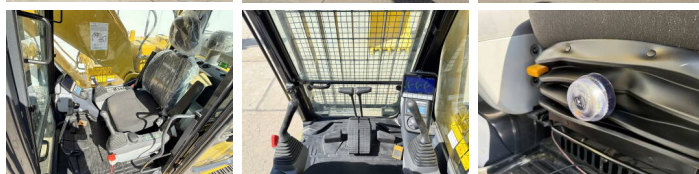

Beschreibung

Erhältlich bei Boss Machinery! Dieser Komatsu PC210LC-10M0 Excavators von 2026 hat eine Motorleistung von 123 kW und zählt 6 Betriebsstunden. Das Gesamtgewicht dieses Komatsu PC210LC-10M0 beträgt 22000 kg und die Abmessungen sind 9.75 x 3.00 x 3.20. Darüber hinaus ist dieser PC210LC-10M0 mit Climate Control, Klimaanlage, Bluetooth, Luftfederter Fahrersitz, Radio, Extra hydraulische Funktion, Hammer ausgestattet. Die Komatsu Excavators hat auch eine NOT FOR SALE IN EU / NO CE MARK - Kennzeichnung. Möchten Sie gerne weitere Informationen oder möchten Sie den Komatsu PC210LC-10M0 in unserem Garten ausprobieren? Informieren Sie uns bitte.

Opties

Climate Control

Klimaanlage

Bluetooth

Luftgefederter Fahrersitz

Radio

Extra hydraulische Functie

Hammer