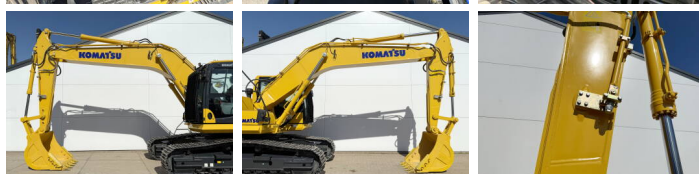

Komatsu

Komatsu PC210LC-10M0

BOSS
MACHINERY

Baujahr **2026**
Referenznummer **BM006598**
Arbeitsstunden **6**

Algemeen

Type **PC210LC-10M0**
Standort **Veldhoven, Netherlands**
Certificaat **NOT FOR SALE IN EU / NO CE MARK**

Beschreibung

Erhältlich bei Boss Machinery! Dieser Komatsu PC210LC-10M0 Excavators von 2026 hat eine Motorleistung von 123 kW und zählt 6 Betriebsstunden. Das Gesamtgewicht dieses Komatsu PC210LC-10M0 beträgt 22000 kg und die Abmessungen sind 9.75 x 3.00 x 3.20. Darüber hinaus ist dieser PC210LC-10M0 mit Climate Control, Klimaanlage, Bluetooth, Luftfederter Fahrersitz, Radio, Extra hydraulische Funktion, Hammer ausgestattet. Die Komatsu Excavators hat auch eine NOT FOR SALE IN EU / NO CE MARK - Kennzeichnung. Möchten Sie gerne weitere Informationen oder möchten Sie den Komatsu PC210LC-10M0 in unserem Garten ausprobieren? Informieren Sie uns bitte.

Maten / Gewichten

Abmessungen L*B*H **9.75 x 3.00 x 3.20**
Gewicht **22000**

Motor informatie

Motor marke **Komatsu**
Motor typ **SAA6D107E-1**
Turbo
Motorleistung in kW **123**

Banden / Rupsen

Plate % **100**
Sprocket % **100**
Chain % **100**
Raupenbreite **60 cm**

Opties

Climate Control

Klimaanlage

Bluetooth

Luftgefederter Fahrersitz

Radio

Extra hydraulische Functie

Hammer