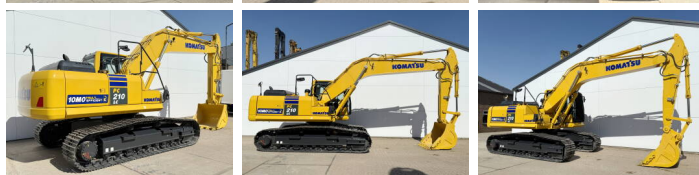

Komatsu

Komatsu PC210LC-10M0

BOSS
MACHINERY

Baujahr **2026**
Referenznummer **BM006598**
Arbeitsstunden **6**

Algemeen

Type **PC210LC-10M0**
Standort **Veldhoven, Netherlands**
Certificaat **NOT FOR SALE IN EU / NO CE MARK**

Beschreibung

Erhältlich bei Boss Machinery! Dieser Komatsu PC210LC-10M0 Excavators von 2026 hat eine Motorleistung von 123 kW und zählt 6 Betriebsstunden. Das Gesamtgewicht dieses Komatsu PC210LC-10M0 beträgt 22000 kg und die Abmessungen sind 9.75 x 3.00 x 3.20. Darüber hinaus ist dieser PC210LC-10M0 mit Climate Control, Klimaanlage, Bluetooth, Luftfederter Fahrersitz, Radio, Extra hydraulische Funktion, Hammer ausgestattet. Die Komatsu Excavators hat auch eine NOT FOR SALE IN EU / NO CE MARK - Kennzeichnung. Möchten Sie gerne weitere Informationen oder möchten Sie den Komatsu PC210LC-10M0 in unserem Garten ausprobieren? Informieren Sie uns bitte.

Maten / Gewichten

Abmessungen L*B*H **9.75 x 3.00 x 3.20**
Gewicht **22000**

Motor informatie

Motor marke **Komatsu**
Motor typ **SAA6D107E-1**
Turbo
Motorleistung in kW **123**

Banden / Rupsen

Plate % **100**
Sprocket % **100**
Chain % **100**
Raupenbreite **60 cm**

Opties

Climate Control

Klimaanlage

Bluetooth

Luftgefederter Fahrersitz

Radio

Extra hydraulische Functie

Hammer