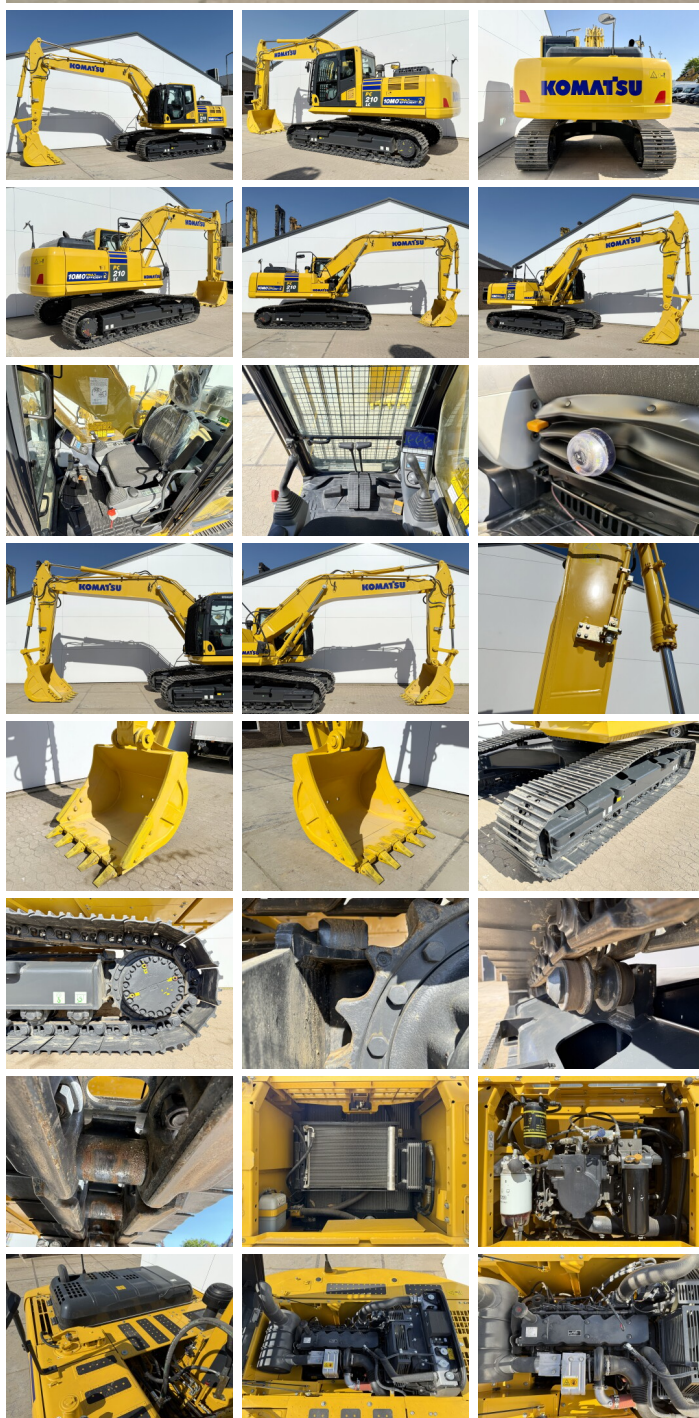

Komatsu

Komatsu PC210LC-10M0

BOSS
MACHINERY

Baujahr **2026**
Referenznummer **BM006598**
Arbeitsstunden **6**

Algemeen

Type PC210LC-10M0
Standort Veldhoven, Netherlands
Certificaat NOT FOR SALE IN EU / NO CE MARK

Beschreibung

Erhältlich bei Boss Machinery! Dieser Komatsu PC210LC-10M0 Excavators von 2026 hat eine Motorleistung von 123 kW und zählt 6 Betriebsstunden. Das Gesamtgewicht dieses Komatsu PC210LC-10M0 beträgt 22000 kg und die Abmessungen sind 9.75 x 3.00 x 3.20. Darüber hinaus ist dieser PC210LC-10M0 mit Klimaanlage, Bluetooth, Luftfederter Fahrersitz, Radio, Climate Control, Extra hydraulische Funktion, Hammer ausgestattet. Die Komatsu Excavators hat auch eine NOT FOR SALE IN EU / NO CE MARK - Kennzeichnung. Möchten Sie gerne weitere Informationen oder möchten Sie den Komatsu PC210LC-10M0 in unserem Garten ausprobieren? Informieren Sie uns bitte.

Maten / Gewichten

Abmessungen L*B*H 9.75 x 3.00 x 3.20
Gewicht 22000

Motor informatie

Motor marke Komatsu
Motor typ SAA6D107E-1
Turbo
Motorleistung in kW 123

Banden / Rupsen

Sprocket % 100
Chain % 100
Plate % 100
Raupenbreite 60 cm