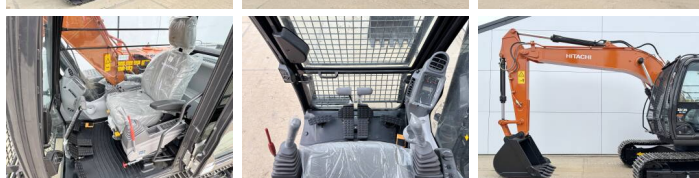

Hitachi

Hitachi ZX140H-GI

BOSS
MACHINERY

€ 57.500excl.

Baujahr **2026**
Referenznummer **BM006482**
Arbeitsstunden **5**

Algemeen

Type ZX140H-GI
Standort Veldhoven, Netherlands
Beschreibung Erhältlich bei Boss Machinery! Dieser Hitachi ZX140H-GI Excavators von 2026 hat eine Motorleistung von 66 kW und zählt 5 Betriebsstunden. Das Gesamtgewicht dieses Hitachi ZX140H-GI beträgt 14680 kg und die Abmessungen sind 6.53 x 2.48 x 2.80. Darüber hinaus ist dieser ZX140H-GI mit Luftfederter Fahrersitz, Klimaanlage, Radio, Bluetooth, Extra hydraulische Funktion, Hammer ausgestattet. Möchten Sie gerne weitere Informationen oder möchten Sie den Hitachi ZX140H-GI in unserem Garten ausprobieren? Informieren Sie uns bitte.

Maten / Gewichten

Abmessungen L*B*H 6.53 x 2.48 x 2.80
Gewicht 14680

Motor informatie

Motor marke Isuzu
Motor typ 4BG1TCG
Zylinder 4
Turbo
Motorleistung in kW 66

Banden / Rupsen

Plate % 100
Sprocket % 100
Chain % 100
Raupenbreite 50 cm

Opties

Luftgefederter Fahrersitz

Klimaanlage

Radio

Bluetooth

Extra hydraulische Functie

Hammer