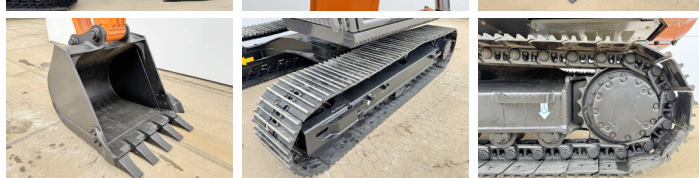

Hitachi

Hitachi ZX140H-GI

BOSS
MACHINERY

€ 57.500excl.

Baujahr **2026**
Referenznummer **BM006482**
Arbeitsstunden **5**

Algemeen

Type ZX140H-GI
Standort Veldhoven, Netherlands
Beschreibung Erhältlich bei Boss Machinery! Dieser Hitachi ZX140H-GI Excavators von 2026 hat eine Motorleistung von 66 kW und zählt 5 Betriebsstunden. Das Gesamtgewicht dieses Hitachi ZX140H-GI beträgt 14680 kg und die Abmessungen sind 6.53 x 2.48 x 2.80. Darüber hinaus ist dieser ZX140H-GI mit Luftfederter Fahrersitz, Klimaanlage, Radio, Bluetooth, Extra hydraulische Funktion, Hammer ausgestattet. Möchten Sie gerne weitere Informationen oder möchten Sie den Hitachi ZX140H-GI in unserem Garten ausprobieren? Informieren Sie uns bitte.

Maten / Gewichten

Abmessungen L*B*H 6.53 x 2.48 x 2.80
Gewicht 14680

Motor informatie

Motor marke Isuzu
Motor typ 4BG1TCG
Zylinder 4
Turbo
Motorleistung in kW 66

Banden / Rupsen

Plate % 100
Sprocket % 100
Chain % 100
Raupenbreite 50 cm

Opties

Luftgefederter Fahrersitz

Klimaanlage

Radio

Bluetooth

Extra hydraulische Functie

Hammer