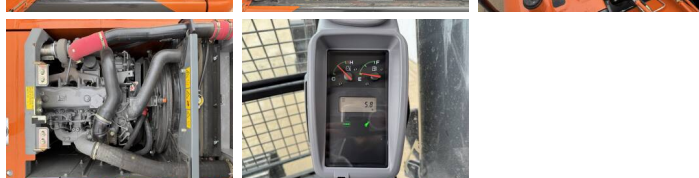

Hitachi

Hitachi ZX140H-GI

BOSS
MACHINERY

€ 57.500excl.

Baujahr **2026**
Referenznummer **BM006482**
Arbeitsstunden **5**

Algemeen

Type ZX140H-GI
Standort Veldhoven, Netherlands
Beschreibung Erhältlich bei Boss Machinery! Dieser Hitachi ZX140H-GI Excavators von 2026 hat eine Motorleistung von 66 kW und zählt 5 Betriebsstunden. Das Gesamtgewicht dieses Hitachi ZX140H-GI beträgt 14680 kg und die Abmessungen sind 6.53 x 2.48 x 2.80. Darüber hinaus ist dieser ZX140H-GI mit Luftfederter Fahrersitz, Klimaanlage, Radio, Bluetooth, Extra hydraulische Funktion, Hammer ausgestattet. Möchten Sie gerne weitere Informationen oder möchten Sie den Hitachi ZX140H-GI in unserem Garten ausprobieren? Informieren Sie uns bitte.

Maten / Gewichten

Abmessungen L*B*H 6.53 x 2.48 x 2.80
Gewicht 14680

Motor informatie

Motor marke Isuzu
Motor typ 4BG1TCG
Zylinder 4
Turbo
Motorleistung in kW 66

Banden / Rupsen

Plate % 100
Sprocket % 100
Chain % 100
Raupenbreite 50 cm

Opties

Luftgefederter Fahrersitz

Klimaanlage

Radio

Bluetooth

Extra hydraulische Functie

Hammer