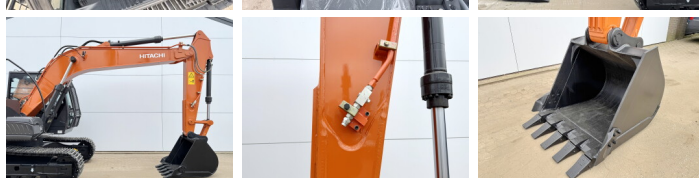

Hitachi

Hitachi ZX140H-GI

BOSS
MACHINERY

€ 57.500excl.

Baujahr **2026**
Referenznummer **BM006481**
Arbeitsstunden **5**

Algemeen

Type ZX140H-GI
Standort Veldhoven, Netherlands
Beschreibung Erhältlich bei Boss Machinery! Dieser Hitachi ZX140H-GI Excavators von 2026 hat eine Motorleistung von 66 kW und zählt 5 Betriebsstunden. Das Gesamtgewicht dieses Hitachi ZX140H-GI beträgt 14680 kg und die Abmessungen sind 6.53 x 2.48 x 2.80. Darüber hinaus ist dieser ZX140H-GI mit Bluetooth, Luftgefederter Fahrersitz, Klimaanlage, Radio, Extra hydraulische Funktion, Hammer ausgestattet. Möchten Sie gerne weitere Informationen oder möchten Sie den Hitachi ZX140H-GI in unserem Garten ausprobieren? Informieren Sie uns bitte.

Maten / Gewichten

Abmessungen L*B*H 6.53 x 2.48 x 2.80
Gewicht 14680

Motor informatie

Motor marke Isuzu
Motor typ 4BG1TCG
Zylinder 4
Turbo
Motorleistung in kW 66

Banden / Rupsen

Plate % 100
Sprocket % 100
Chain % 100
Raupenbreite 50 cm

Opties