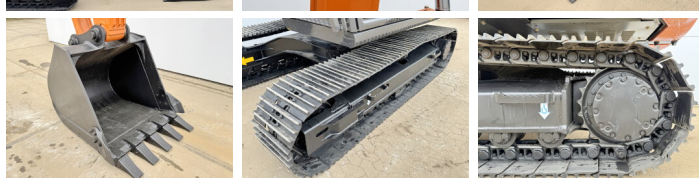

## Algemeen

Type ZX140H-GI  
Standort Veldhoven, Netherlands  
Beschreibung Erhältlich bei Boss Machinery! Dieser Hitachi ZX140H-GI Excavators von 2026 hat eine Motorleistung von 66 kW und zählt 5 Betriebsstunden. Das Gesamtgewicht dieses Hitachi ZX140H-GI beträgt 14680 kg und die Abmessungen sind 6.53 x 2.48 x 2.80. Darüber hinaus ist dieser ZX140H-GI mit Bluetooth, Luftgefederter Fahrersitz, Klimaanlage, Radio, Extra hydraulische Funktion, Hammer ausgestattet. Möchten Sie gerne weitere Informationen oder möchten Sie den Hitachi ZX140H-GI in unserem Garten ausprobieren? Informieren Sie uns bitte.

## Opties

Bluetooth

Luftgefederter Fahrersitz

Klimaanlage

Radio

Extra hydraulische Funktion

Hammer