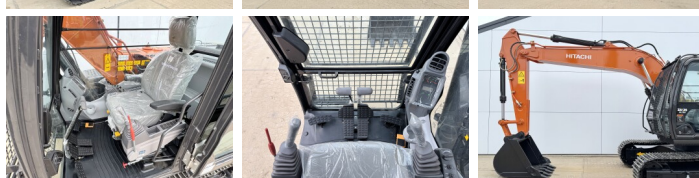

Hitachi

Hitachi ZX140H-GI

BOSS
MACHINERY

€ 57.500excl.

Baujahr **2026**
Referenznummer **BM006481**
Arbeitsstunden **5**

Algemeen

Type ZX140H-GI
Standort Veldhoven, Netherlands
Beschreibung Erhältlich bei Boss Machinery! Dieser Hitachi ZX140H-GI Excavators von 2026 hat eine Motorleistung von 66 kW und zählt 5 Betriebsstunden. Das Gesamtgewicht dieses Hitachi ZX140H-GI beträgt 14680 kg und die Abmessungen sind 6.53 x 2.48 x 2.80. Darüber hinaus ist dieser ZX140H-GI mit Bluetooth, Luftgefederter Fahrersitz, Klimaanlage, Radio, Extra hydraulische Funktion, Hammer ausgestattet. Möchten Sie gerne weitere Informationen oder möchten Sie den Hitachi ZX140H-GI in unserem Garten ausprobieren? Informieren Sie uns bitte.

Maten / Gewichten

Abmessungen L*B*H 6.53 x 2.48 x 2.80
Gewicht 14680

Motor informatie

Motor marke Isuzu
Motor typ 4BG1TCG
Zylinder 4
Turbo
Motorleistung in kW 66

Banden / Rupsen

Plate % 100
Sprocket % 100
Chain % 100
Raupenbreite 50 cm

Opties