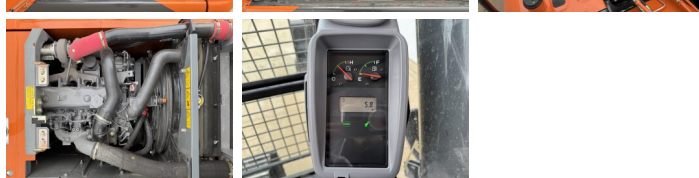

Hitachi

Hitachi ZX140H-GI

BOSS
MACHINERY

€ 57.500excl.

Baujahr **2026**
Referenznummer **BM006481**
Arbeitsstunden **5**

Algemeen

Type ZX140H-GI
Standort Veldhoven, Netherlands
Beschreibung Erhältlich bei Boss Machinery! Dieser Hitachi ZX140H-GI Excavators von 2026 hat eine Motorleistung von 66 kW und zählt 5 Betriebsstunden. Das Gesamtgewicht dieses Hitachi ZX140H-GI beträgt 14680 kg und die Abmessungen sind 6.53 x 2.48 x 2.80. Darüber hinaus ist dieser ZX140H-GI mit Bluetooth, Luftgefederter Fahrersitz, Klimaanlage, Radio, Extra hydraulische Funktion, Hammer ausgestattet. Möchten Sie gerne weitere Informationen oder möchten Sie den Hitachi ZX140H-GI in unserem Garten ausprobieren? Informieren Sie uns bitte.

Maten / Gewichten

Abmessungen L*B*H 6.53 x 2.48 x 2.80
Gewicht 14680

Motor informatie

Motor marke Isuzu
Motor typ 4BG1TCG
Zylinder 4
Turbo
Motorleistung in kW 66

Banden / Rupsen

Plate % 100
Sprocket % 100
Chain % 100
Raupenbreite 50 cm

Opties