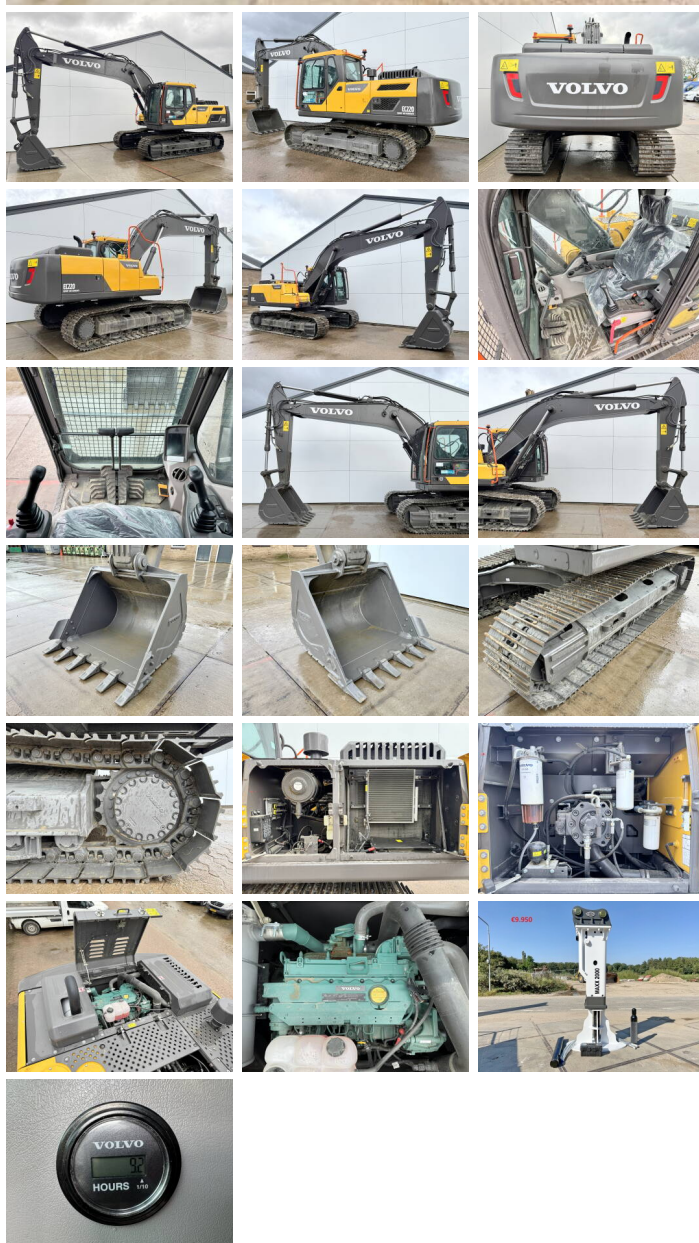

Volvo

Volvo EC220D

€ 84.500excl.

Baujahr 2026
Referenznummer BM006416
Arbeitsstunden 9

Algemeen

Type EC220D
Standort Veldhoven, Netherlands
First owner

Beschreibung

Erhältlich bei Boss Machinery! Dieser Volvo EC220D Excavators von 2026 hat eine Motorleistung von 123 kW und zählt 9 Betriebsstunden. Vom ersten Besitzer gekauft. Das Gesamtgewicht dieses Volvo EC220D beträgt 22520 kg und die Abmessungen sind 9.70 x 2.81 x 3.20. Darüber hinaus ist dieser EC220D mit Klimaanlage, Backup alarm, Beacon, Extra hydraulische Funktion, Hammer ausgestattet. Möchten Sie gerne weitere Informationen oder möchten Sie den Volvo EC220D in unserem Garten ausprobieren? Informieren Sie uns bitte.

Maten / Gewichten

Gewicht 22520
Abmessungen L*B*H 9.70 x 2.81 x 3.20

Motor informatie

Motor marke Volvo
Motor typ D5E
Motorleistung in kW 123

Banden / Rupsen

Plate % 100
Sprocket % 100
Chain % 100
Raupenbreite 60 cm

Opties

Klimaanlage

BOSS

MACHINERY