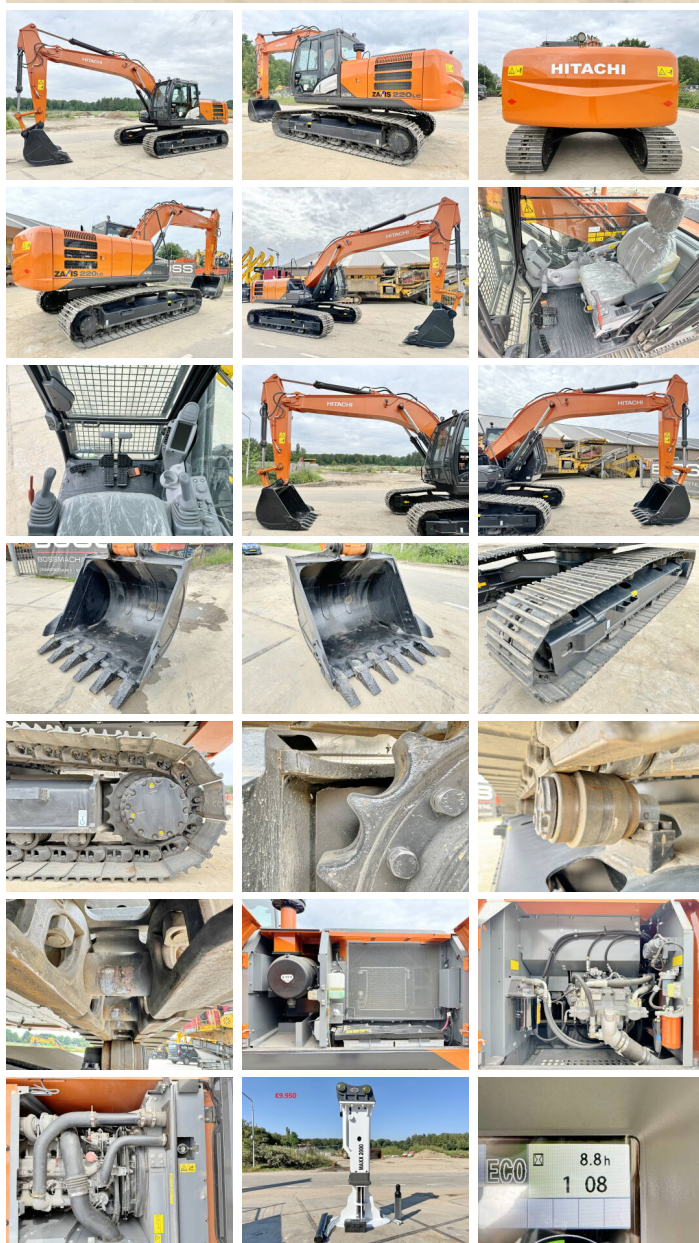

Hitachi

Hitachi ZX220LC-5G

BOSS
MACHINERY

Baujahr **2026**
Referenznummer **BM006316**
Arbeitsstunden **8**

Algemeen

Type ZX220LC-5G
Standort Veldhoven, Netherlands
Beschreibung Erhältlich bei Boss Machinery! Dieser Hitachi ZX220LC-5G Excavators von 2026 hat eine Motorleistung von 129 kW und zählt 8 Betriebsstunden. Das Gesamtgewicht dieses Hitachi ZX220LC-5G beträgt 21700 kg und die Abmessungen sind 9.75 x 3.00 x 3.25. Darüber hinaus ist dieser ZX220LC-5G mit Non CE, HP Hammerlinien, Radio, Klimaanlage, Extra hydraulische Funktion, Hammer ausgestattet. Möchten Sie gerne weitere Informationen oder möchten Sie den Hitachi ZX220LC-5G in unserem Garten ausprobieren? Informieren Sie uns bitte.

Maten / Gewichten

Abmessungen L*B*H 9.75 x 3.00 x 3.25
Gewicht 21700

Motor informatie

Motor marke Isuzu
Motor typ CC-6BG1TRA-12
Turbo
Motorleistung in kW 129

Banden / Rupsen

Plate % 100
Sprocket % 100
Chain % 100
Raupenbreite 60

Opties

Non CE
HP Hammerlinien
Radio

Klimaanlage
Extra hydraulische Funktion
Hammer