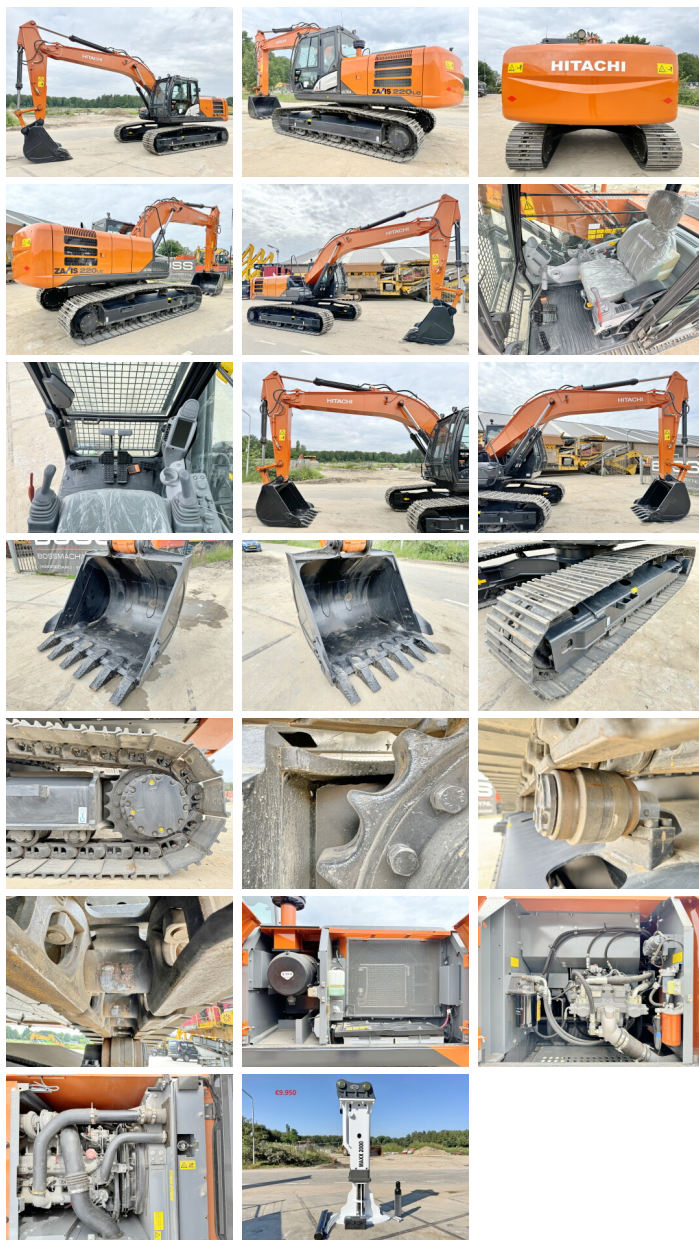

Hitachi

Hitachi ZX220LC-5G

BOSS
MACHINERY

Baujahr **2026**
Referenznummer **BM006380**
Arbeitsstunden **5**

Algemeen

Type ZX220LC-5G
Standort Veldhoven, Netherlands

Beschreibung

Erhältlich bei Boss Machinery! Dieser Hitachi ZX220LC-5G Excavators von 2026 hat eine Motorleistung von 129 kW und zählt 5 Betriebsstunden. Das Gesamtgewicht dieses Hitachi ZX220LC-5G beträgt 21700 kg und die Abmessungen sind 9.75 x 3.00 x 3.25. Darüber hinaus ist dieser ZX220LC-5G mit Non CE, HP Hammerlinien, Radio, Klimaanlage, Extra hydraulische Funktion, Hammer ausgestattet. Möchten Sie gerne weitere Informationen oder möchten Sie den Hitachi ZX220LC-5G in unserem Garten ausprobieren? Informieren Sie uns bitte.

Maten / Gewichten

Abmessungen L*B*H 9.75 x 3.00 x 3.25
Gewicht 21700

Motor informatie

Motor marke Isuzu
Motor typ CC-6BG1TRA-12
Turbo
Motorleistung in kW 129

Banden / Rupsen

Plate % 100
Sprocket % 100
Chain % 100
Raupenbreite 60

Opties

Non CE
HP Hammerlinien
Radio