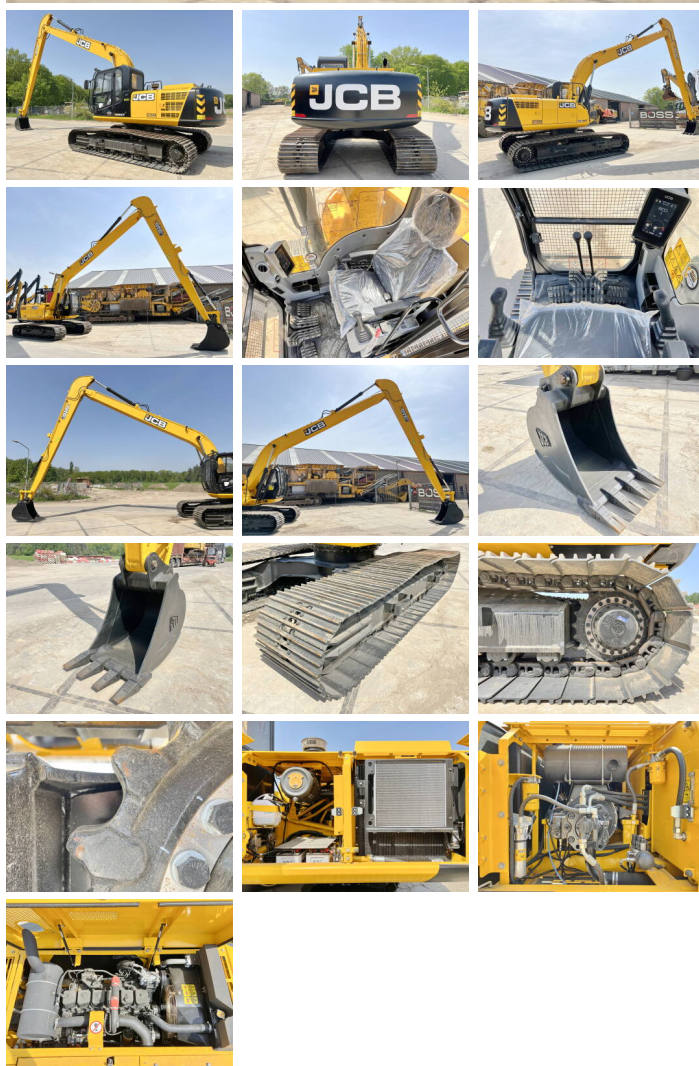

JCB

JCB 245HDLR

BOSS
MACHINERY

€ 84.500excl.

Baujahr **2026**
Referenznummer **BM006117**
Arbeitsstunden **6**

Algemeen

Type 245HDLR
Standort Veldhoven, Netherlands
Certificaat NOT FOR SALE IN EU / NO CE MARK
Erhältlich bei Boss Machinery! Dieser JCB 245HDLR Excavators von 2026 hat eine Motorleistung von 104 kW und zählt 6 Betriebsstunden. Das Gesamtgewicht dieses JCB 245HDLR beträgt 23850 kg und die Abmessungen sind 12.65 x 3.20 x 3.15. Darüber hinaus ist dieser 245HDLR mit Klimaanlage, Radio ausgestattet. Die JCB Excavators hat auch eine NOT FOR SALE IN EU / NO CE MARK - Kennzeichnung. Möchten Sie gerne weitere Informationen oder möchten Sie den JCB 245HDLR in unserem Garten ausprobieren? Informieren Sie uns bitte.

Maten / Gewichten

Abmessungen L*B*H 12.65 x 3.20 x 3.15
Gewicht 23850

Motor informatie

Motor marke Cummins
Motor typ 6BT 5.9 140C
Zylinder 6
Turbo
Motorleistung in kW 104

Banden / Rupsen

Plate % 100
Sprocket % 100
Chain % 100
Raupenbreite 80 cm