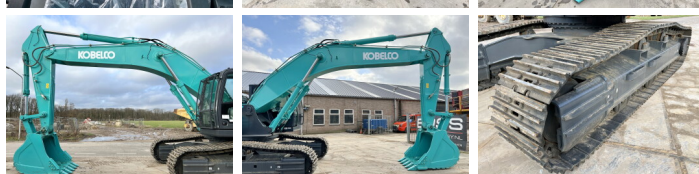

Kobelco

Kobelco SK380XDLC-10

BOSS
MACHINERY

€ 139.500excl.

Baujahr **2026**
Referenznummer **BM005421**
Arbeitsstunden **5**

Algemeen

Type **SK380XDLC-10**
Standort **Veldhoven, Netherlands**
NON CE

Beschreibung

Erhältlich bei Boss Machinery! Dieser Kobelco SK380XDLC-10 Excavators von 2026 hat eine Motorleistung von 188 kW und zählt 5 Betriebsstunden. Das Gesamtgewicht dieses Kobelco SK380XDLC-10 beträgt 38500 kg und die Abmessungen sind 11.45 x 3.19 x 3.80. Darüber hinaus ist dieser SK380XDLC-10 mit Klimaanlage, Extra hydraulische Funktion, Hammer ausgestattet. Möchten Sie gerne weitere Informationen oder möchten Sie den Kobelco SK380XDLC-10 in unserem Garten ausprobieren? Informieren Sie uns bitte.

Maten / Gewichten

Abmessungen L*B*H **11.45 x 3.19 x 3.80**
Gewicht **38500**

Motor informatie

Motor marke **HINO**
Motor typ **JO8E**
Turbo
Motorleistung in kW **188**

Banden / Rupsen

Plate % **100**
Sprocket % **100**
Chain % **100**
Raupenbreite **60 cm**

Opties

Klimaanlage
Extra hydraulische Funktion
Hammer