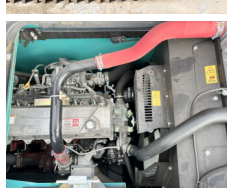

Kobelco

Kobelco SK380XDLC-10

BOSS
MACHINERY

€ 139.500excl.

Baujahr **2026**
Referenznummer **BM005421**
Arbeitsstunden **5**

Algemeen

Type **SK380XDLC-10**
Standort **Veldhoven, Netherlands**
NON CE

Beschreibung

Erhältlich bei Boss Machinery! Dieser Kobelco SK380XDLC-10 Excavators von 2026 hat eine Motorleistung von 188 kW und zählt 5 Betriebsstunden. Das Gesamtgewicht dieses Kobelco SK380XDLC-10 beträgt 38500 kg und die Abmessungen sind 11.45 x 3.19 x 3.80. Darüber hinaus ist dieser SK380XDLC-10 mit Klimaanlage, Extra hydraulische Funktion, Hammer ausgestattet. Möchten Sie gerne weitere Informationen oder möchten Sie den Kobelco SK380XDLC-10 in unserem Garten ausprobieren? Informieren Sie uns bitte.

Maten / Gewichten

Abmessungen L*B*H **11.45 x 3.19 x 3.80**
Gewicht **38500**

Motor informatie

Motor marke **HINO**
Motor typ **JO8E**
Turbo
Motorleistung in kW **188**

Banden / Rupsen

Plate % **100**
Sprocket % **100**
Chain % **100**
Raupenbreite **60 cm**

Opties