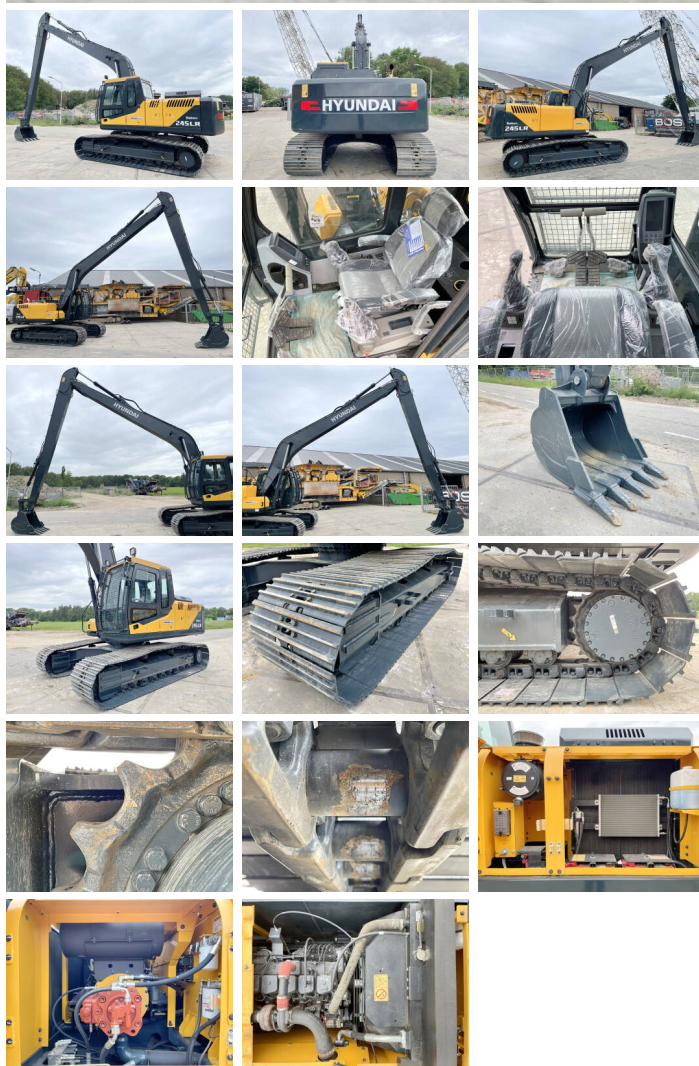

# Hyundai R245LR

**BOSS**  
MACHINERY

€ 82.500excl.

Baujahr **2026**  
Referenznummer **BM005575**  
Arbeitsstunden **5**

## Algemeen

Type R245LR  
Standort Veldhoven, Netherlands  
Certificaat NOT FOR SALE IN EU / NO CE MARK  
Beschreibung Erhältlich bei Boss Machinery! Dieser Hyundai R245LR Excavators von 2026 hat eine Motorleistung von 104 kW und zählt 5 Betriebsstunden. Das Gesamtgewicht dieses Hyundai R245LR beträgt 24500 kg kg und die Abmessungen sind 12.10 x 3.19 x 3.30. Darüber hinaus ist dieser R245LR mit Bluetooth, Klimaanlage, Radio ausgestattet. Die Hyundai Excavators hat auch eine NOT FOR SALE IN EU / NO CE MARK - Kennzeichnung. Möchten Sie gerne weitere Informationen oder möchten Sie den Hyundai R245LR in unserem Garten ausprobieren? Informieren Sie uns bitte.

## Maten / Gewichten

Gewicht 24500 kg  
Abmessungen L\*B\*H 12.10 x 3.19 x 3.30

## Banden / Rupsen

Chain % 100  
Plate % 100  
Sprocket % 100  
Raupebreite 80 cm